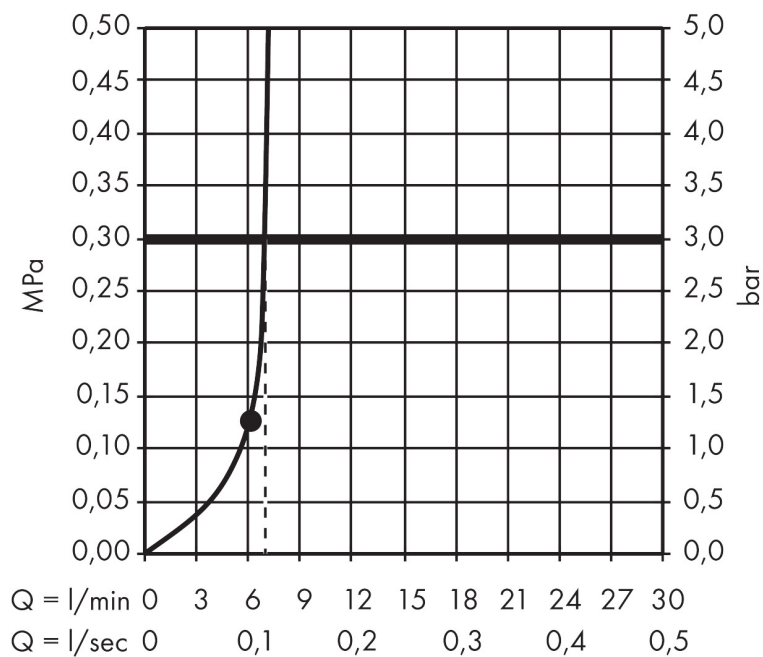

Varumärke	hansgrohe
Art. Namn	Croma S Handdusch 110 1jet EcoSmart+
Art. Nr.	26806400
RSK-nr.	8377064
Ytsikt	Vit/Krom
Pos	1

Produktbild

Funktioner

- duschhuvud storlek: 110 mm
- stråltyp: Rain
- maximal flödesmängd vid 3 bar: 7 l/min
- med isolerat vattenflöde
- sköljbar skärmtätning
- anslutningsgänga: G 1/2"
- lämplig för genomströmningsberedare
- EU taxonomy: max 8 l/min - (DNSH)
- LEED: 25% reduktion - max. 7,1 l/min
- BREEAM: nivå 2 - max. 8,0 l/min
- produkten ingår i DGNB navigator

Ritning

Teknologi

Stråltyper

Varumärke hansgrohe
 Art. Namn **Croma S** Handdusch 110 1jet EcoSmart+
 Art. Nr. 26806400
 RSK-nr. 8377064
 Ytsikt Vit/Krom
 Pos 1

Flödesdiagram

Örbrukningsvärdena uppmättes under användning med de tillhörande armaturerna (termostat/blandare/infälld ventil).

Varumärke	hansgrohe
Art. Namn	Croma S Handdusch 110 1jet EcoSmart+
Art. Nr.	26806400
RSK-nr.	8377064
Ytskikt	Vit/Krom
Pos	1

Reservdelsritning för byggnadsår: >10/14

Varumärke hansgrohe
Art. Namn **Croma S** Handdusch 110 1jet EcoSmart+
Art. Nr. 26806400
RSK-nr. 8377064
Ytskikt Vit/Krom
Pos 1