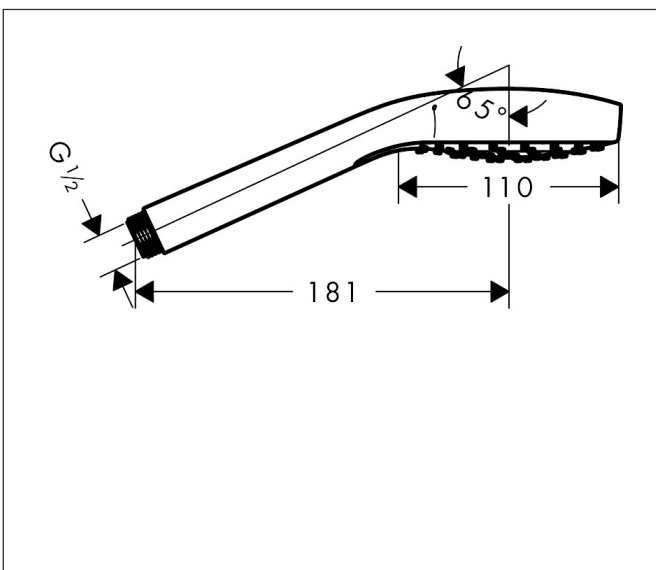

Varumärke	hansgrohe
Art. Namn	Croma S Handdusch 110 1jet EcoSmart+
Art. Nr.	26806400
RSK-nr.	8377064
Ytsikt	Vit/Krom
Pos	1

Produktbild

Funktioner

- duschhuvud storlek: 110 mm
- stråltyp: Rain
- maximal flödesmängd vid 3 bar: 7 l/min
- med isolerat vattenflöde
- sköljbar skärmtätning
- anslutningsgänga: G 1/2"
- lämplig för genomströmningsberedare
- EU taxonomy: max 8 l/min - (DNSH)
- LEED: 25% reduktion - max. 7,1 l/min
- BREEAM: nivå 2 - max. 8,0 l/min
- produkten ingår i DGNB navigator

Ritning

Teknologi

Stråltyper

Varumärke hansgrohe
 Art. Namn **Croma S** Handdusch 110 1jet EcoSmart+
 Art. Nr. 26806400
 RSK-nr. 8377064
 Ytsikt Vit/Krom
 Pos 1

Flödesdiagram

Örbrukningsvärdena uppmättes under användning med de tillhörande armaturerna (termostat/blandare/infälld ventil).

Varumärke	hansgrohe
Art. Namn	Croma S Handdusch 110 1jet EcoSmart+
Art. Nr.	26806400
RSK-nr.	8377064
Ytskikt	Vit/Krom
Pos	1

Reservdelsritning för byggnadsår: >10/14

Varumärke hansgrohe
Art. Namn **Croma S** Handdusch 110 1jet EcoSmart+
Art. Nr. 26806400
RSK-nr. 8377064
Ytskikt Vit/Krom
Pos 1