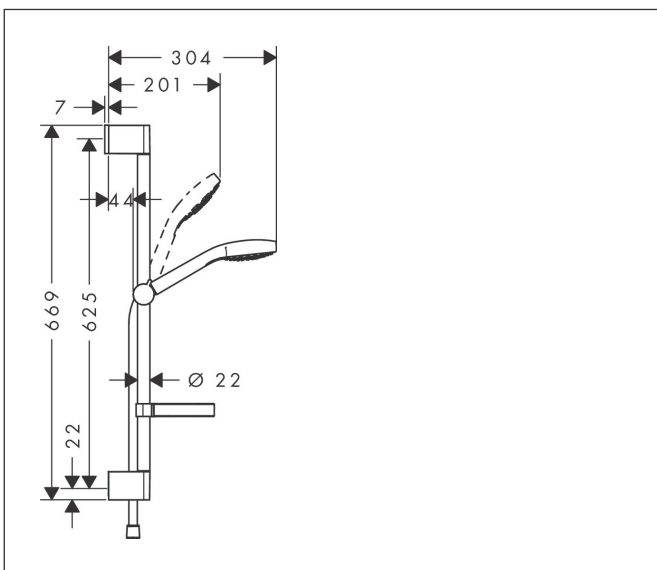

Varumärke	hansgrohe
Art. Namn	Croma Select S Duschset Vario med duschstång 65 cm och tvålköpp
Art. Nr.	26566400
RSK-nr.	8377072
Ytskikt	Vit/Krom
Pos	1

Produktbild

Ritning

Funktioner

- består av: handdusch, duschstång, duschslang, glidfäste, tvålköpp
- duschhuvud storlek: 110 mm
- stråltyp: Rain, TurboRain, IntenseRain
- bekväm stråltypsinställning via Select-knapp
- handduschhållarens lutningsvinkel kan justeras med 45°
- maximal flödesmängd vid 3 bar: 14,7 l/min
- väggfästen av plast
- stångens form: rund
- rörlängd: 669 mm
- duschstång diameter: 22 mm
- borravstånd: 625 mm
- kulle förhindrar att slangen vrider sig
- ljudklass: I
- flödesklass: B

Teknologi

Stråltyper

Varumärke	hansgrohe
Art. Namn	Croma Select S Duschset Vario med duschstång 65 cm och tvålkopp
Art. Nr.	26566400
RSK-nr.	8377072
Ytskikt	Vit/Krom
Pos	1

Flödesdiagram

- 1 TurboRain
- 2 IntenseRain
- 3 Rain

Örbrukningsvärdena uppmättes under användning med de tillhörande armaturerna (termostat/blandare/infälld ventil).

Varumärke	hansgrohe
Art. Namn	Croma Select S Duschset Vario med duschstång 65 cm och tvålkopp
Art. Nr.	26566400
RSK-nr.	8377072
Ytskikt	Vit/Krom
Pos	1

Reservdelsritning för byggnadsår: >01/15

Varumärke hansgrohe
 Art. Namn **Croma Select S** Duschset Vario med duschstång 65 cm och tvålköpp
 Art. Nr. 26566400
 RSK-nr. 8377072
 Ytskikt Vit/Krom
 Pos 1

Reservdelslista för byggnadsår: >01/15