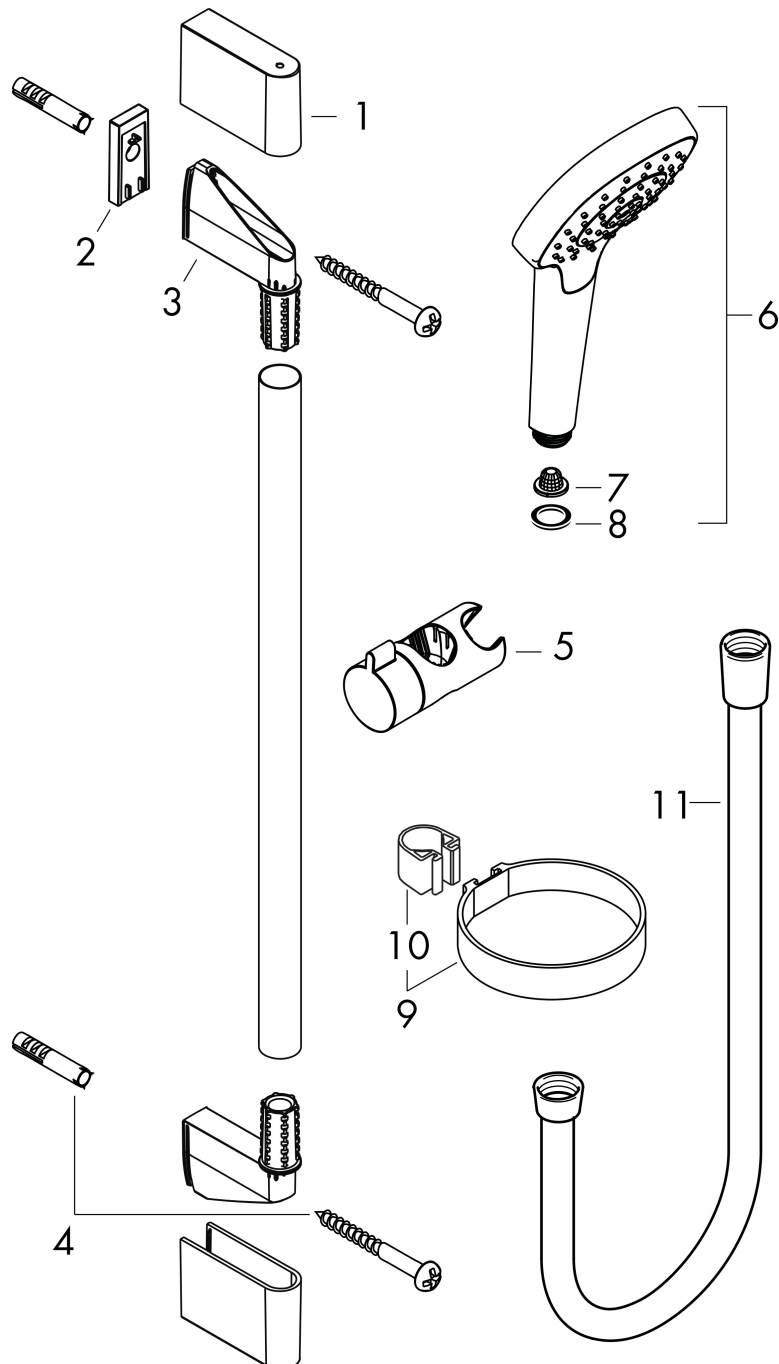

Varumärke	hansgrohe
Art. Namn	Croma Select S Duschset Vario med duschstång 65 cm och tvålköpp
Art. Nr.	26566400
RSK-nr.	8377072
Ytskikt	Vit/Krom
Pos	1

Produktbild

Ritning

Funktioner

- består av: handdusch, duschstång, duschslang, glidfäste, tvålköpp
- duschhuvud storlek: 110 mm
- stråltyp: Rain, TurboRain, IntenseRain
- bekväm stråltypsinställning via Select-knapp
- handduschhållarens lutningsvinkel kan justeras med 45°
- maximal flödesmängd vid 3 bar: 14,7 l/min
- väggfästen av plast
- stångens form: rund
- rörlängd: 669 mm
- duschstång diameter: 22 mm
- borravstånd: 625 mm
- kulle förhindrar att slangen vrider sig
- ljudklass: I
- flödesklass: B

Teknologi

Stråltyper

Varumärke	hansgrohe
Art. Namn	Croma Select S Duschset Vario med duschstång 65 cm och tvålkopp
Art. Nr.	26566400
RSK-nr.	8377072
Ytskikt	Vit/Krom
Pos	1

Flödesdiagram

- 1 TurboRain
- 2 IntenseRain
- 3 Rain

Örbrukningsvärdena uppmättes under användning med de tillhörande armaturerna (termostat/blandare/infälld ventil).

Varumärke	hansgrohe
Art. Namn	Croma Select S Duschset Vario med duschstång 65 cm och tvålkopp
Art. Nr.	26566400
RSK-nr.	8377072
Ytskikt	Vit/Krom
Pos	1

Reservdelsritning för byggnadsår: >01/15

Varumärke hansgrohe
 Art. Namn **Croma Select S** Duschset Vario med duschstång 65 cm och tvålköpp
 Art. Nr. 26566400
 RSK-nr. 8377072
 Ytskikt Vit/Krom
 Pos 1

Reservdelslista för byggnadsår: >01/15