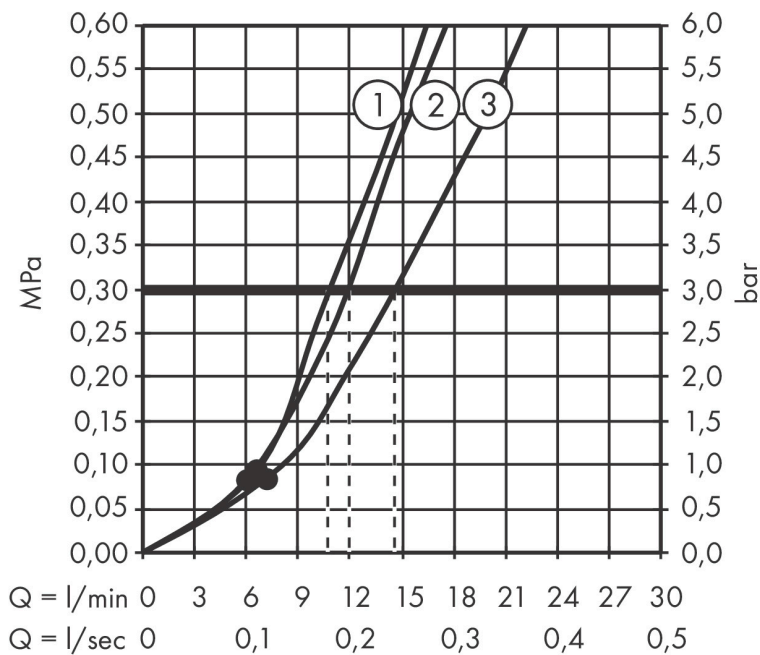

Varumärke	hansgrohe
Art. Namn	Croma Select S Duschset Vario med duschstång 65 cm och tvålköpp
Art. Nr.	26566400
RSK-nr.	8377072
Ytskikt	Vit/Krom
Pos	1

Produktbild

Ritning

Funktioner

- består av: handdusch, duschstång, duschslang, glidfäste, tvålköpp
- duschhuvud storlek: 110 mm
- stråltyp: Rain, TurboRain, IntenseRain
- bekväm stråltypsinställning via Select-knapp
- handduschhållarens lutningsvinkel kan justeras med 45°
- maximal flödesmängd vid 3 bar: 14,7 l/min
- väggfästen av plast
- stångens form: rund
- rörlängd: 669 mm
- duschstång diameter: 22 mm
- borravstånd: 625 mm
- kulle förhindrar att slangen vrider sig
- ljudklass: I
- flödesklass: B

Teknologi

Stråltyper

Varumärke	hansgrohe
Art. Namn	Croma Select S Duschset Vario med duschstång 65 cm och tvålkopp
Art. Nr.	26566400
RSK-nr.	8377072
Ytskikt	Vit/Krom
Pos	1

Flödesdiagram

- 1 TurboRain
- 2 IntenseRain
- 3 Rain

Örbrukningsvärdena uppmättes under användning med de tillhörande armaturerna (termostat/blandare/infälld ventil).

Varumärke	hansgrohe
Art. Namn	Croma Select S Duschset Vario med duschstång 65 cm och tvålkopp
Art. Nr.	26566400
RSK-nr.	8377072
Ytskikt	Vit/Krom
Pos	1

Reservdelsritning för byggnadsår: >01/15

Varumärke hansgrohe
 Art. Namn **Croma Select S** Duschset Vario med duschstång 65 cm och tvålköpp
 Art. Nr. 26566400
 RSK-nr. 8377072
 Ytskikt Vit/Krom
 Pos 1

Reservdelslista för byggnadsår: >01/15