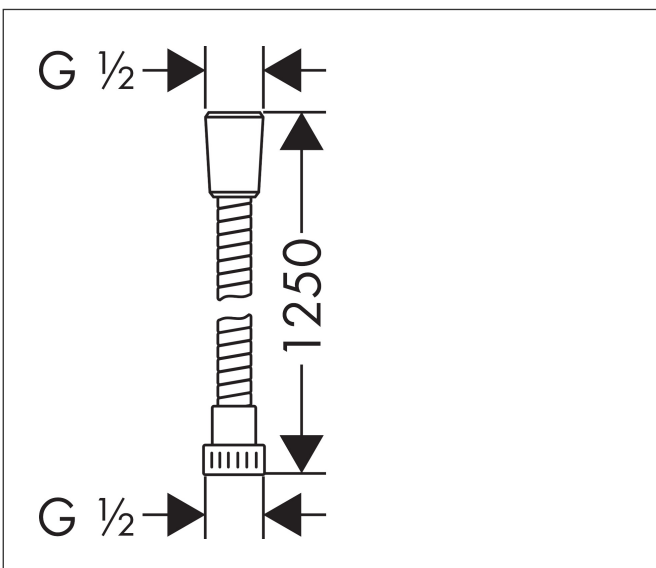

Varumärke	hansgrohe
Art. Namn	<b>Metaflex</b> Duschslang 125 cm
Art. Nr.	28262000
RSK-nr.	8377164
Ytskikt	Krom
Pos	1

## Funktioner

- plastduschslang med spirallindning
- med plastbeläggning, lätt att rengöra
- duschslangens längd: 1,25m
- utan kuller
- knäcksyddad
- muttrar duschslang: 1x konisk mutter, 1x cylindrisk mutter
- anslutningsgänga: G 1/2"

## Cerifikat

Varumärke	hansgrohe
Art. Namn	<b>Metaflex</b> Duschslang 125 cm
Art. Nr.	28262000
RSK-nr.	8377164
Ytskikt	Krom
Pos	1

## Reservdelsritning för byggnadsår: >05/01

Varumärke hansgrohe  
 Art. Namn **Metaflex** Duschslang 125 cm  
 Art. Nr. 28262000  
 RSK-nr. 8377164  
 Ytskikt Krom  
 Pos 1