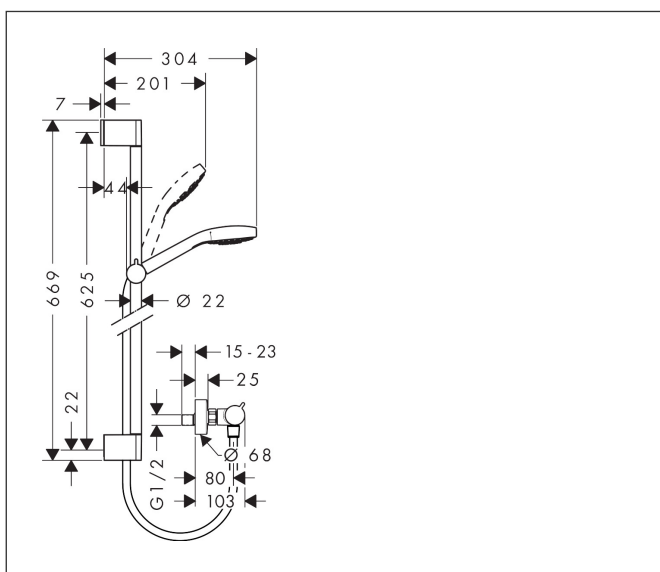

Varumärke	hansgrohe
Art. Namn	Croma Select E Duschsystem Vario med Ecostat Comfort termostat och duschstång 65 cm
Art. Nr.	27081400
RSK-nr.	8377346
Ytskikt	Vit/Krom
Pos	1

Produktbild

Ritning

Koder/standarder

- STA 1377

Funktioner

- består av: handdusch, duschtermostat, duschstång, glidfäste, duschslang
- duschhuvud storlek: 110 mm
- stråltyp huvuddusch: Rain, IntenseRain, TurboRain
- maximal flödesmängd vid 3 bar: 14,7 l/min
- min. driftstryck: 1 bar
- max. driftstryck: 6 bar
- bekväm stråltypsomställning via Select-knapp
- termostat: Ecostat Comfort
- Ecostop-knapp begränsar vattenförbrukningen till 10 l/min
- säkerhetsspärr vid 40 °C
- skyddad mot återströmning
- stängens form: rund
- duschstång diameter: 22 mm
- rörlängd: 669 mm
- väggfästen av plast
- duschslangens längd: 1600 mm
- kulle förhindrar att slangen vrider sig
- handduschhållarens lutningsvinkel kan justeras med 45°

Teknologi

Stråltyper

Certifikat

Varumärke hansgrohe
 Art. Namn **Croma Select E** Duschsystem Vario med Ecostat Comfort termostat och duschstång
 65 cm
 Art. Nr. 27081400
 RSK-nr. 8377346
 Ytskikt Vit/Krom
 Pos 1