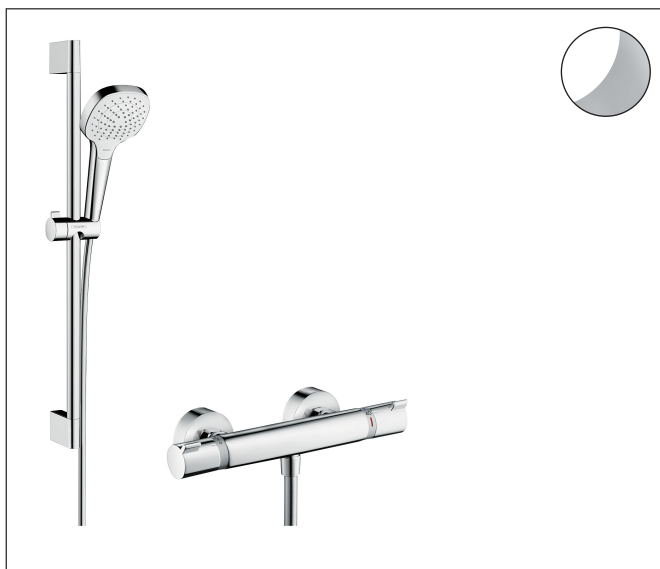

Varumärke	hansgrohe
Art. Namn	Croma Select E Duschsystem Vario med Ecostat Comfort termostat och duschstång 65 cm
Art. Nr.	27081400
RSK-nr.	8377346
Ytskikt	Vit/Krom
Pos	1

Produktbild

Ritning

Koder/standarder

- STA 1377

Funktioner

- består av: handdusch, duschtermostat, duschstång, glidfäste, duschslang
- duschhuvud storlek: 110 mm
- stråltyp huvuddusch: Rain, IntenseRain, TurboRain
- maximal flödesmängd vid 3 bar: 14,7 l/min
- min. driftstryck: 1 bar
- max. driftstryck: 6 bar
- bekväm stråltypsomställning via Select-knapp
- termostat: Ecostat Comfort
- Ecostop-knapp begränsar vattenförbrukningen till 10 l/min
- säkerhetsspärr vid 40 °C
- skyddad mot återströmning
- stängens form: rund
- duschstång diameter: 22 mm
- rörlängd: 669 mm
- väggfästen av plast
- duschslangens längd: 1600 mm
- kulle förhindrar att slangen vrider sig
- handduschhållarens lutningsvinkel kan justeras med 45°

Teknologi

Stråltyper

Certifikat

Varumärke hansgrohe
 Art. Namn **Croma Select E** Duschsystem Vario med Ecostat Comfort termostat och duschstång
 65 cm
 Art. Nr. 27081400
 RSK-nr. 8377346
 Ytskikt Vit/Krom
 Pos 1

Flödesdiagram

- 1 TurboRain
- 2 IntenseRain
- 3 Rain

Örbrukningsvärdena uppmättes under användning med de tillhörande armaturerna (termostat/blandare/infälld ventil).

Varumärke	hansgrohe
Art. Namn	Croma Select E Duschsystem Vario med Ecostat Comfort termostat och duschstång
	65 cm
Art. Nr.	27081400
RSK-nr.	8377346
Ytskikt	Vit/Krom
Pos	1