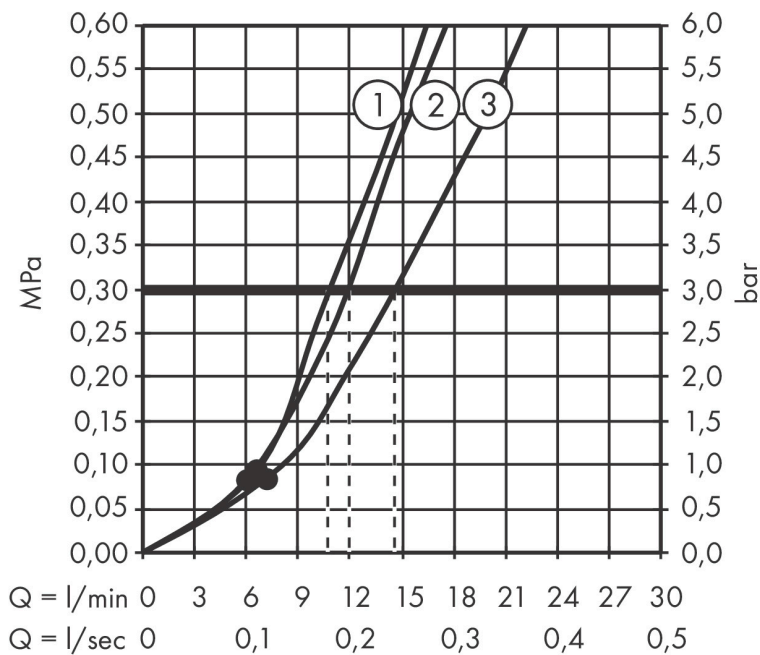

Teknologi

Stråltyper

Certifikat

Varumärke hansgrohe
 Art. Namn **Croma Select E** Duschsystem Vario med Ecostat Comfort termostat och duschstång
 65 cm
 Art. Nr. 27081400
 RSK-nr. 8377346
 Ytskikt Vit/Krom
 Pos 1

Flödesdiagram

- 1 TurboRain
- 2 IntenseRain
- 3 Rain

Örbrukningsvärdena uppmättes under användning med de tillhörande armaturerna (termostat/blandare/infälld ventil).

Varumärke	hansgrohe
Art. Namn	Croma Select E Duschsystem Vario med Ecostat Comfort termostat och duschstång
	65 cm
Art. Nr.	27081400
RSK-nr.	8377346
Ytskikt	Vit/Krom
Pos	1