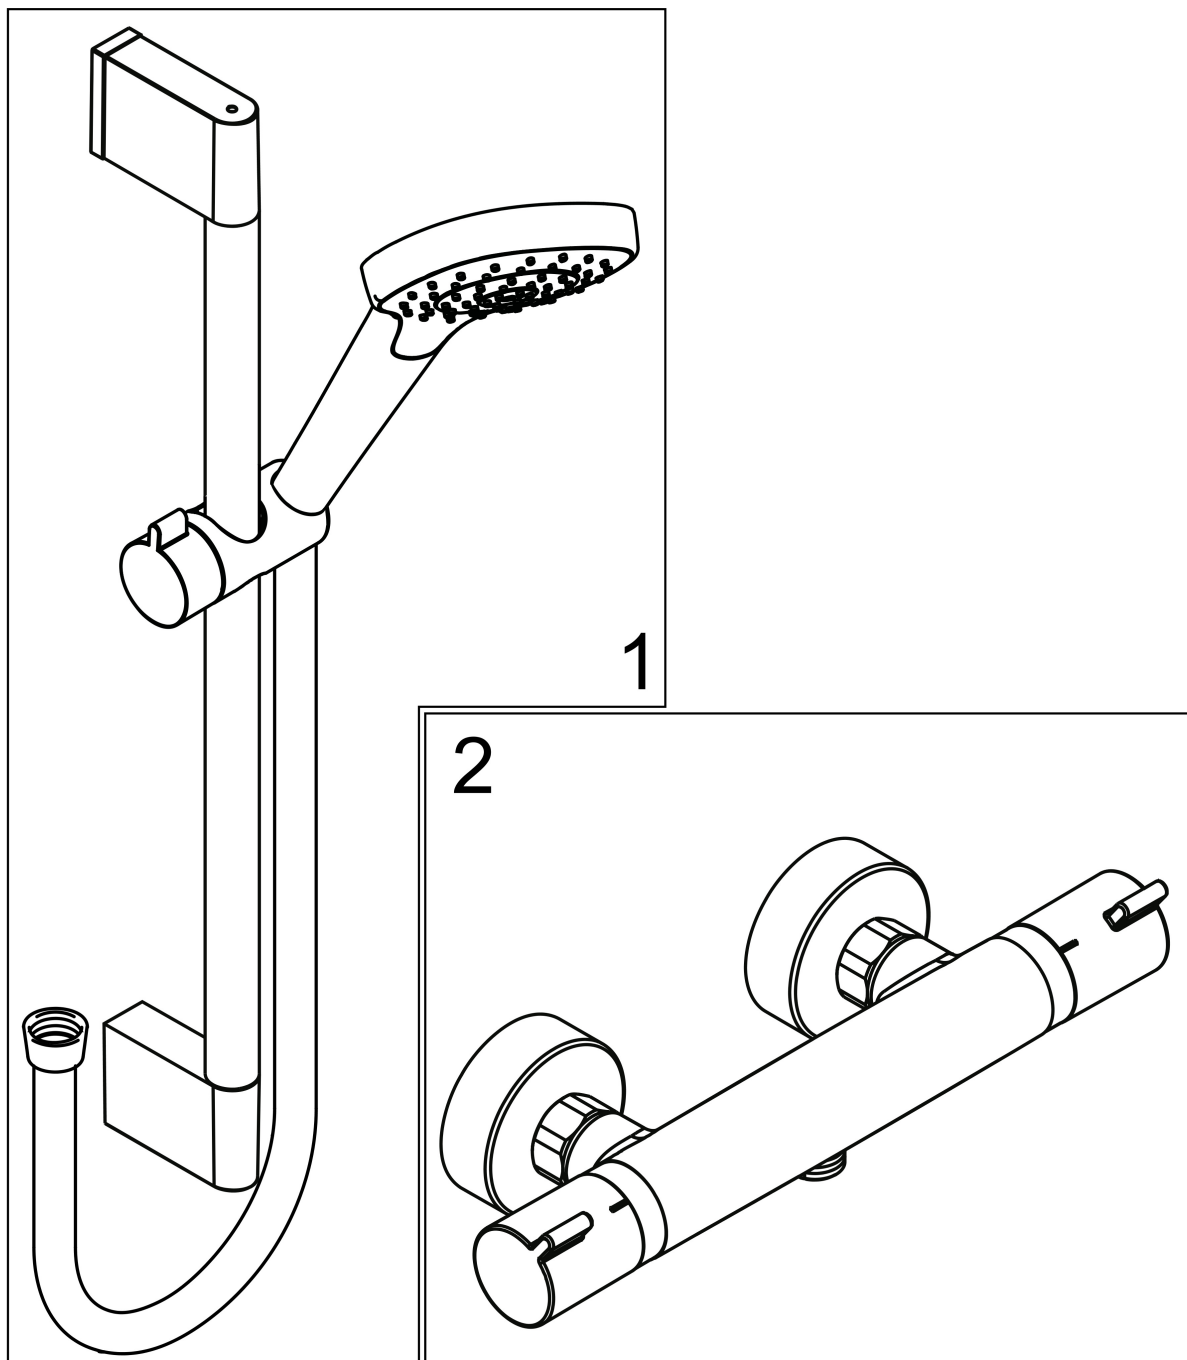

Flödesdiagram

- 1 TurboRain
- 2 IntenseRain
- 3 Rain

Örbrukningsvärdena uppmättes under användning med de tillhörande armaturerna (termostat/blandare/infälld ventil).

Varumärke	hansgrohe
Art. Namn	Croma Select E Duschsystem Vario med Ecostat Comfort termostat och duschstång
	65 cm
Art. Nr.	27081400
RSK-nr.	8377346
Ytskikt	Vit/Krom
Pos	1

Reservdelsritning för byggnadsår: >11/14

Varumärke	hansgrohe
Art. Namn	Croma Select E Duschsystem Vario med Ecostat Comfort termostat och duschstång 65 cm
Art. Nr.	27081400
RSK-nr.	8377346
Ytskikt	Vit/Krom
Pos	1