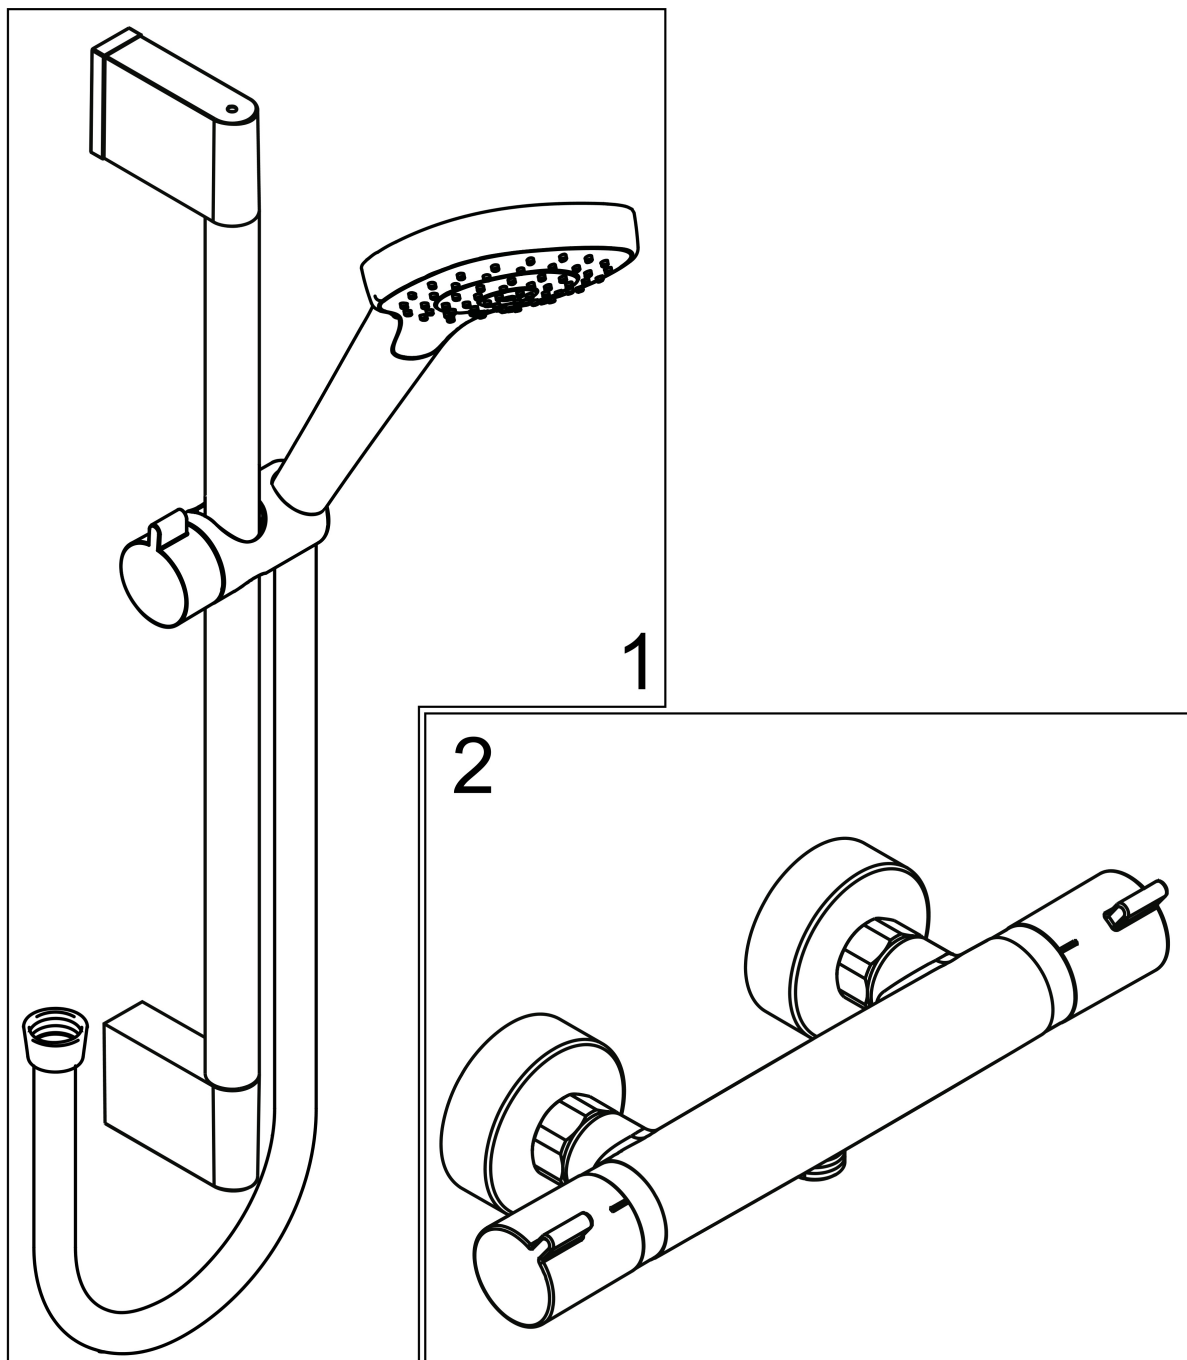

Varumärke	hansgrohe
Art. Namn	Croma Select E Duschsystem Vario med Ecostat Comfort termostat och duschstång 90 cm
Art. Nr.	27082400
RSK-nr.	8377347
Ytskikt	Vit/Krom
Pos	1

Reservdelsritning för byggnadsår: >11/14

Varumärke hansgrohe
 Art. Namn **Croma Select E** Duschsystem Vario med Ecostat Comfort termostat och duschstång
 90 cm
 Art. Nr. 27082400
 RSK-nr. 8377347
 Ytskikt Vit/Krom
 Pos 1

Reservdelslista för byggnadsår: >11/14

Pos.	Beskrivning	Art.nr.
1	Handduschsset	26592400
2	Termostat	13116000