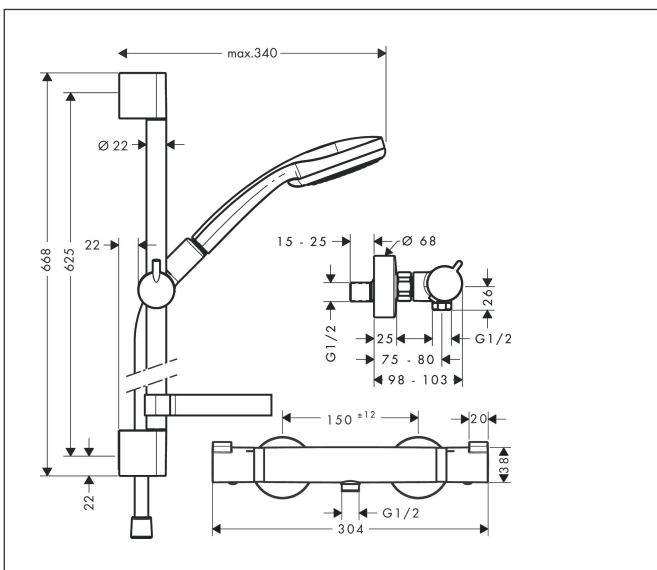

Varumärke	hansgrohe
Art. Namn	Croma 100 Duschsystem Vario med Ecostat Comfort termostat och duschstång 65 cm
Art. Nr.	27034000
RSK-nr.	8377369
Ytskikt	Krom
Pos	1

Produktbild

Funktioner

- består av: handdusch, duschtermostat, duschstång, glidfäste, tvålköpp, duschslang
- duschhuvud storlek: 100 mm
- stråltyp huvuddusch: normalstråle, Rain, Massagestråle, schampostråle
- maximal flödesmängd vid 3 bar: 18 l/min
- min. driftstryck: 1 bar
- max. driftstryck: 6 bar
- stråltypsomställning med vridbar strålskiva
- termostat: Ecostat Comfort
- Ecostop-knapp begränsar vattenförbrukningen till 10 l/min
- säkerhetsspärr vid 40 °C
- skyddad mot återströmning
- stångens form: rund
- duschstång diameter: 22 mm
- rörlängd: 668 mm
- väggfästen av plast
- duschslangens längd: 1600 mm
- kulle förhindrar att slangen vrider sig
- 90° justerbar handduschhållare, svänger till vänster och höger, upp och ner

Ritning

Teknologi

Stråltyper

Koder/standarder

- STA 1377

Certifikat

Varumärke hansgrohe
 Art. Namn **Croma 100** Duschsystem Vario med Ecostat Comfort termostat och duschstång 65 cm
 Art. Nr. 27034000
 RSK-nr. 8377369
 Ytskikt Krom
 Pos 1

Flödesdiagram

- 1 Massage
- 2 Shampoo
- 3 Normal
- 4 Rain

Örbrukningsvärdena uppmättes under användning med de tillhörande armaturerna (termostat/blandare/infälld ventil).

Varumärke	hansgrohe
Art. Namn	Croma 100 Duschsystem Vario med Ecostat Comfort termostat och duschstång 65 cm
Art. Nr.	27034000
RSK-nr.	8377369
Ytskikt	Krom
Pos	1

Reservdelsritning för byggnadsår: >09/11

Varumärke hansgrohe
Art. Namn **Croma 100** Duschsystem Vario med Ecostat Comfort termostat och duschstång 65
cm
Art. Nr. 27034000
RSK-nr. 8377369
Ytskikt Krom
Pos 1