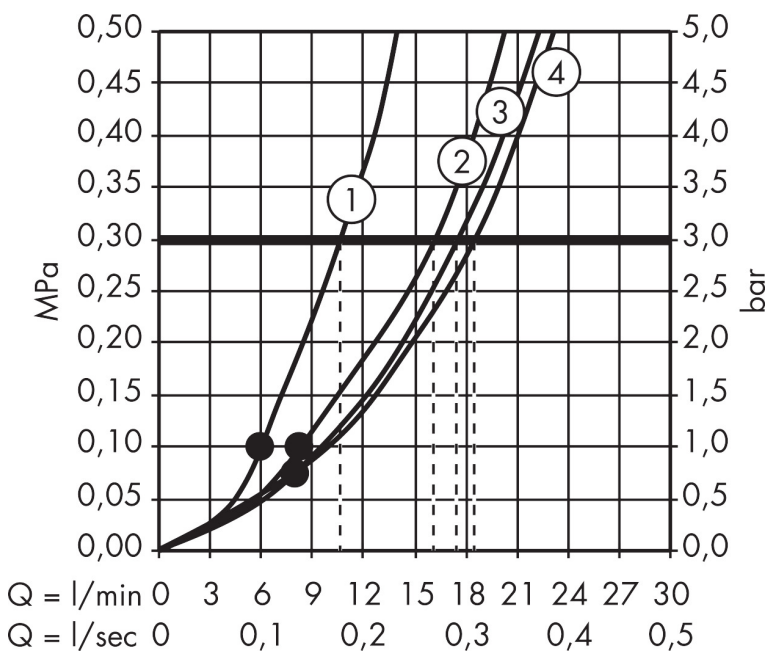

Varumärke	hansgrohe
Art. Namn	Croma 100 Duschsystem Vario med Ecostat Comfort termostat och duschstång 65 cm
Art. Nr.	27034000
RSK-nr.	8377369
Ytskikt	Krom
Pos	1

Produktbild

Funktioner

- består av: handdusch, duschtermostat, duschstång, glidfäste, tvålköpp, duschslang
- duschhuvud storlek: 100 mm
- stråltyp huvuddusch: normalstråle, Rain, Massagestråle, schampostråle
- maximal flödesmängd vid 3 bar: 18 l/min
- min. driftstryck: 1 bar
- max. driftstryck: 6 bar
- stråltypsomställning med vridbar strålskiva
- termostat: Ecostat Comfort
- Ecostop-knapp begränsar vattenförbrukningen till 10 l/min
- säkerhetsspärr vid 40 °C
- skyddad mot återströmning
- stångens form: rund
- duschstång diameter: 22 mm
- rörlängd: 668 mm
- väggfästen av plast
- duschslangens längd: 1600 mm
- kulle förhindrar att slangen vrider sig
- 90° justerbar handduschhållare, svänger till vänster och höger, upp och ner

Ritning

Teknologi

Stråltyper

Koder/standarder

- STA 1377

Certifikat

Varumärke hansgrohe
 Art. Namn **Croma 100** Duschsystem Vario med Ecostat Comfort termostat och duschstång 65 cm
 Art. Nr. 27034000
 RSK-nr. 8377369
 Ytskikt Krom
 Pos 1

Flödesdiagram

- 1 Massage
- 2 Shampoo
- 3 Normal
- 4 Rain

Örbrukningsvärdena uppmättes under användning med de tillhörande armaturerna (termostat/blandare/infälld ventil).

Varumärke	hansgrohe
Art. Namn	Croma 100 Duschsystem Vario med Ecostat Comfort termostat och duschstång 65 cm
Art. Nr.	27034000
RSK-nr.	8377369
Ytskikt	Krom
Pos	1

Reservdelsritning för byggnadsår: >09/11

Varumärke hansgrohe
Art. Namn **Croma 100** Duschsystem Vario med Ecostat Comfort termostat och duschstång 65
cm
Art. Nr. 27034000
RSK-nr. 8377369
Ytskikt Krom
Pos 1