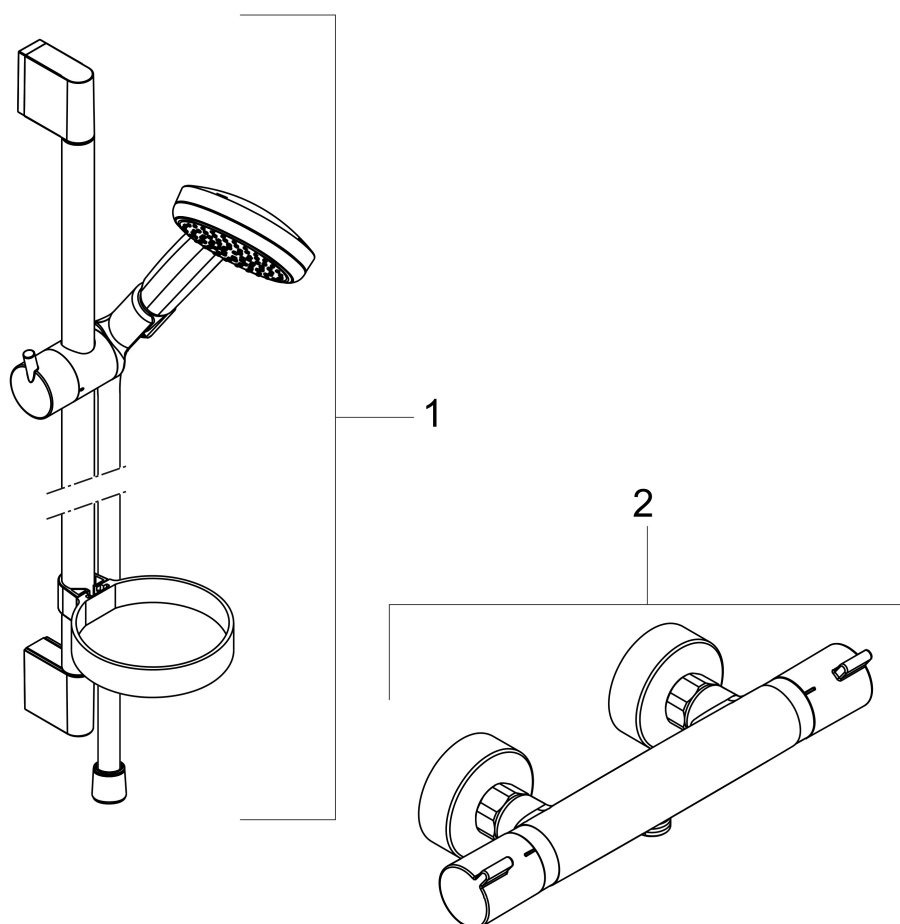

Varumärke	hansgrohe
Art. Namn	Croma 100 Duschsystem Vario med Ecostat Comfort termostat och duschstång 65 cm
Art. Nr.	27034000
RSK-nr.	8377369
Ytskikt	Krom
Pos	1

Produktbild

Funktioner

- består av: handdusch, duschtermostat, duschstång, glidfäste, tvålköpp, duschslang
- duschhuvud storlek: 100 mm
- stråltyp huvuddusch: normalstråle, Rain, Massagestråle, schampostråle
- maximal flödesmängd vid 3 bar: 18 l/min
- min. driftstryck: 1 bar
- max. driftstryck: 6 bar
- stråltypsomställning med vridbar strålskiva
- termostat: Ecostat Comfort
- Ecostop-knapp begränsar vattenförbrukningen till 10 l/min
- säkerhetsspärr vid 40 °C
- skyddad mot återströmning
- stångens form: rund
- duschstång diameter: 22 mm
- rörlängd: 668 mm
- väggfästen av plast
- duschslangens längd: 1600 mm
- kulle förhindrar att slangen vrider sig
- 90° justerbar handduschhållare, svänger till vänster och höger, upp och ner

Ritning

Teknologi

Stråltyper

Koder/standarder

- STA 1377

Certifikat

Varumärke hansgrohe
 Art. Namn **Croma 100** Duschsystem Vario med Ecostat Comfort termostat och duschstång 65 cm
 Art. Nr. 27034000
 RSK-nr. 8377369
 Ytskikt Krom
 Pos 1

Flödesdiagram

- 1 Massage
- 2 Shampoo
- 3 Normal
- 4 Rain

Örbrukningsvärdena uppmättes under användning med de tillhörande armaturerna (termostat/blandare/infälld ventil).

Varumärke	hansgrohe
Art. Namn	Croma 100 Duschsystem Vario med Ecostat Comfort termostat och duschstång 65 cm
Art. Nr.	27034000
RSK-nr.	8377369
Ytskikt	Krom
Pos	1

Reservdelsritning för byggnadsår: >09/11

Varumärke hansgrohe
Art. Namn **Croma 100** Duschsystem Vario med Ecostat Comfort termostat och duschstång 65
cm
Art. Nr. 27034000
RSK-nr. 8377369
Ytskikt Krom
Pos 1