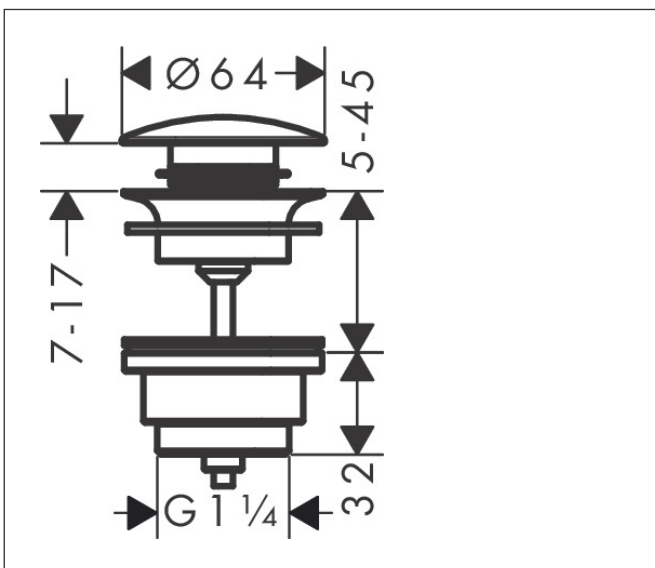

Varumärke	hansgrohe
Art. Namn	Push-Open bottenventil G 1 1/4"
Art. Nr.	50100140
RSK-nr.	8560109
Ytsikt	Borstad brons PVD
Pos	1

Produktbild

Funktioner

- manövrering med tryckplugg
- för tvättställ med bräddavlopp
- material avloppsplugg: mässing
- anslutningsstorlek: G 1 1/4

Ritning

Varumärke	hansgrohe
Art. Namn	Push-Open bottenventil G 1 1/4"
Art. Nr.	50100140
RSK-nr.	8560109
Ytskikt	Borstad brons PVD
Pos	1

Reservdelsritning för byggnadsår: >11/16

Varumärke hansgrohe
 Art. Namn Push-Open bottenventil G 1 1/4"
 Art. Nr. 50100140
 RSK-nr. 8560109
 Ytskikt Borstad brons PVD
 Pos 1