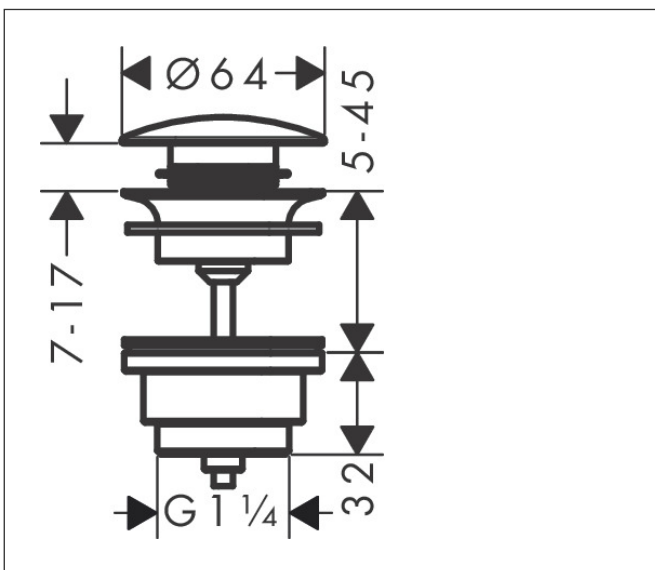

Varumärke	hansgrohe
Art. Namn	Push-Open bottenventil G 1 1/4"
Art. Nr.	50100340
RSK-nr.	8560110
Ytsikt	Borstad svart krom PVD
Pos	1

Produktbild

Funktioner

- manövrering med tryckplugg
- för tvättställ med bräddavlopp
- material avloppsplugg: mässing
- anslutningsstorlek: G 1 1/4

Ritning

Varumärke	hansgrohe
Art. Namn	Push-Open bottenventil G 1 1/4"
Art. Nr.	50100340
RSK-nr.	8560110
Ytskikt	Borstad svart krom PVD
Pos	1

Reservdelsritning för byggnadsår: >11/16

Varumärke hansgrohe
Art. Namn Push-Open bottenventil G 1 1/4"
Art. Nr. 50100340
RSK-nr. 8560110
Ytskikt Borstad svart krom PVD
Pos 1