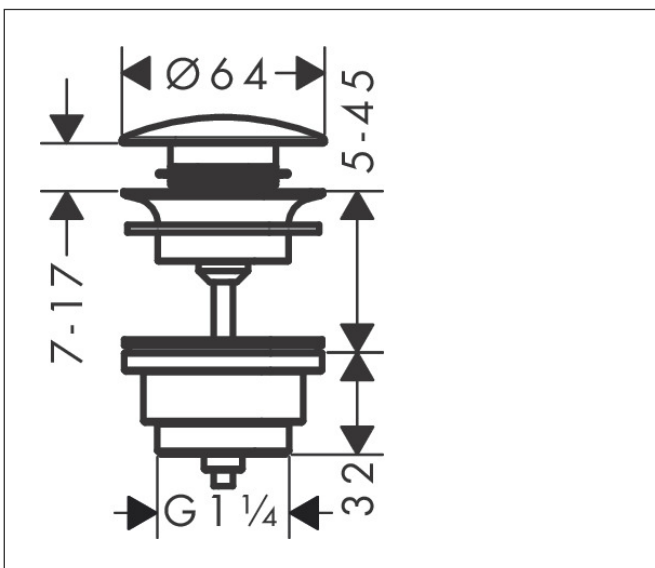

Varumärke	hansgrohe
Art. Namn	Push-Open bottenventil G 1 1/4"
Art. Nr.	50100700
RSK-nr.	8560113
Ytsikt	Matt vit
Pos	1

## Funktioner

- manövrering med tryckplugg
- för tvättställ med bräddavlopp
- material avloppsplugg: mässing
- anslutningsstorlek: G 1 1/4

## Ritning

Varumärke	hansgrohe
Art. Namn	Push-Open bottenventil G 1 1/4"
Art. Nr.	50100700
RSK-nr.	8560113
Ytskikt	Matt vit
Pos	1

## Reservdelsritning för byggnadsår: >04/20

Varumärke hansgrohe  
Art. Namn Push-Open bottenventil G 1 1/4"  
Art. Nr. 50100700  
RSK-nr. 8560113  
Ytskikt Matt vit  
Pos 1

---

**Reservdelstlista för byggnadsår: >04/20**