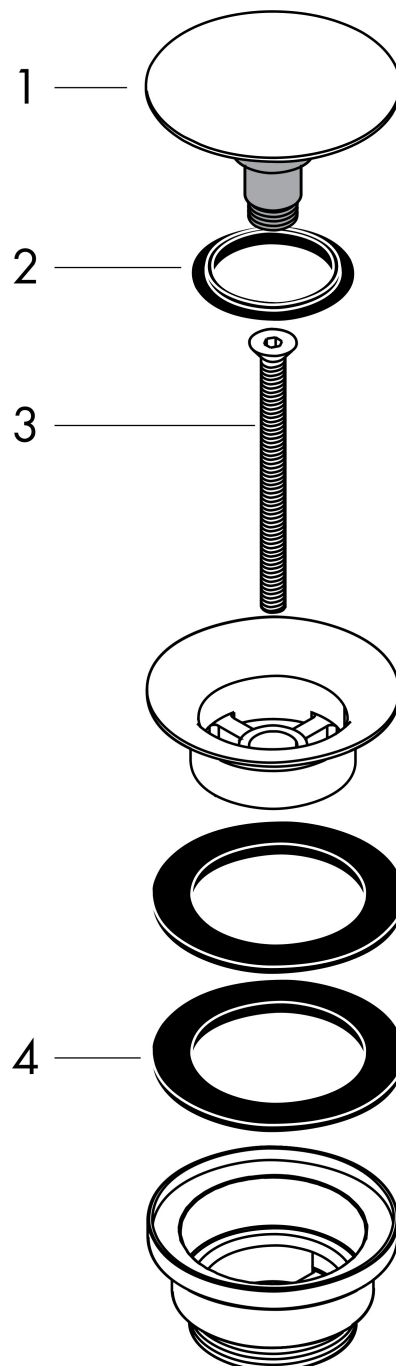

Varumärke	hansgrohe
Art. Namn	Push-Open bottenventil G 1 1/4"
Art. Nr.	50100700
RSK-nr.	8560113
Ytsikt	Matt vit
Pos	1

## Funktioner

- manövrering med tryckplugg
- för tvättställ med bräddavlopp
- material avloppsplugg: mässing
- anslutningsstorlek: G 1 1/4

## Ritning

Varumärke	hansgrohe
Art. Namn	Push-Open bottenventil G 1 1/4"
Art. Nr.	50100700
RSK-nr.	8560113
Ytskikt	Matt vit
Pos	1

## Reservdelsritning för byggnadsår: >04/20

Varumärke hansgrohe  
Art. Namn Push-Open bottenventil G 1 1/4"  
Art. Nr. 50100700  
RSK-nr. 8560113  
Ytskikt Matt vit  
Pos 1

---

**Reservdelstlista för byggnadsår: >04/20**