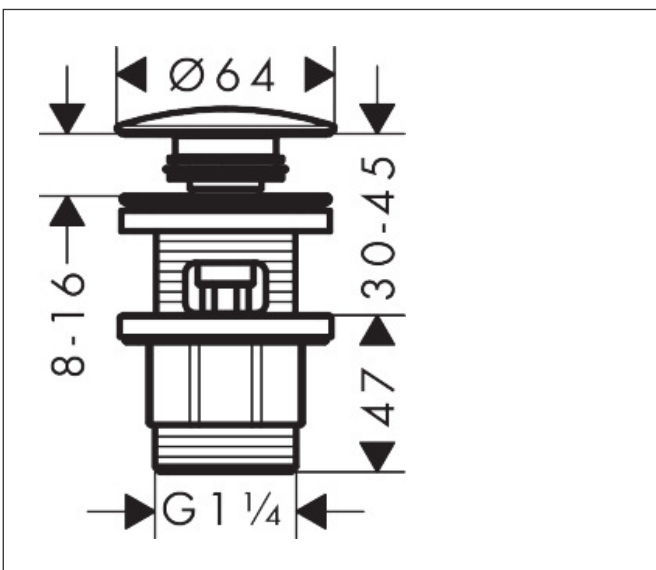

Varumärke	hansgrohe
Art. Namn	Push-Open bottenventil 1 1/4" plast
Art. Nr.	50105000
RSK-nr.	8572529
Ytskikt	Krom
Pos	1

## Funktioner

- manövrering med tryckplugg
- för tvättställ med bräddavlopp
- material avloppsplugg: syntetisk
- anslutningsstorlek: G 1 1/4

## Ritning

Varumärke	hansgrohe
Art. Namn	Push-Open bottenventil 1 1/4" plast
Art. Nr.	50105000
RSK-nr.	8572529
Ytsikt	Krom
Pos	1

## Reservdelsritning för byggnadsår: >04/14

Varumärke hansgrohe  
Art. Namn Push-Open bottenventil 1 1/4" plast  
Art. Nr. 50105000  
RSK-nr. 8572529  
Ytskikt Krom  
Pos 1

---

**Reservdelstlista för byggnadsår: >04/14**