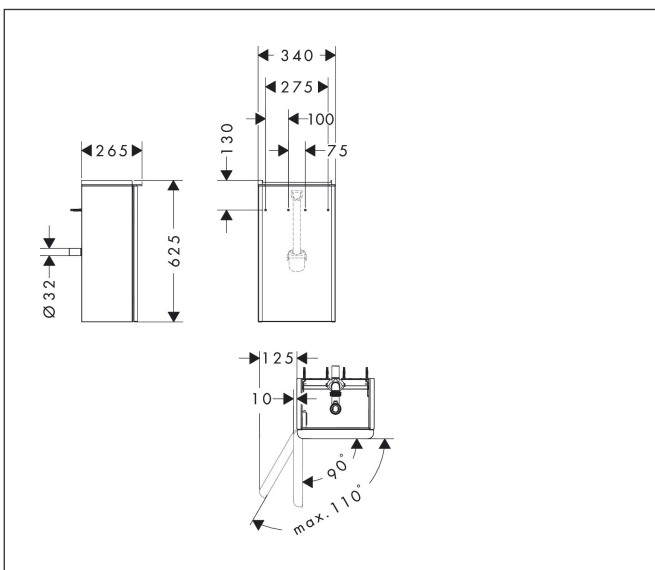

Varumärke	hansgrohe
Art. Namn	Xelu Q Kommod naturlig ek 340/245 för handfat, dörrgångjärn till vänster
Art. Nr.	54013700
RSK-nr.	8847152
Ytskikt	Yifinish möbel: Naturlig ek, Handtagsyta: Matt vit
Pos	1

Produktbild

Funktioner

- består av: underskåp för tvättbord, platsbesparande vattenlås
- material stomme: MDF
- ytmaterial stomme: termofolie
- material front: MDF
- ytmaterial front: termofolie
- MoistureProof: hållbart material anpassat för fuktiga miljöer
- med handtag
- öppningstyp: dörr
- material grepp: aluminium
- ytmaterial handtag: pulverbeläggning
- 1 dörr
- dörrgångjärn: vänster
- SoftClose, för mjuk och tyst stängning
- 1 platsbesparande vattenlås ingår med vattentätning 50 mm
- väggmonterad
- monteringsstillstånd: förmonterad
- med befästningsmaterial
- handfat måste beställas separat

Ritning

Teknologi

Certifikat

Varumärke	hansgrohe
Art. Namn	Xelu Q Kommod naturlig ek 340/245 för handfat, dörrgångjärn till vänster
Art. Nr.	54013700
RSK-nr.	8847152
Ytskikt	Yfinish möbel: Naturlig ek, Handtagsyta: Matt vit
Pos	1

Reservdelsritning för byggnadsår: >06/23

Varumärke hansgrohe
 Art. Namn **Xelu Q** Kommod naturlig ek 340/245 för handfat, dörrgångjärn till vänster
 Art. Nr. 54013700
 RSK-nr. 8847152
 Ytskikt Yfinish möbel: Naturlig ek, Handtagsyta: Matt vit
 Pos 1