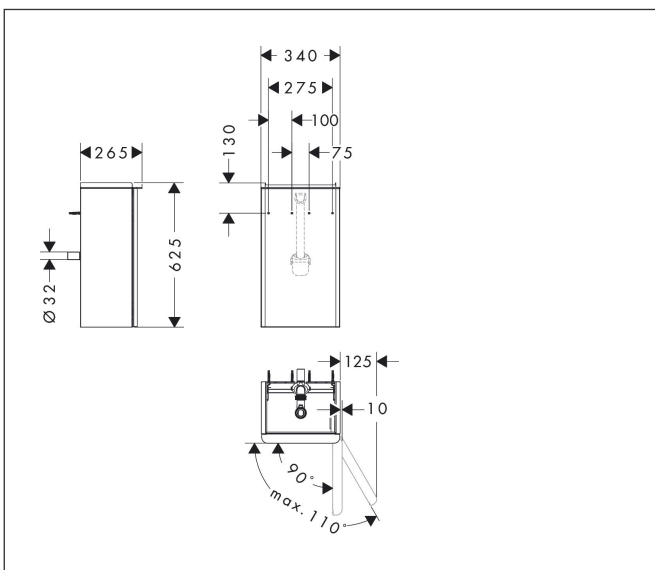

Varumärke	hansgrohe
Art. Namn	Xelu Q Kommod vit högglans 340/245 för handfat, dörrgångjärn till höger
Art. Nr.	54015000
RSK-nr.	8847156
Ytskikt	Yfinish möbel: Vit högglans, Handtagsyta: Krom
Pos	1

Produktbild

Funktioner

- består av: underskåp för tvättbord, platsbesparande vattenlås
- material stomme: MDF
- ytmaterial stomme: termofolie
- material front: MDF
- ytmaterial front: termofolie
- MoistureProof: hållbart material anpassat för fuktiga miljöer
- med handtag
- öppningstyp: dörr
- material grepp: aluminium
- ytmaterial handtag: blankförkromad
- 1 dörr
- dörrgångjärn: höger
- SoftClose, för mjuk och tyst stängning
- 1 platsbesparande vattenlås ingår med vattentätning 50 mm
- väggmonterad
- monteringsstillstånd: förmonterad
- med befästningsmaterial
- handfat måste beställas separat

Ritning

Teknologi

Certifikat

Varumärke	hansgrohe
Art. Namn	Xelu Q Kommod vit höglans 340/245 för handfat, dörrgångjärn till höger
Art. Nr.	54015000
RSK-nr.	8847156
Ytskikt	Yfinish möbel: Vit höglans, Handtagsyta: Krom
Pos	1

Reservdelsritning för byggnadsår: >06/23

Varumärke hansgrohe
 Art. Namn **Xelu Q** Kommod vit högglans 340/245 för handfat, dörrgångjärn till höger
 Art. Nr. 54015000
 RSK-nr. 8847156
 Ytskikt Yfinish möbel: Vit högglans, Handtagsyta: Krom
 Pos 1