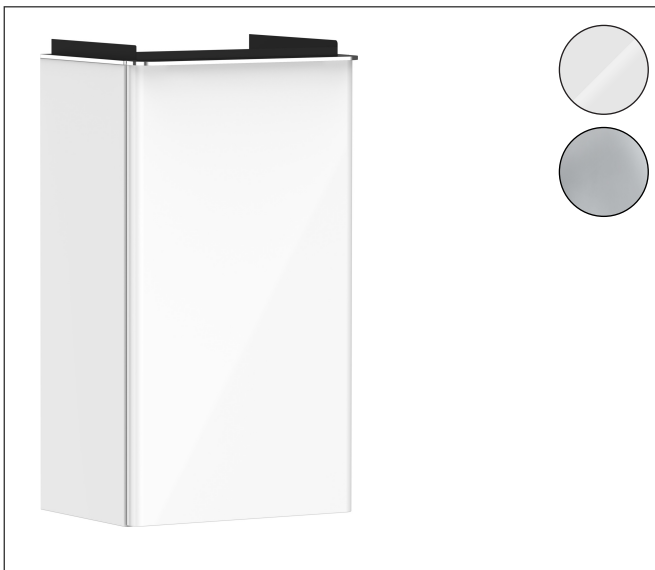

Varumärke	hansgrohe
Art. Namn	Xelu Q Kommod vit högglans 340/245 för handfat, dörrgångjärn till höger
Art. Nr.	54015000
RSK-nr.	8847156
Ytskikt	Yfinish möbel: Vit högglans, Handtagsyta: Krom
Pos	1

Produktbild

Funktioner

- består av: underskåp för tvättbord, platsbesparande vattenlås
- material stomme: MDF
- ytmaterial stomme: termofolie
- material front: MDF
- ytmaterial front: termofolie
- MoistureProof: hållbart material anpassat för fuktiga miljöer
- med handtag
- öppningstyp: dörr
- material grepp: aluminium
- ytmaterial handtag: blankförkromad
- 1 dörr
- dörrgångjärn: höger
- SoftClose, för mjuk och tyst stängning
- 1 platsbesparande vattenlås ingår med vattentätning 50 mm
- väggmonterad
- monteringsstillstånd: förmonterad
- med befästningsmaterial
- handfat måste beställas separat

Ritning

Teknologi

Certifikat

Varumärke	hansgrohe
Art. Namn	Xelu Q Kommod vit höglans 340/245 för handfat, dörrgångjärn till höger
Art. Nr.	54015000
RSK-nr.	8847156
Ytskikt	Yfinish möbel: Vit höglans, Handtagsyta: Krom
Pos	1

Reservdelsritning för byggnadsår: >06/23

Varumärke hansgrohe
 Art. Namn **Xelu Q** Kommod vit högglans 340/245 för handfat, dörrgångjärn till höger
 Art. Nr. 54015000
 RSK-nr. 8847156
 Ytskikt Yfinish möbel: Vit högglans, Handtagsyta: Krom
 Pos 1