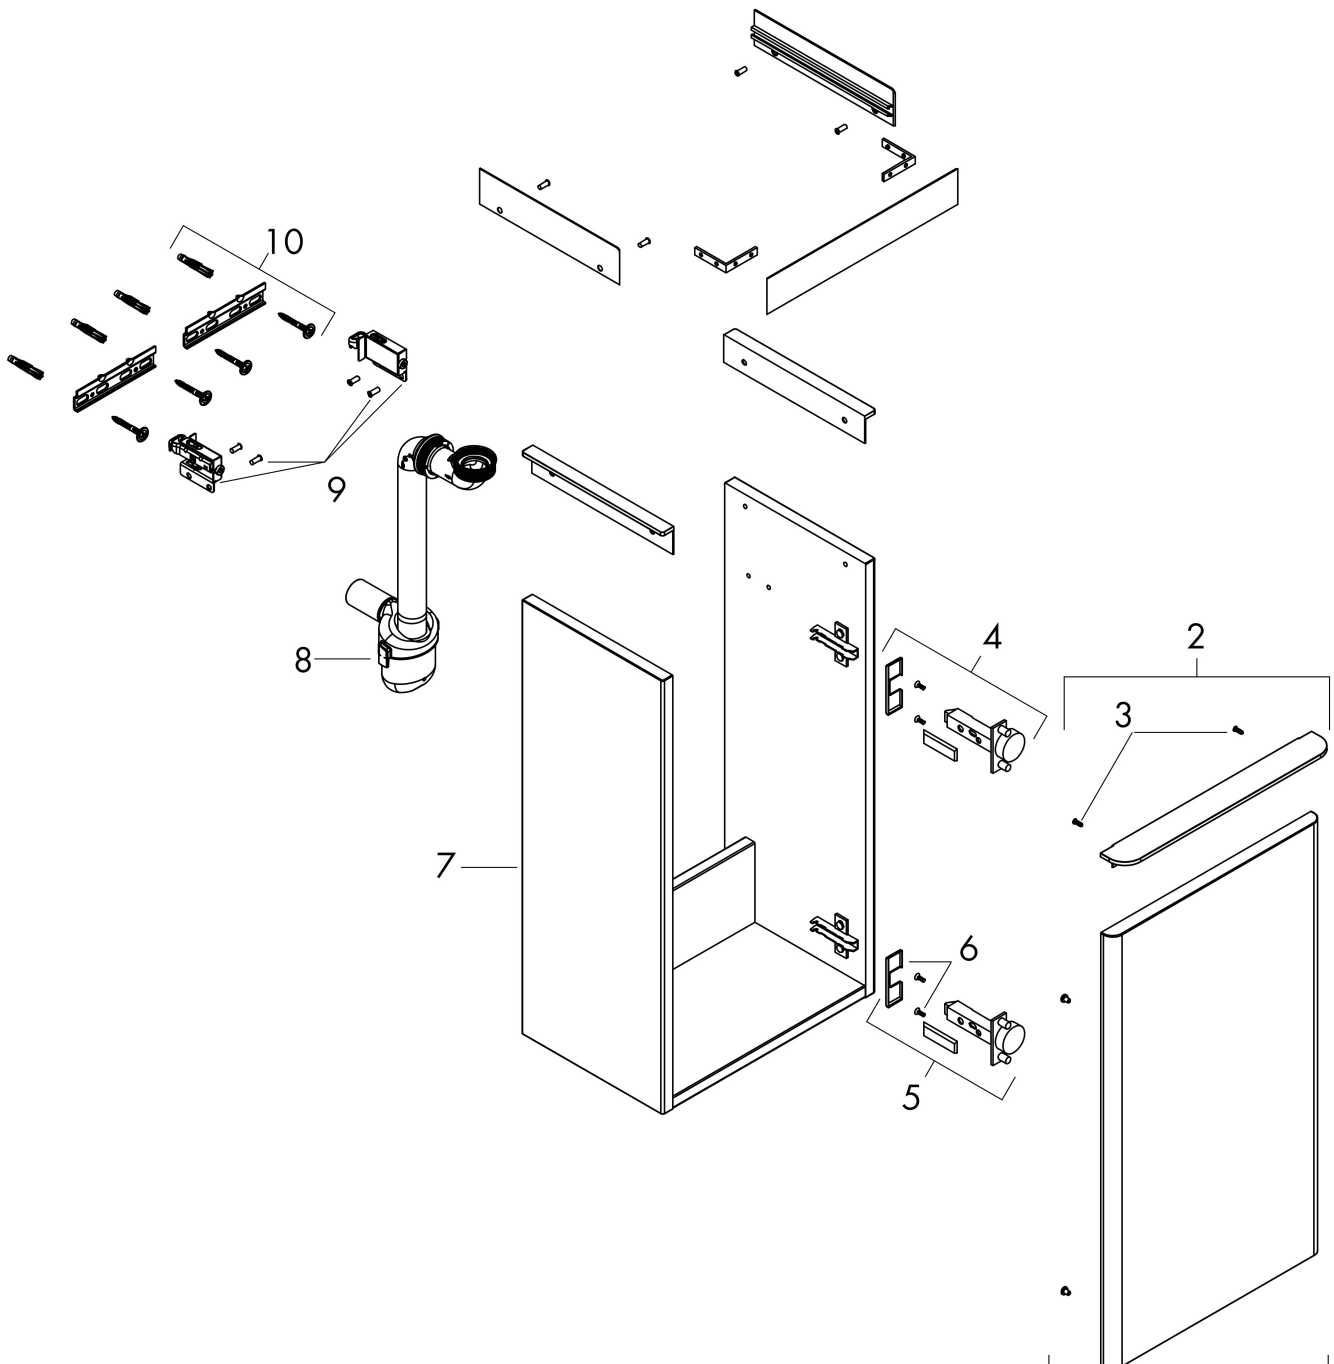

Funktioner

- består av: underskåp för tvättbord, platsbesparande vattenlås
- material stomme: MDF
- ytmaterial stomme: termofolie
- material front: MDF
- ytmaterial front: termofolie
- MoistureProof: hållbart material anpassat för fuktiga miljöer
- med handtag
- öppningstyp: dörr
- material grepp: aluminium
- ytmaterial handtag: blankförkromad
- 1 dörr
- dörrgångjärn: höger
- SoftClose, för mjuk och tyst stängning
- 1 platsbesparande vattenlås ingår med vattentätning 50 mm
- väggmonterad
- monteringsstillstånd: förmonterad
- med befästningsmaterial
- handfat måste beställas separat

Ritning

Teknologi

Certifikat

Varumärke	hansgrohe
Art. Namn	Xelu Q Kommod vit höglans 340/245 för handfat, dörrgångjärn till höger
Art. Nr.	54015000
RSK-nr.	8847156
Ytskikt	Yfinish möbel: Vit höglans, Handtagsyta: Krom
Pos	1

Reservdelsritning för byggnadsår: >06/23

Varumärke hansgrohe
 Art. Namn **Xelu Q** Kommod vit högglans 340/245 för handfat, dörrgångjärn till höger
 Art. Nr. 54015000
 RSK-nr. 8847156
 Ytskikt Yfinish möbel: Vit högglans, Handtagsyta: Krom
 Pos 1