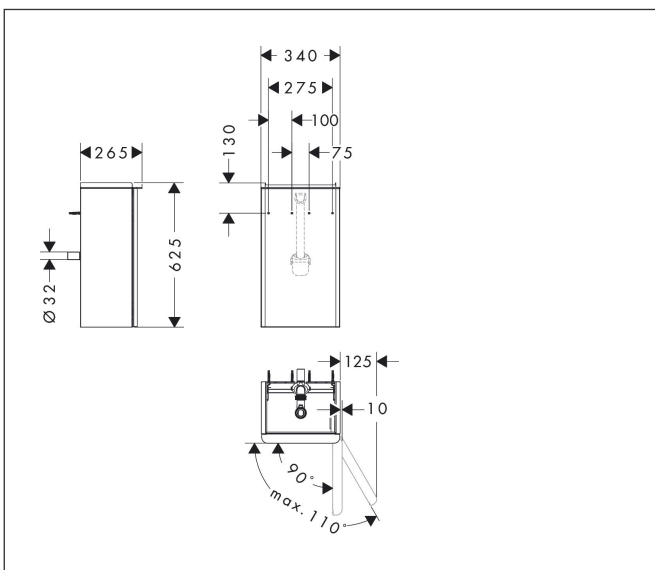

Varumärke	hansgrohe
Art. Namn	Xelu Q Kommod vit höglans 340/245 för handfat, dörrgångjärn till höger
Art. Nr.	54015670
RSK-nr.	8847157
Ytskikt	Yfinish möbel: Vit höglans, Handtagsyta: Matt svart
Pos	1

Produktbild

Funktioner

- består av: underskåp för tvättbord, platsbesparande vattenlås
- material stomme: MDF
- ytmaterial stomme: termofolie
- material front: MDF
- ytmaterial front: termofolie
- MoistureProof: hållbart material anpassat för fuktiga miljöer
- med handtag
- öppningstyp: dörr
- material grepp: aluminium
- ytmaterial handtag: pulverbeläggning
- 1 dörr
- dörrgångjärn: höger
- SoftClose, för mjuk och tyst stängning
- 1 platsbesparande vattenlås ingår med vattentätning 50 mm
- väggmonterad
- monteringsstillstånd: förmonterad
- med befästningsmaterial
- handfat måste beställas separat

Ritning

Teknologi

Certifikat