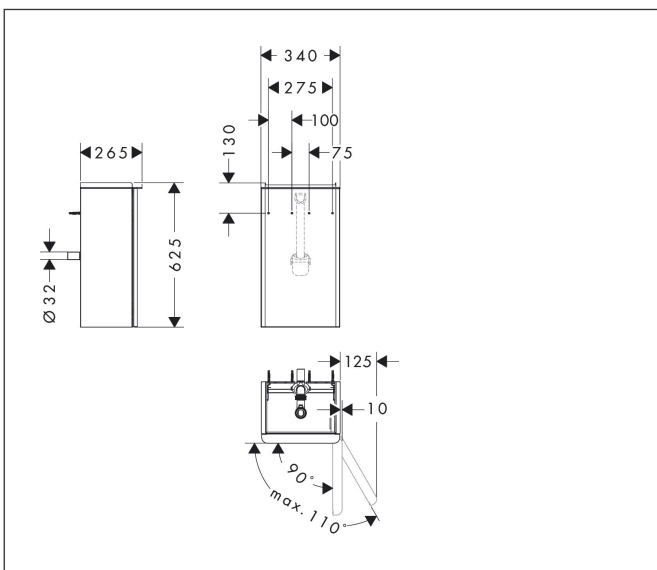

| | |
|-----------|---|
| Varumärke | hansgrohe |
| Art. Namn | Xelu Q Kommod matt diamantgrå 340/245 för handfat, dörrgångjärn till höger |
| Art. Nr. | 54016700 |
| RSK-nr. | 8847161 |
| Ytskikt | Yifinish möbel: Matt diamantgrå, Handtagsyta: Matt vit |
| Pos | 1 |

Produktbild

Funktioner

- består av: underskåp för tvättbord, platsbesparande vattenlås
- material stomme: MDF
- ytmaterial stomme: termofolie
- material front: MDF
- ytmaterial front: termofolie
- SmoothSurface: slät och jämn för en fantastisk känsla
- AntiFingerprint: motverkar fingeravtryck
- MoistureProof: hållbart material anpassat för fuktiga miljöer
- med handtag
- öppningstyp: dörr
- material grepp: aluminium
- ytmaterial handtag: pulverbeläggning
- 1 dörr
- dörrgångjärn: höger
- SoftClose, för mjuk och tyst stängning
- 1 platsbesparande vattenlås ingår med vattentätning 50 mm
- väggmonterad
- monteringsstillstånd: förmonterad
- med befästningsmaterial
- handfat måste beställas separat

Ritning

Teknologi

Certifikat

| | |
|-----------|---|
| Varumärke | hansgrohe |
| Art. Namn | Xelu Q Kommod matt diamantgrå 340/245 för handfat, dörrgångjärn till höger |
| Art. Nr. | 54016700 |
| RSK-nr. | 8847161 |
| Ytskikt | Yfinish möbel: Matt diamantgrå, Handtagsyta: Matt vit |
| Pos | 1 |

Reservdelsritning för byggnadsår: >06/23

Varumärke hansgrohe
 Art. Namn **Xelu Q** Kommod matt diamantgrå 340/245 för handfat, dörrgångjärn till höger
 Art. Nr. 54016700
 RSK-nr. 8847161
 Ytskikt Yfinish möbel: Matt diamantgrå, Handtagsyta: Matt vit
 Pos 1