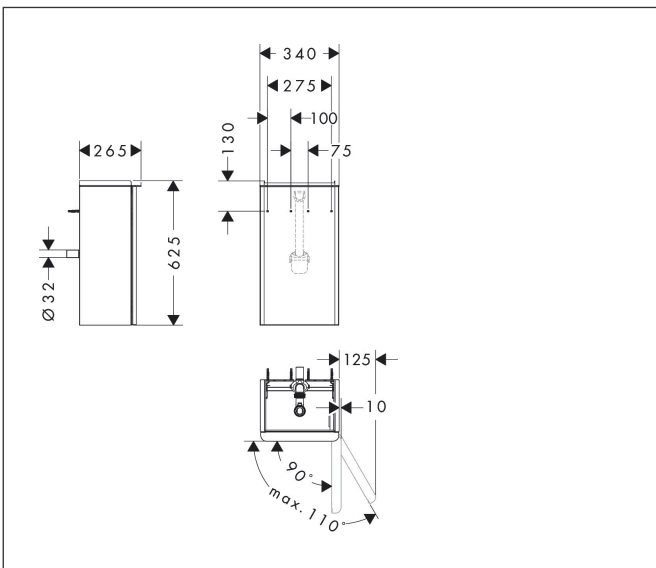

Varumärke	hansgrohe
Art. Namn	Xelu Q Kommod naturlig ek 340/245 för handfat, dörrgångjärn till höger
Art. Nr.	54017000
RSK-nr.	8847162
Ytskikt	Yifinish möbel: Naturlig ek, Handtagsyta: Krom
Pos	1

Produktbild

Funktioner

- består av: underskåp för tvättbord, platsbesparande vattenlås
- material stomme: MDF
- ytmaterial stomme: termofolie
- material front: MDF
- ytmaterial front: termofolie
- MoistureProof: hållbart material anpassat för fuktiga miljöer
- med handtag
- öppningstyp: dörr
- material grepp: aluminium
- ytmaterial handtag: blankförkromad
- 1 dörr
- dörrgångjärn: höger
- SoftClose, för mjuk och tyst stängning
- 1 platsbesparande vattenlås ingår med vattentätning 50 mm
- väggmonterad
- monteringsstillstånd: förmonterad
- med befästningsmaterial
- handfat måste beställas separat

Ritning

Teknologi

Certifikat

Varumärke	hansgrohe
Art. Namn	Xelu Q Kommod naturlig ek 340/245 för handfat, dörrgångjärn till höger
Art. Nr.	54017000
RSK-nr.	8847162
Ytskikt	Yfinish möbel: Naturlig ek, Handtagsyta: Krom
Pos	1

Reservdelsritning för byggnadsår: >06/23

Varumärke hansgrohe
 Art. Namn **Xelu Q** Kommod naturlig ek 340/245 för handfat, dörrgångjärn till höger
 Art. Nr. 54017000
 RSK-nr. 8847162
 Ytskikt Yfinish möbel: Naturlig ek, Handtagsyta: Krom
 Pos 1