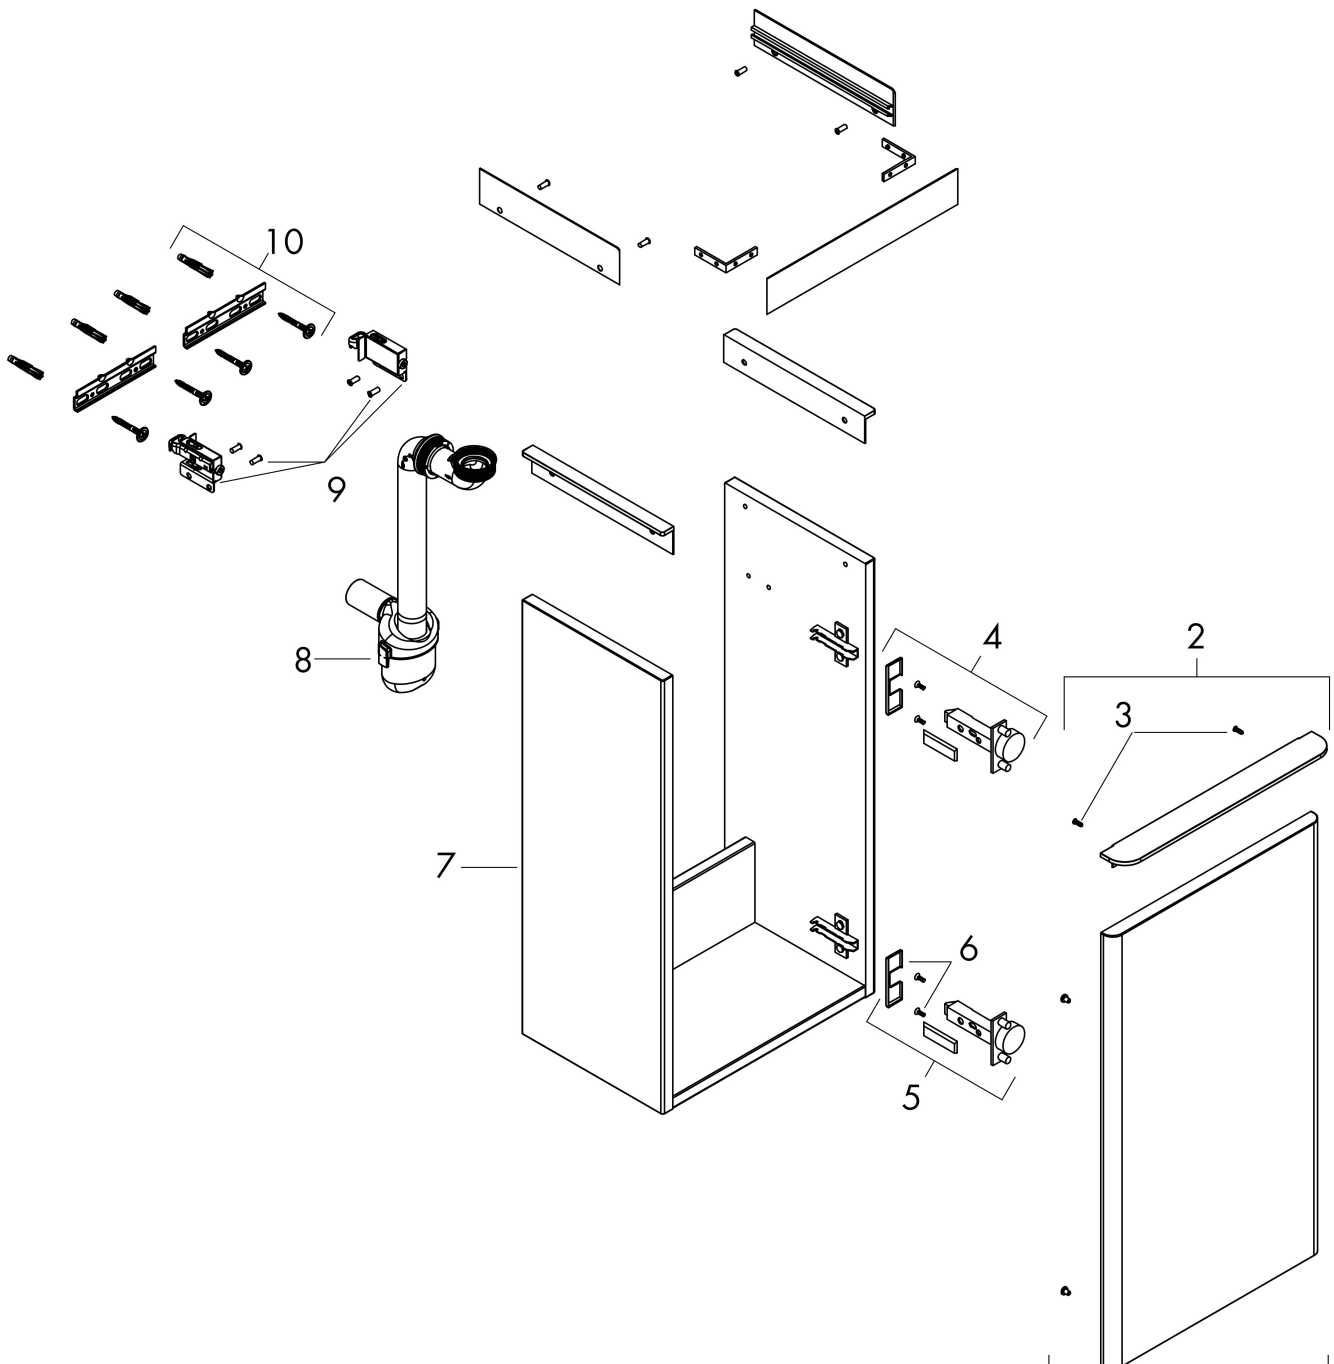

Funktioner

- består av: underskåp för tvättbord, platsbesparande vattenlås
- material stomme: MDF
- ytmaterial stomme: termofolie
- material front: MDF
- ytmaterial front: termofolie
- MoistureProof: hållbart material anpassat för fuktiga miljöer
- med handtag
- öppningstyp: dörr
- material grepp: aluminium
- ytmaterial handtag: blankförkromad
- 1 dörr
- dörrgångjärn: höger
- SoftClose, för mjuk och tyst stängning
- 1 platsbesparande vattenlås ingår med vattentätning 50 mm
- väggmonterad
- monteringsstillstånd: förmonterad
- med befästningsmaterial
- handfat måste beställas separat

Ritning

Teknologi

Certifikat

Varumärke	hansgrohe
Art. Namn	Xelu Q Kommod naturlig ek 340/245 för handfat, dörrgångjärn till höger
Art. Nr.	54017000
RSK-nr.	8847162
Ytskikt	Yfinish möbel: Naturlig ek, Handtagsyta: Krom
Pos	1

Reservdelsritning för byggnadsår: >06/23

Varumärke hansgrohe
 Art. Namn **Xelu Q** Kommod naturlig ek 340/245 för handfat, dörrgångjärn till höger
 Art. Nr. 54017000
 RSK-nr. 8847162
 Ytskikt Yfinish möbel: Naturlig ek, Handtagsyta: Krom
 Pos 1