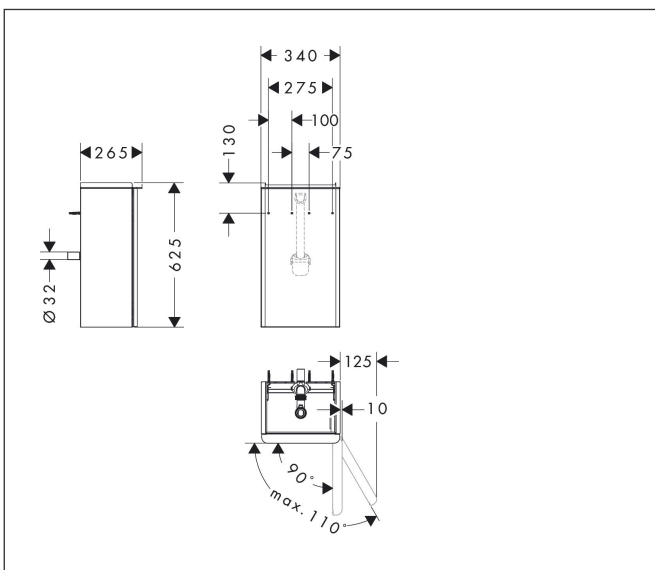

Varumärke	hansgrohe
Art. Namn	Xelu Q Kommod naturlig ek 340/245 för handfat, dörrgångjärn till höger
Art. Nr.	54017670
RSK-nr.	8847163
Ytskikt	Yifinish möbel: Naturlig ek, Handtagsyta: Matt svart
Pos	1

Produktbild

Funktioner

- består av: underskåp för tvättbord, platsbesparande vattenlås
- material stomme: MDF
- ytmaterial stomme: termofolie
- material front: MDF
- ytmaterial front: termofolie
- MoistureProof: hållbart material anpassat för fuktiga miljöer
- med handtag
- öppningstyp: dörr
- material grepp: aluminium
- ytmaterial handtag: pulverbeläggning
- 1 dörr
- dörrgångjärn: höger
- SoftClose, för mjuk och tyst stängning
- 1 platsbesparande vattenlås ingår med vattentätning 50 mm
- väggmonterad
- monteringsstillstånd: förmonterad
- med befästningsmaterial
- handfat måste beställas separat

Ritning

Teknologi

Certifikat