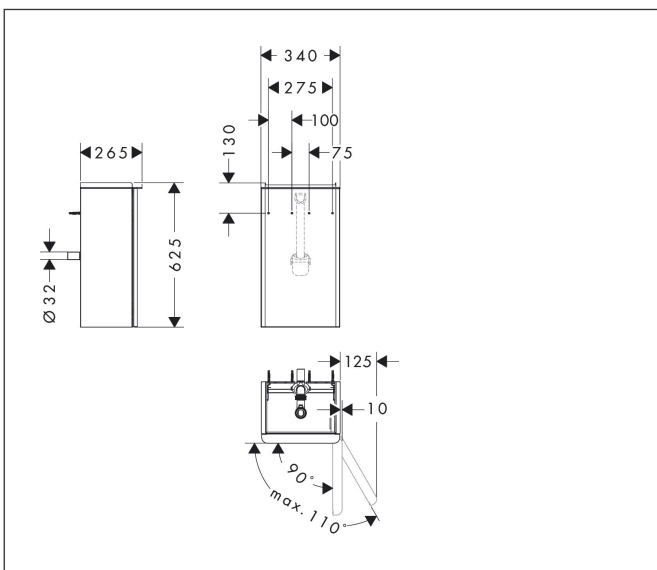

Varumärke	hansgrohe
Art. Namn	Xelu Q Kommod naturlig ek 340/245 för handfat, dörrgångjärn till höger
Art. Nr.	54017700
RSK-nr.	8847164
Ytskikt	Yifinish möbel: Naturlig ek, Handtagsyta: Matt vit
Pos	1

Produktbild

Funktioner

- består av: underskåp för tvättbord, platsbesparande vattenlås
- material stomme: MDF
- ytmaterial stomme: termofolie
- material front: MDF
- ytmaterial front: termofolie
- MoistureProof: hållbart material anpassat för fuktiga miljöer
- med handtag
- öppningstyp: dörr
- material grepp: aluminium
- ytmaterial handtag: pulverbeläggning
- 1 dörr
- dörrgångjärn: höger
- SoftClose, för mjuk och tyst stängning
- 1 platsbesparande vattenlås ingår med vattentätning 50 mm
- väggmonterad
- monteringsstillstånd: förmonterad
- med befästningsmaterial
- handfat måste beställas separat

Ritning

Teknologi

Certifikat