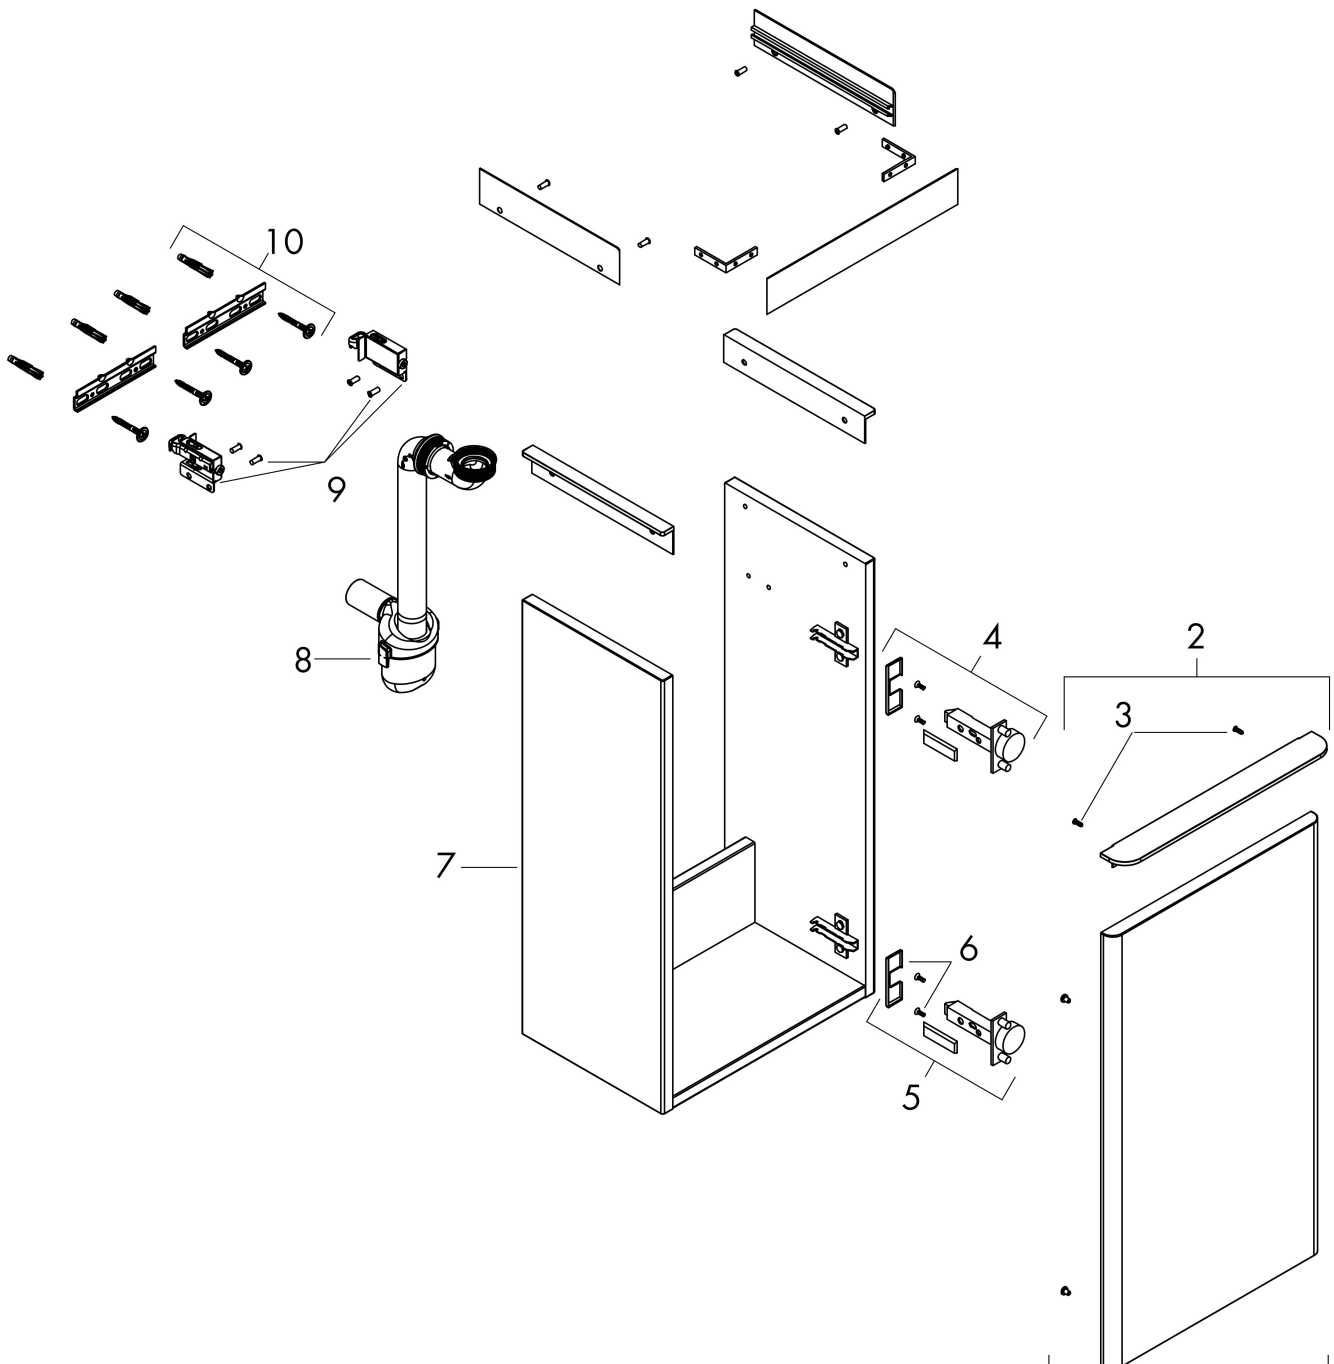

Varumärke	hansgrohe
Art. Namn	Xelu Q Kommod naturlig ek 340/245 för handfat, dörrgångjärn till höger
Art. Nr.	54017700
RSK-nr.	8847164
Ytskikt	Yfinish möbel: Naturlig ek, Handtagsyta: Matt vit
Pos	1

Reservdelsritning för byggnadsår: >06/23