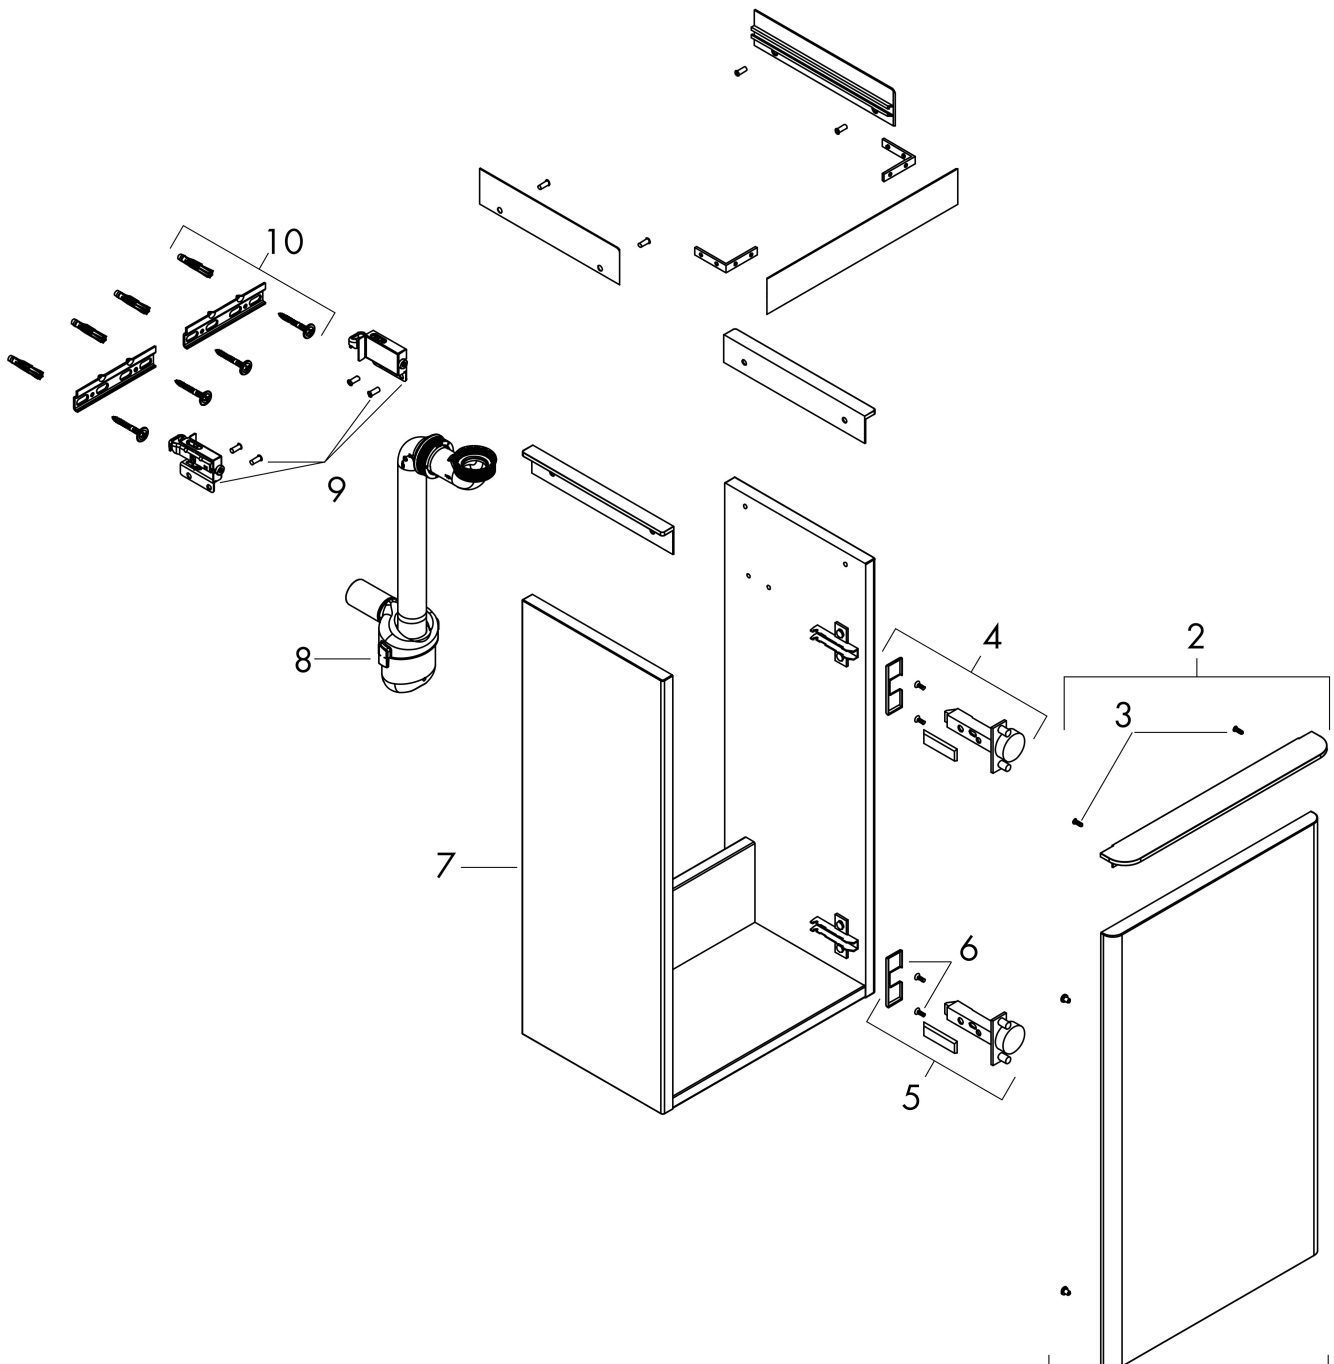

Varumärke	hansgrohe
Art. Namn	Xelu Q Kommod mörk valnöt 340/245 för handfat, dörrgångjärn till höger
Art. Nr.	54018670
RSK-nr.	8847166
Ytskikt	Yfinish möbel: Mörk valnöt, Handtagsyta: Matt svart
Pos	1

Reservdelsritning för byggnadsår: >06/23