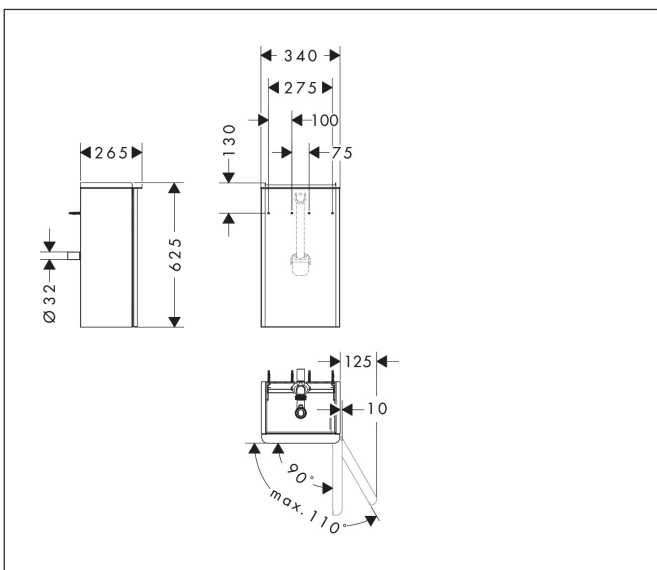

Varumärke	hansgrohe
Art. Namn	Xelu Q Kommod mörk valnöt 340/245 för handfat, dörrgångjärn till höger
Art. Nr.	54018670
RSK-nr.	8847166
Ytskikt	Yfinish möbel: Mörk valnöt, Handtagsyta: Matt svart
Pos	1

Produktbild

Funktioner

- består av: underskåp för tvättbord, platsbesparande vattenlås
- material stomme: MDF
- ytmaterial stomme: termofolie
- material front: MDF
- ytmaterial front: termofolie
- MoistureProof: hållbart material anpassat för fuktiga miljöer
- med handtag
- öppningstyp: dörr
- material grepp: aluminium
- ytmaterial handtag: pulverbeläggning
- 1 dörr
- dörrgångjärn: höger
- SoftClose, för mjuk och tyst stängning
- 1 platsbesparande vattenlås ingår med vattentätning 50 mm
- väggmonterad
- monteringsstillstånd: förmonterad
- med befästningsmaterial
- handfat måste beställas separat

Ritning

Teknologi

Certifikat