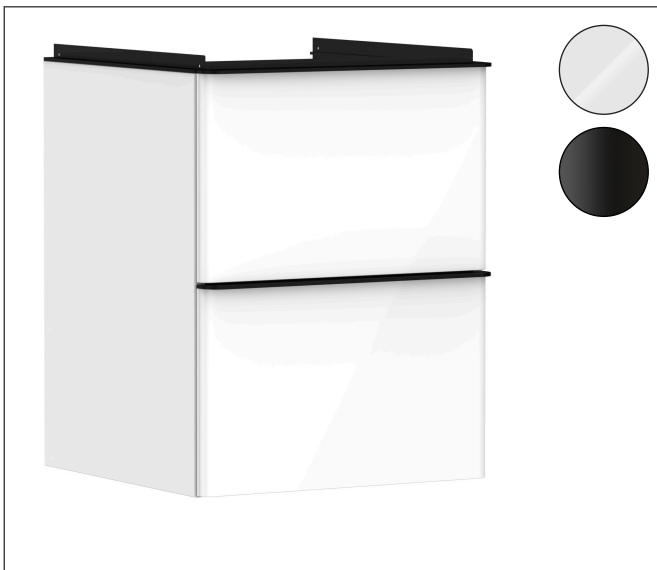

Varumärke	hansgrohe
Art. Namn	<b>Xelu Q</b> Kommod vit högglans 480/475 med 2 lådor för handfat
Art. Nr.	54019670
RSK-nr.	8847169
Ytskikt	Yifinish möbel: Vit högglans, Handtagsyta: Matt svart
Pos	1

## Funktioner

- består av: underskåp för tvättbord, lådindelare basuppsättning, platsbesparande vattenlås
- material stomme: MDF
- ytmaterial stomme: termofolie
- material front: MDF
- ytmaterial front: termofolie
- MoistureProof: hållbart material anpassat för fuktiga miljöer
- med handtag
- öppningstyp: helt utdragbar
- material grepp: aluminium
- ytmaterial handtag: pulverbeläggning
- 2 lådor
- utan utskärning för vattenlås
- SoftClose, för mjuk och tyst stängning
- individuellt och flexibelt förvaringsutrymme tack vare inändig uppdelning
- 1 basuppsättning lådindelare ingår
- skuggprofil förberedd för montering av handduksstång och hylla
- 1 platsbesparande vattenlås ingår med vattentätning 50 mm
- väggmonterad
- monteringsstillstånd: förmonterad
- med befästningsmaterial
- handfat måste beställas separat