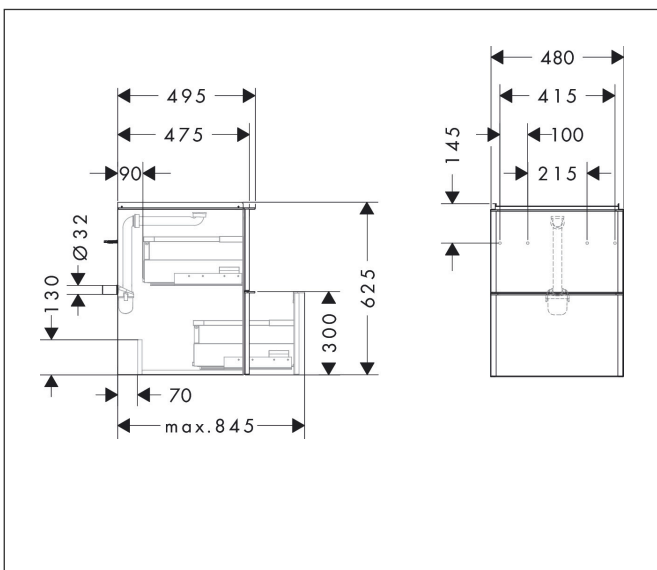

Varumärke	hansgrohe
Art. Namn	Xelu Q Kommod vit högglans 480/475 med 2 lådor för handfat
Art. Nr.	54019670
RSK-nr.	8847169
Ytskikt	Yifinish möbel: Vit högglans, Handtagsyta: Matt svart
Pos	1

Produktbild

Funktioner

- består av: underskåp för tvättbord, lådindelare basuppsättning, platsbesparande vattenlås
- material stomme: MDF
- ytmaterial stomme: termofolie
- material front: MDF
- ytmaterial front: termofolie
- MoistureProof: hållbart material anpassat för fuktiga miljöer
- med handtag
- öppningstyp: helt utdragbar
- material grepp: aluminium
- ytmaterial handtag: pulverbeläggning
- 2 lådor
- utan utskärning för vattenlås
- SoftClose, för mjuk och tyst stängning
- individuellt och flexibelt förvaringsutrymme tack vare inändig uppdelning
- 1 basuppsättning lådindelare ingår
- skuggprofil förberedd för montering av handduksstång och hylla
- 1 platsbesparande vattenlås ingår med vattentätning 50 mm
- väggmonterad
- monteringsstillstånd: förmonterad
- med befästningsmaterial
- handfat måste beställas separat

Ritning

Teknologi

Certifikat