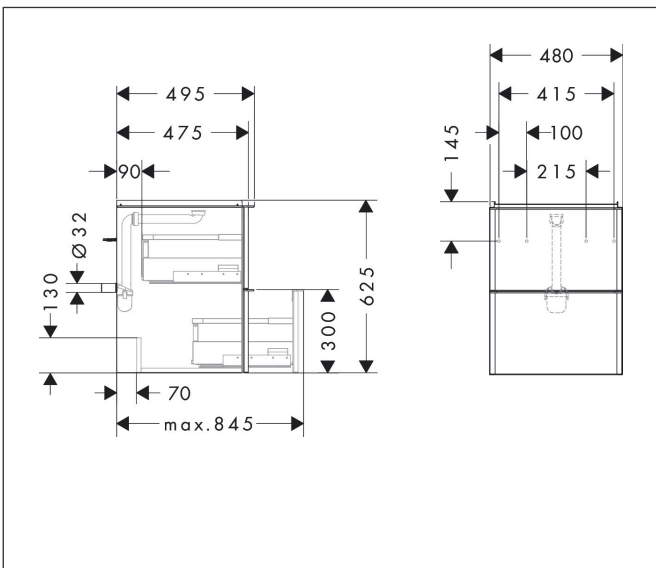

Varumärke	hansgrohe
Art. Namn	Xelu Q Kommod matt diamantgrå 480/475 med 2 lådor för handfat
Art. Nr.	54020000
RSK-nr.	8847171
Ytskikt	Yifinish möbel: Matt diamantgrå, Handtagsyta: Krom
Pos	1

Produktbild

Funktioner

- består av: underskåp för tvättbord, lådindelare basuppsättning, platsbesparande vattenlås
- material stomme: MDF
- ytmaterial stomme: termofolie
- material front: MDF
- ytmaterial front: termofolie
- SmoothSurface: slät och jämn för en fantastisk känsla
- AntiFingerprint: motverkar fingeravtryck
- MoistureProof: hållbart material anpassat för fuktiga miljöer
- med handtag
- öppningstyp: helt utdragbar
- material grepp: aluminium
- ytmaterial handtag: blankförokromad
- 2 lådor
- utan utskärning för vattenlås
- SoftClose, för mjuk och tyst stängning
- individuellt och flexibelt förvaringsutrymme tack vare invändig uppdelning
- 1 basuppsättning lådindelare ingår
- skuggprofil förberedd för montering av handduksstång och hylla
- 1 platsbesparande vattenlås ingår med vattentätning 50 mm
- väggmonterad
- monteringsstillstånd: förmonterad
- med befästningsmaterial

Ritning

Teknologi

Certifikat

Varumärke hansgrohe
 Art. Namn **Xelu Q** Kommod matt diamantgrå 480/475 med 2 lådor för handfat
 Art. Nr. 54020000
 RSK-nr. 8847171
 Ytskikt Yfinish möbel: Matt diamantgrå, Handtagsyta: Krom
 Pos 1

Reservdelssritning för byggnadsår: >06/23

Varumärke hansgrohe
 Art. Namn **Xelu Q** Kommod matt diamantgrå 480/475 med 2 lådor för handfat
 Art. Nr. 54020000
 RSK-nr. 8847171
 Ytskikt Yfinish möbel: Matt diamantgrå, Handtagsyta: Krom
 Pos 1