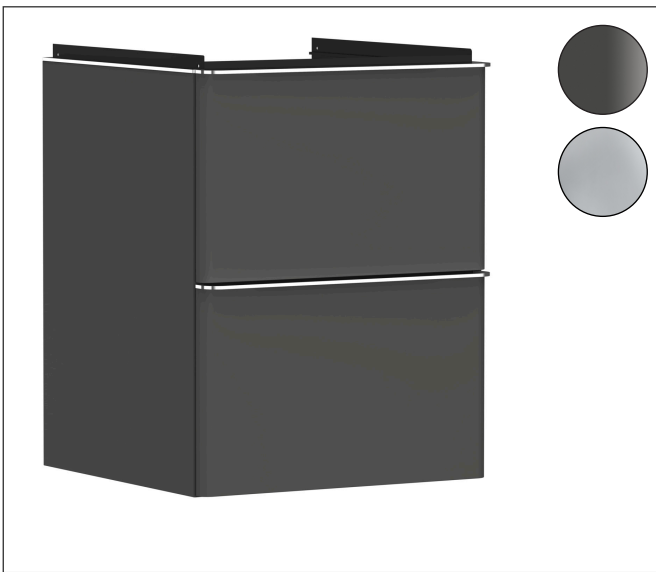

Varumärke	hansgrohe
Art. Namn	Xelu Q Kommod matt diamantgrå 480/475 med 2 lådor för handfat
Art. Nr.	54020000
RSK-nr.	8847171
Ytskikt	Yifinish möbel: Matt diamantgrå, Handtagsyta: Krom
Pos	1

Produktbild

Funktioner

- består av: underskåp för tvättbord, lådindelare basuppsättning, platsbesparande vattenlås
- material stomme: MDF
- ytmaterial stomme: termofolie
- material front: MDF
- ytmaterial front: termofolie
- SmoothSurface: slät och jämn för en fantastisk känsla
- AntiFingerprint: motverkar fingeravtryck
- MoistureProof: hållbart material anpassat för fuktiga miljöer
- med handtag
- öppningstyp: helt utdragbar
- material grepp: aluminium
- ytmaterial handtag: blankförokromad
- 2 lådor
- utan utskärning för vattenlås
- SoftClose, för mjuk och tyst stängning
- individuellt och flexibelt förvaringsutrymme tack vare invändig uppdelning
- 1 basuppsättning lådindelare ingår
- skuggprofil förberedd för montering av handduksstång och hylla
- 1 platsbesparande vattenlås ingår med vattentätning 50 mm
- väggmonterad
- monteringsstillstånd: förmonterad
- med befästningsmaterial

Ritning

Teknologi

Certifikat

Varumärke hansgrohe
 Art. Namn **Xelu Q** Kommod matt diamantgrå 480/475 med 2 lådor för handfat
 Art. Nr. 54020000
 RSK-nr. 8847171
 Ytskikt Yfinish möbel: Matt diamantgrå, Handtagsyta: Krom
 Pos 1

Reservdelssritning för byggnadsår: >06/23

Varumärke hansgrohe
 Art. Namn **Xelu Q** Kommod matt diamantgrå 480/475 med 2 lådor för handfat
 Art. Nr. 54020000
 RSK-nr. 8847171
 Ytskikt Yfinish möbel: Matt diamantgrå, Handtagsyta: Krom
 Pos 1