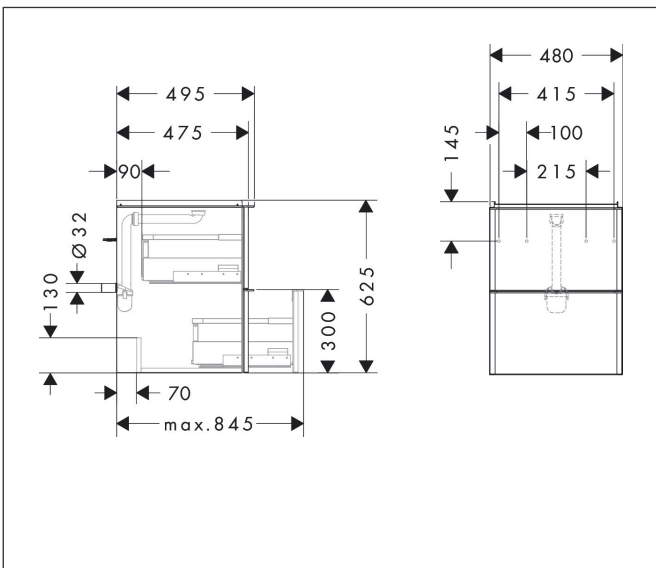

Varumärke	hansgrohe
Art. Namn	Xelu Q Kommod matt diamantgrå 480/475 med 2 lådor för handfat
Art. Nr.	54020700
RSK-nr.	8847173
Ytskikt	Yifinish möbel: Matt diamantgrå, Handtagsyta: Matt vit
Pos	1

Produktbild

Funktioner

- består av: underskåp för tvättbord, lådindelare basuppsättning, platsbesparande vattenlås
- material stomme: MDF
- ytmaterial stomme: termofolie
- material front: MDF
- ytmaterial front: termofolie
- SmoothSurface: slät och jämn för en fantastisk känsla
- AntiFingerprint: motverkar fingeravtryck
- MoistureProof: hållbart material anpassat för fuktiga miljöer
- med handtag
- öppningstyp: helt utdragbar
- material grepp: aluminium
- ytmaterial handtag: pulverbeläggning
- 2 lådor
- utan utskärning för vattenlås
- SoftClose, för mjuk och tyst stängning
- individuellt och flexibelt förvaringsutrymme tack vare invändig uppdelning
- 1 basuppsättning lådindelare ingår
- skuggprofil förberedd för montering av handduksstång och hylla
- 1 platsbesparande vattenlås ingår med vattentätning 50 mm
- väggmonterad
- monteringsstillstånd: förmonterad
- med befästningsmaterial

Ritning

Teknologi

Certifikat

Varumärke hansgrohe
 Art. Namn **Xelu Q** Kommod matt diamantgrå 480/475 med 2 lådor för handfat
 Art. Nr. 54020700
 RSK-nr. 8847173
 Ytskikt Yfinish möbel: Matt diamantgrå, Handtagsyta: Matt vit
 Pos 1

Reservdelssritning för byggnadsår: >06/23

Varumärke hansgrohe
 Art. Namn **Xelu Q** Kommod matt diamantgrå 480/475 med 2 lådor för handfat
 Art. Nr. 54020700
 RSK-nr. 8847173
 Ytskikt Yfinish möbel: Matt diamantgrå, Handtagsyta: Matt vit
 Pos 1