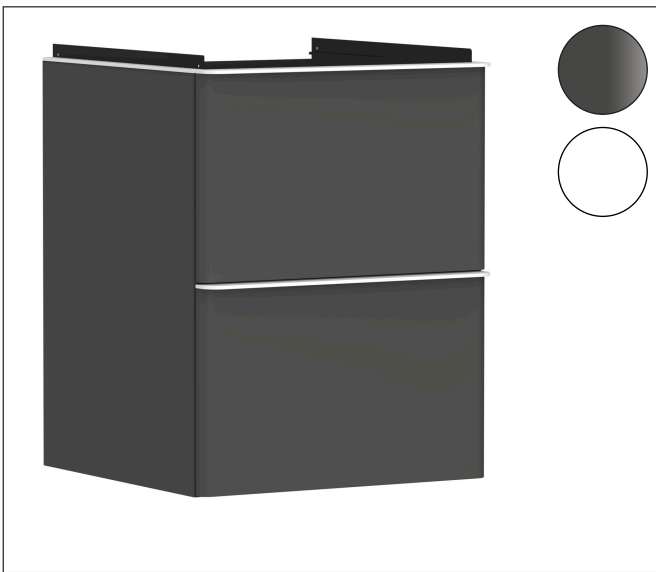

Varumärke	hansgrohe
Art. Namn	Xelu Q Kommod matt diamantgrå 480/475 med 2 lådor för handfat
Art. Nr.	54020700
RSK-nr.	8847173
Ytskikt	Yifinish möbel: Matt diamantgrå, Handtagsyta: Matt vit
Pos	1

Produktbild

Funktioner

- består av: underskåp för tvättbord, lådindelare basuppsättning, platsbesparande vattenlås
- material stomme: MDF
- ytmaterial stomme: termofolie
- material front: MDF
- ytmaterial front: termofolie
- SmoothSurface: slät och jämn för en fantastisk känsla
- AntiFingerprint: motverkar fingeravtryck
- MoistureProof: hållbart material anpassat för fuktiga miljöer
- med handtag
- öppningstyp: helt utdragbar
- material grepp: aluminium
- ytmaterial handtag: pulverbeläggning
- 2 lådor
- utan utskärning för vattenlås
- SoftClose, för mjuk och tyst stängning
- individuellt och flexibelt förvaringsutrymme tack vare invändig uppdelning
- 1 basuppsättning lådindelare ingår
- skuggprofil förberedd för montering av handduksstång och hylla
- 1 platsbesparande vattenlås ingår med vattentätning 50 mm
- väggmonterad
- monteringsstillstånd: förmonterad
- med befästningsmaterial

Ritning

Teknologi

Certifikat

Varumärke hansgrohe
 Art. Namn **Xelu Q** Kommod matt diamantgrå 480/475 med 2 lådor för handfat
 Art. Nr. 54020700
 RSK-nr. 8847173
 Ytskikt Yfinish möbel: Matt diamantgrå, Handtagsyta: Matt vit
 Pos 1

Reservdelssritning för byggnadsår: >06/23

Varumärke hansgrohe
 Art. Namn **Xelu Q** Kommod matt diamantgrå 480/475 med 2 lådor för handfat
 Art. Nr. 54020700
 RSK-nr. 8847173
 Ytskikt Yfinish möbel: Matt diamantgrå, Handtagsyta: Matt vit
 Pos 1