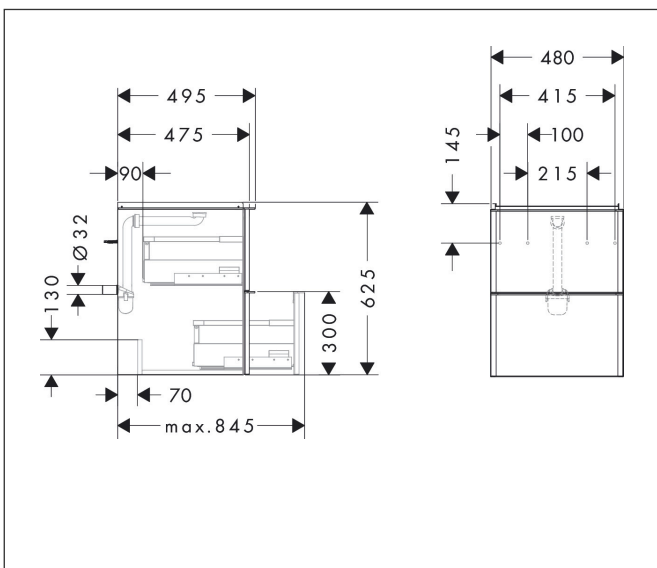

Varumärke	hansgrohe
Art. Namn	Xelu Q Kommod naturlig ek 480/475 med 2 lådor för handfat
Art. Nr.	54021670
RSK-nr.	8847175
Ytskikt	Yifinish möbel: Naturlig ek, Handtagsyta: Matt svart
Pos	1

Produktbild

Funktioner

- består av: underskåp för tvättbord, lådindelare basuppsättning, platsbesparande vattenlås
- material stomme: MDF
- ytmaterial stomme: termofolie
- material front: MDF
- ytmaterial front: termofolie
- MoistureProof: hållbart material anpassat för fuktiga miljöer
- med handtag
- öppningstyp: helt utdragbar
- material grepp: aluminium
- ytmaterial handtag: pulverbeläggning
- 2 lådor
- utan utskärning för vattenlås
- SoftClose, för mjuk och tyst stängning
- individuellt och flexibelt förvaringsutrymme tack vare invändig uppdelning
- 1 basuppsättning lådindelare ingår
- skuggprofil förberedd för montering av handduksstång och hylla
- 1 platsbesparande vattenlås ingår med vattentätning 50 mm
- väggmonterad
- monteringsstillstånd: förmonterad
- med befästningsmaterial
- handfat måste beställas separat

Ritning

Teknologi

Certifikat