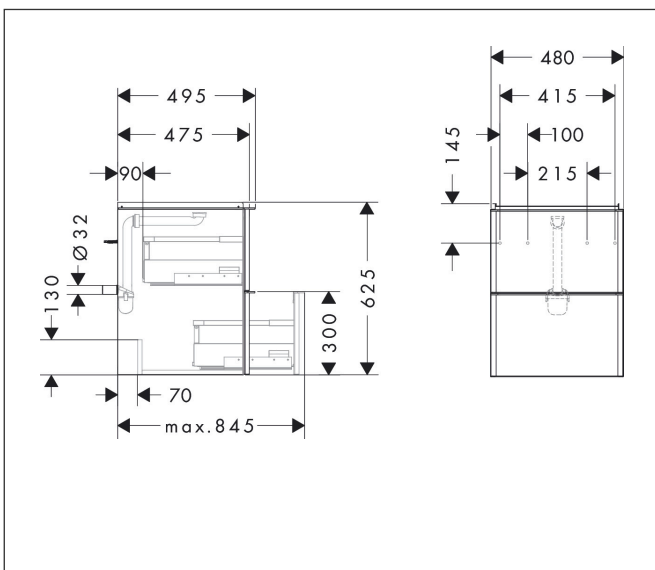

Varumärke	hansgrohe
Art. Namn	Xelu Q Kommod mörk valnöt 480/475 med 2 lådor för handfat
Art. Nr.	54022000
RSK-nr.	8847177
Ytskikt	Yifinish möbel: Mörk valnöt, Handtagsyta: Krom
Pos	1

Produktbild

Funktioner

- består av: underskåp för tvättbord, lådindelare basuppsättning, platsbesparande vattenlås
- material stomme: MDF
- ytmaterial stomme: termofolie
- material front: MDF
- ytmaterial front: termofolie
- MoistureProof: hållbart material anpassat för fuktiga miljöer
- med handtag
- öppningstyp: helt utdragbar
- material grepp: aluminium
- ytmaterial handtag: blankförkromad
- 2 lådor
- utan utskärning för vattenlås
- SoftClose, för mjuk och tyst stängning
- individuellt och flexibelt förvaringsutrymme tack vare invändig uppdelning
- 1 basuppsättning lådindelare ingår
- skuggprofil förberedd för montering av handduksstång och hylla
- 1 platsbesparande vattenlås ingår med vattentätning 50 mm
- väggmonterad
- monteringsställstånd: förmonterad
- med befästningsmaterial
- handfat måste beställas separat

Ritning

Teknologi

Certifikat

Varumärke hansgrohe
 Art. Namn **Xelu Q** Kommod mörk valnöt 480/475 med 2 lådor för handfat
 Art. Nr. 54022000
 RSK-nr. 8847177
 Ytskikt Yfinish möbel: Mörk valnöt, Handtagsyta: Krom
 Pos 1