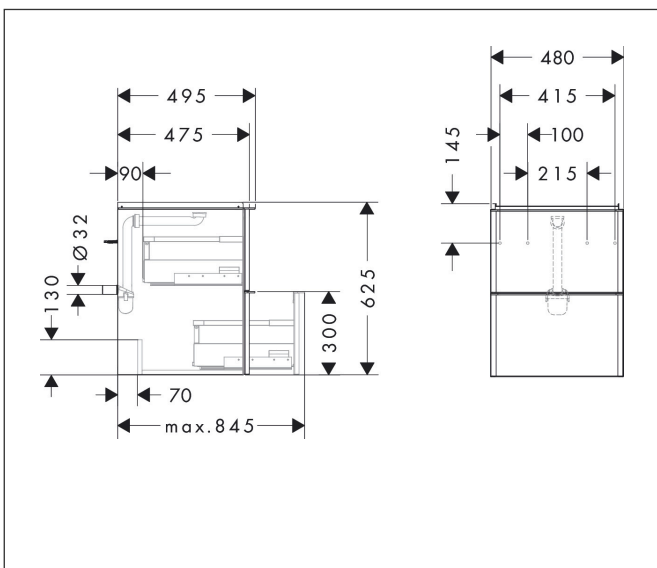

Varumärke	hansgrohe
Art. Namn	Xelu Q Kommod mörk valnöt 480/475 med 2 lådor för handfat
Art. Nr.	54022700
RSK-nr.	8847179
Ytskikt	Yifinish möbel: Mörk valnöt, Handtagsyta: Matt vit
Pos	1

Produktbild

Funktioner

- består av: underskåp för tvättbord, lådindelare basuppsättning, platsbesparande vattenlås
- material stomme: MDF
- ytmaterial stomme: termofolie
- material front: MDF
- ytmaterial front: termofolie
- MoistureProof: hållbart material anpassat för fuktiga miljöer
- med handtag
- öppningstyp: helt utdragbar
- material grepp: aluminium
- ytmaterial handtag: pulverbeläggning
- 2 lådor
- utan utskärning för vattenlås
- SoftClose, för mjuk och tyst stängning
- individuellt och flexibelt förvaringsutrymme tack vare invändig uppdelning
- 1 basuppsättning lådindelare ingår
- skuggprofil förberedd för montering av handduksstång och hylla
- 1 platsbesparande vattenlås ingår med vattentätning 50 mm
- väggmonterad
- monteringsstillstånd: förmonterad
- med befästningsmaterial
- handfat måste beställas separat

Ritning

Teknologi

Certifikat

Varumärke hansgrohe
 Art. Namn **Xelu Q** Kommod mörk valnöt 480/475 med 2 lådor för handfat
 Art. Nr. 54022700
 RSK-nr. 8847179
 Ytskikt Yfinish möbel: Mörk valnöt, Handtagsyta: Matt vit
 Pos 1