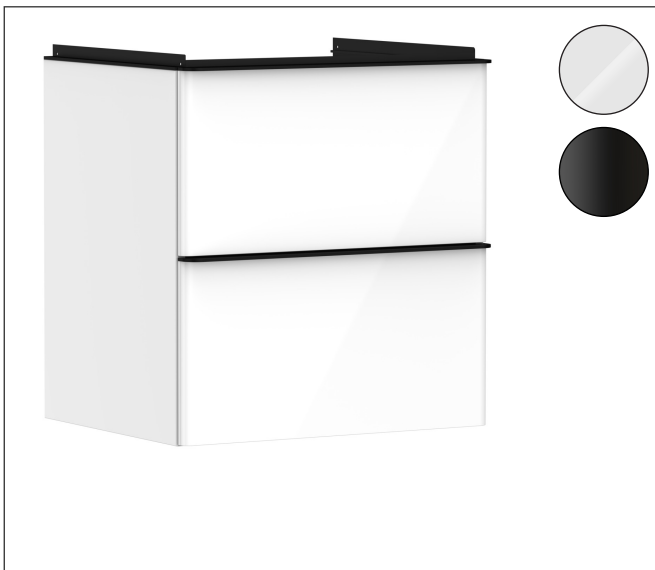

Varumärke	hansgrohe
Art. Namn	Xelu Q Kommod vit högglans 580/475 med 2 lådor för tvättställ
Art. Nr.	54023670
RSK-nr.	8847181
Ytskikt	Yifinish möbel: Vit högglans, Handtagsyta: Matt svart
Pos	1

Produktbild

Funktioner

- består av: underskåp för tvättbord, lådindelare basuppsättning, platsbesparande vattenlås
- material stomme: MDF
- ytmaterial stomme: termofolie
- material front: MDF
- ytmaterial front: termofolie
- MoistureProof: hållbart material anpassat för fuktiga miljöer
- med handtag
- öppningstyp: helt utdragbar
- material grepp: aluminium
- ytmaterial handtag: pulverbeläggning
- 2 lådor
- utan utskärning för vattenlås
- SoftClose, för mjuk och tyst stängning
- individuellt och flexibelt förvaringsutrymme tack vare invändig uppdelning
- 1 basuppsättning lådindelare ingår
- skuggprofil förberedd för montering av handduksstång och hylla
- 1 platsbesparande vattenlås ingår med vattentätning 50 mm
- väggmonterad
- monteringsstillstånd: förmonterad
- med befästningsmaterial
- tvättställ måste beställas separat

Ritning

Teknologi

Certifikat

Varumärke hansgrohe
 Art. Namn **Xelu Q** Kommod vit höglans 580/475 med 2 lådor för tvättställ
 Art. Nr. 54023670
 RSK-nr. 8847181
 Ytskikt Yfinish möbel: Vit höglans, Handtagsyta: Matt svart
 Pos 1

Reservdelsritning för byggnadsår: >06/23

Varumärke hansgrohe
 Art. Namn **Xelu Q** Kommod vit höglans 580/475 med 2 lådor för tvättställ
 Art. Nr. 54023670
 RSK-nr. 8847181
 Ytskikt Yfinish möbel: Vit höglans, Handtagsyta: Matt svart
 Pos 1