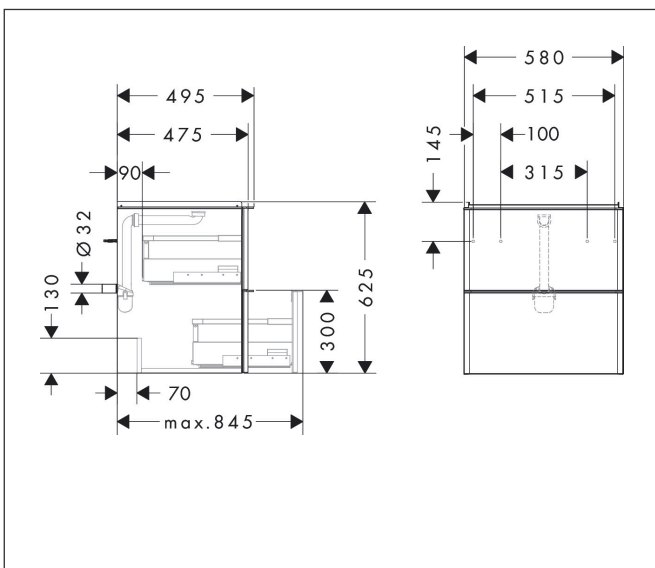

Varumärke	hansgrohe
Art. Namn	Xelu Q Kommod vit högglans 580/475 med 2 lådor för tvättställ
Art. Nr.	54023670
RSK-nr.	8847181
Ytskikt	Yifinish möbel: Vit högglans, Handtagsyta: Matt svart
Pos	1

Produktbild

Funktioner

- består av: underskåp för tvättbord, lådindelare basuppsättning, platsbesparande vattenlås
- material stomme: MDF
- ytmaterial stomme: termofolie
- material front: MDF
- ytmaterial front: termofolie
- MoistureProof: hållbart material anpassat för fuktiga miljöer
- med handtag
- öppningstyp: helt utdragbar
- material grepp: aluminium
- ytmaterial handtag: pulverbeläggning
- 2 lådor
- utan utskärning för vattenlås
- SoftClose, för mjuk och tyst stängning
- individuellt och flexibelt förvaringsutrymme tack vare invändig uppdelning
- 1 basuppsättning lådindelare ingår
- skuggprofil förberedd för montering av handduksstång och hylla
- 1 platsbesparande vattenlås ingår med vattentätning 50 mm
- väggmonterad
- monteringsstillstånd: förmonterad
- med befästningsmaterial
- tvättställ måste beställas separat

Ritning

Teknologi

Certifikat

Varumärke hansgrohe
 Art. Namn **Xelu Q** Kommod vit höglans 580/475 med 2 lådor för tvättställ
 Art. Nr. 54023670
 RSK-nr. 8847181
 Ytskikt Yfinish möbel: Vit höglans, Handtagsyta: Matt svart
 Pos 1

Reservdelsritning för byggnadsår: >06/23

Varumärke hansgrohe
 Art. Namn **Xelu Q** Kommod vit höglans 580/475 med 2 lådor för tvättställ
 Art. Nr. 54023670
 RSK-nr. 8847181
 Ytskikt Yfinish möbel: Vit höglans, Handtagsyta: Matt svart
 Pos 1