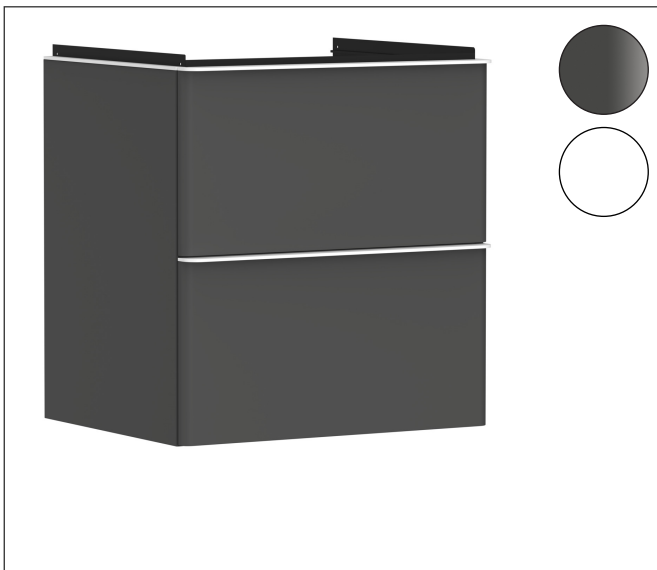

Varumärke	hansgrohe
Art. Namn	<b>Xelu Q</b> Kommod matt diamantgrå 580/475 med 2 lådor för tvättställ
Art. Nr.	54024700
RSK-nr.	8847185
Ytskikt	Yifinish möbel: Matt diamantgrå, Handtagsyta: Matt vit
Pos	1

## Produktbild

## Funktioner

- består av: underskåp för tvättbord, lådindelare basuppsättning, platsbesparande vattenlås
- material stomme: MDF
- ytmaterial stomme: termofolie
- material front: MDF
- ytmaterial front: termofolie
- SmoothSurface: slät och jämn för en fantastisk känsla
- AntiFingerprint: motverkar fingeravtryck
- MoistureProof: hållbart material anpassat för fuktiga miljöer
- med handtag
- öppningstyp: helt utdragbar
- material grepp: aluminium
- ytmaterial handtag: pulverbeläggning
- 2 lådor
- utan utskärning för vattenlås
- SoftClose, för mjuk och tyst stängning
- individuellt och flexibelt förvaringsutrymme tack vare invändig uppdelning
- 1 basuppsättning lådindelare ingår
- skuggprofil förberedd för montering av handduksstång och hylla
- 1 platsbesparande vattenlås ingår med vattentätning 50 mm
- väggmonterad
- monteringsstillstånd: förmonterad
- med befästningsmaterial