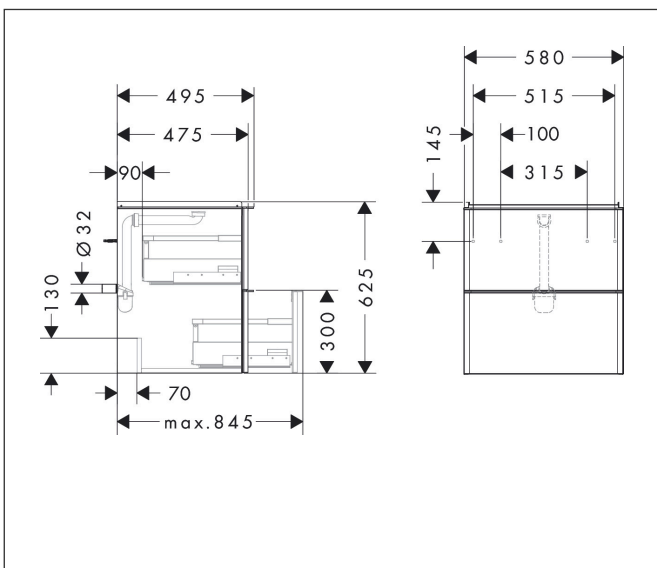

Varumärke	hansgrohe
Art. Namn	Xelu Q Kommod matt diamantgrå 580/475 med 2 lådor för tvättställ
Art. Nr.	54024700
RSK-nr.	8847185
Ytskikt	Yifinish möbel: Matt diamantgrå, Handtagsyta: Matt vit
Pos	1

Produktbild

Funktioner

- består av: underskåp för tvättbord, lådindelare basuppsättning, platsbesparande vattenlås
- material stomme: MDF
- ytmaterial stomme: termofolie
- material front: MDF
- ytmaterial front: termofolie
- SmoothSurface: slät och jämn för en fantastisk känsla
- AntiFingerprint: motverkar fingeravtryck
- MoistureProof: hållbart material anpassat för fuktiga miljöer
- med handtag
- öppningstyp: helt utdragbar
- material grepp: aluminium
- ytmaterial handtag: pulverbeläggning
- 2 lådor
- utan utskärning för vattenlås
- SoftClose, för mjuk och tyst stängning
- individuellt och flexibelt förvaringsutrymme tack vare invändig uppdelning
- 1 basuppsättning lådindelare ingår
- skuggprofil förberedd för montering av handduksstång och hylla
- 1 platsbesparande vattenlås ingår med vattentätning 50 mm
- väggmonterad
- monteringsstillstånd: förmonterad
- med befästningsmaterial

Ritning

Teknologi

Certifikat