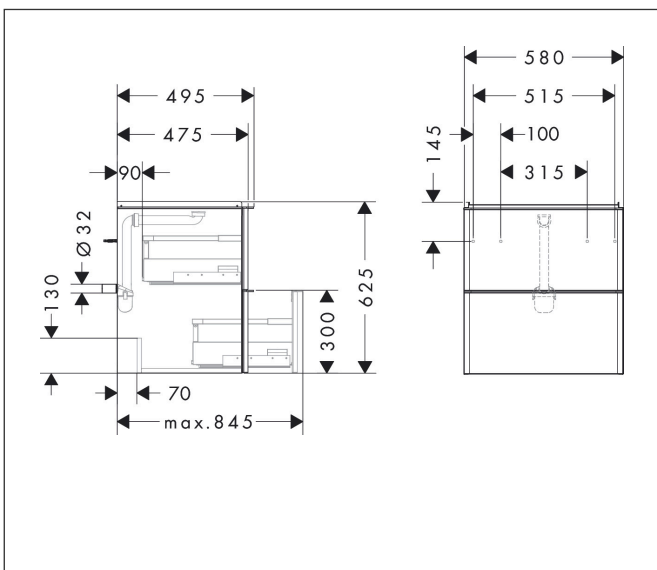

Varumärke	hansgrohe
Art. Namn	Xelu Q Kommod naturlig ek 580/475 med 2 lådor för tvättställ
Art. Nr.	54025670
RSK-nr.	8847187
Ytskikt	Yfinish möbel: Naturlig ek, Handtagsyta: Matt svart
Pos	1

Produktbild

Funktioner

- består av: underskåp för tvättbord, lådindelare basuppsättning, platsbesparande vattenlås
- material stomme: MDF
- ytmaterial stomme: termofolie
- material front: MDF
- ytmaterial front: termofolie
- MoistureProof: hållbart material anpassat för fuktiga miljöer
- med handtag
- öppningstyp: helt utdragbar
- material grepp: aluminium
- ytmaterial handtag: pulverbeläggning
- 2 lådor
- utan utskärning för vattenlås
- SoftClose, för mjuk och tyst stängning
- individuellt och flexibelt förvaringsutrymme tack vare invändig uppdelning
- 1 basuppsättning lådindelare ingår
- skuggprofil förberedd för montering av handduksstång och hylla
- 1 platsbesparande vattenlås ingår med vattentätning 50 mm
- väggmonterad
- monteringsstillstånd: förmonterad
- med befästningsmaterial
- tvättställ måste beställas separat

Ritning

Teknologi

Certifikat

Varumärke hansgrohe
 Art. Namn **Xelu Q** Kommod naturlig ek 580/475 med 2 lådor för tvättställ
 Art. Nr. 54025670
 RSK-nr. 8847187
 Ytskikt Yfinish möbel: Naturlig ek, Handtagsyta: Matt svart
 Pos 1

Reservdelsritning för byggnadsår: >06/23

Varumärke hansgrohe
 Art. Namn **Xelu Q** Kommod naturlig ek 580/475 med 2 lådor för tvättställ
 Art. Nr. 54025670
 RSK-nr. 8847187
 Ytskikt Yfinish möbel: Naturlig ek, Handtagsyta: Matt svart
 Pos 1