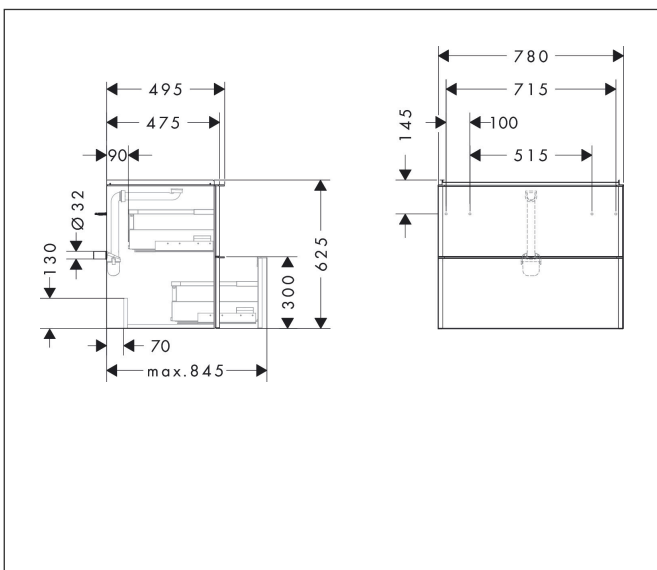

Varumärke	hansgrohe
Art. Namn	Xelu Q Kommod vit högglans 780/475 med 2 lådor för tvättställ
Art. Nr.	54027000
RSK-nr.	8847192
Ytskikt	Yfinish möbel: Vit högglans, Handtagsyta: Krom
Pos	1

Produktbild

Funktioner

- består av: underskåp för tvättbord, lådindelare basuppsättning, platsbesparande vattenlås
- material stomme: MDF
- ytmaterial stomme: termofolie
- material front: MDF
- ytmaterial front: termofolie
- MoistureProof: hållbart material anpassat för fuktiga miljöer
- med handtag
- öppningstyp: helt utdragbar
- material grepp: aluminium
- ytmaterial handtag: blankförokromad
- 2 lådor
- utan utskärning för vattenlås
- SoftClose, för mjuk och tyst stängning
- individuellt och flexibelt förvaringsutrymme tack vare invändig uppdelning
- 1 basuppsättning lådindelare ingår
- skuggprofil förberedd för montering av handduksstång och hylla
- 1 platsbesparande vattenlås ingår med vattentätning 50 mm
- väggmonterad
- monteringsstillstånd: förmonterad
- med befästningsmaterial
- tvättställ måste beställas separat

Ritning

Teknologi

Certifikat

Varumärke	hansgrohe
Art. Namn	Xelu Q Kommod vit höglans 780/475 med 2 lådor för tvättställ
Art. Nr.	54027000
RSK-nr.	8847192
Ytskikt	Yfinish möbel: Vit höglans, Handtagsyta: Krom
Pos	1

Reservdelssritning för byggnadsår: >06/23

Varumärke hansgrohe
 Art. Namn **Xelu Q** Kommod vit högglans 780/475 med 2 lådor för tvättställ
 Art. Nr. 54027000
 RSK-nr. 8847192
 Ytskikt Yfinish möbel: Vit högglans, Handtagsyta: Krom
 Pos 1