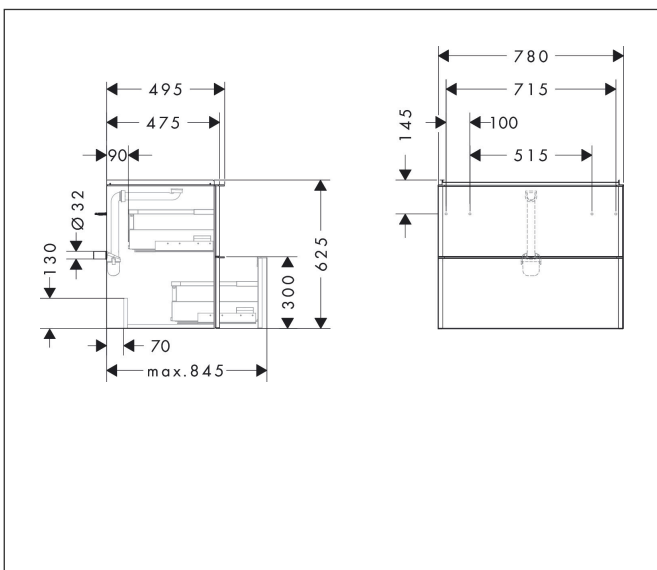

Varumärke	hansgrohe
Art. Namn	Xelu Q Kommod vit höglans 780/475 med 2 lådor för tvättställ
Art. Nr.	54027670
RSK-nr.	8847193
Ytskikt	Yfinish möbel: Vit höglans, Handtagsyta: Matt svart
Pos	1

Produktbild

Funktioner

- består av: underskåp för tvättbord, lådindelare basuppsättning, platsbesparande vattenlås
- material stomme: MDF
- ytmaterial stomme: termofolie
- material front: MDF
- ytmaterial front: termofolie
- MoistureProof: hållbart material anpassat för fuktiga miljöer
- med handtag
- öppningstyp: helt utdragbar
- material grepp: aluminium
- ytmaterial handtag: pulverbeläggning
- 2 lådor
- utan utskärning för vattenlås
- SoftClose, för mjuk och tyst stängning
- individuellt och flexibelt förvaringsutrymme tack vare invändig uppdelning
- 1 basuppsättning lådindelare ingår
- skuggprofil förberedd för montering av handduksstång och hylla
- 1 platsbesparande vattenlås ingår med vattentätning 50 mm
- väggmonterad
- monteringsstillstånd: förmonterad
- med befästningsmaterial
- tvättställ måste beställas separat

Ritning

Teknologi

Certifikat

Varumärke hansgrohe
 Art. Namn **Xelu Q** Kommod vit höglans 780/475 med 2 lådor för tvättställ
 Art. Nr. 54027670
 RSK-nr. 8847193
 Ytskikt Yfinish möbel: Vit höglans, Handtagsyta: Matt svart
 Pos 1

Reservdelsritning för byggnadsår: >06/23

Varumärke hansgrohe
 Art. Namn **Xelu Q** Kommod vit högglans 780/475 med 2 lådor för tvättställ
 Art. Nr. 54027670
 RSK-nr. 8847193
 Ytskikt Yfinish möbel: Vit högglans, Handtagsyta: Matt svart
 Pos 1