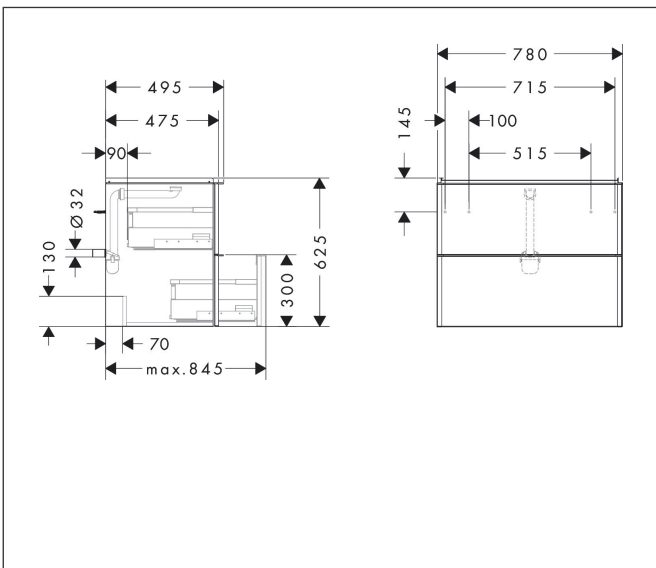

Varumärke	hansgrohe
Art. Namn	Xelu Q Kommod vit högglans 780/475 med 2 lådor för tvättställ
Art. Nr.	54027700
RSK-nr.	8847194
Ytskikt	Yfinish möbel: Vit högglans, Handtagsyta: Matt vit
Pos	1

Produktbild

Funktioner

- består av: underskåp för tvättbord, lådindelare basuppsättning, platsbesparande vattenlås
- material stomme: MDF
- ytmaterial stomme: termofolie
- material front: MDF
- ytmaterial front: termofolie
- MoistureProof: hållbart material anpassat för fuktiga miljöer
- med handtag
- öppningstyp: helt utdragbar
- material grepp: aluminium
- ytmaterial handtag: pulverbeläggning
- 2 lådor
- utan utskärning för vattenlås
- SoftClose, för mjuk och tyst stängning
- individuellt och flexibelt förvaringsutrymme tack vare invändig uppdelning
- 1 basuppsättning lådindelare ingår
- skuggprofil förberedd för montering av handduksstång och hylla
- 1 platsbesparande vattenlås ingår med vattentätning 50 mm
- väggmonterad
- monteringsstillstånd: förmonterad
- med befästningsmaterial
- tvättställ måste beställas separat

Ritning

Teknologi

Certifikat

Varumärke hansgrohe
 Art. Namn **Xelu Q** Kommod vit höglans 780/475 med 2 lådor för tvättställ
 Art. Nr. 54027700
 RSK-nr. 8847194
 Ytskikt Yfinish möbel: Vit höglans, Handtagsyta: Matt vit
 Pos 1

Reservdelssritning för byggnadsår: >06/23

Varumärke hansgrohe
 Art. Namn **Xelu Q** Kommod vit högglans 780/475 med 2 lådor för tvättställ
 Art. Nr. 54027700
 RSK-nr. 8847194
 Ytskikt Yfinish möbel: Vit högglans, Handtagsyta: Matt vit
 Pos 1