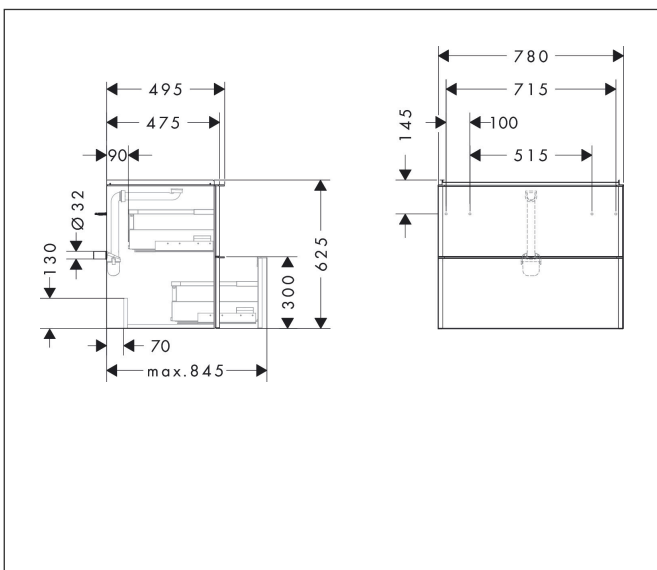

Varumärke	hansgrohe
Art. Namn	Xelu Q Kommod naturlig ek 780/475 med 2 lådor för tvättställ
Art. Nr.	54029670
RSK-nr.	8847199
Ytskikt	Yifinish möbel: Naturlig ek, Handtagsyta: Matt svart
Pos	1

Produktbild

Funktioner

- består av: underskåp för tvättbord, lådindelare basuppsättning, platsbesparande vattenlås
- material stomme: MDF
- ytmaterial stomme: termofolie
- material front: MDF
- ytmaterial front: termofolie
- MoistureProof: hållbart material anpassat för fuktiga miljöer
- med handtag
- öppningstyp: helt utdragbar
- material grepp: aluminium
- ytmaterial handtag: pulverbeläggning
- 2 lådor
- utan utskärning för vattenlås
- SoftClose, för mjuk och tyst stängning
- individuellt och flexibelt förvaringsutrymme tack vare invändig uppdelning
- 1 basuppsättning lådindelare ingår
- skuggprofil förberedd för montering av handduksstång och hylla
- 1 platsbesparande vattenlås ingår med vattentätning 50 mm
- väggmonterad
- monteringsstillstånd: förmonterad
- med befästningsmaterial
- tvättställ måste beställas separat

Ritning

Teknologi

Certifikat

Varumärke hansgrohe
 Art. Namn **Xelu Q** Kommod naturlig ek 780/475 med 2 lådor för tvättställ
 Art. Nr. 54029670
 RSK-nr. 8847199
 Ytskikt Yfinish möbel: Naturlig ek, Handtagsyta: Matt svart
 Pos 1

Reservdelsritning för byggnadsår: >06/23

Varumärke hansgrohe
 Art. Namn **Xelu Q** Kommod naturlig ek 780/475 med 2 lådor för tvättställ
 Art. Nr. 54029670
 RSK-nr. 8847199
 Ytskikt Yfinish möbel: Naturlig ek, Handtagsyta: Matt svart
 Pos 1