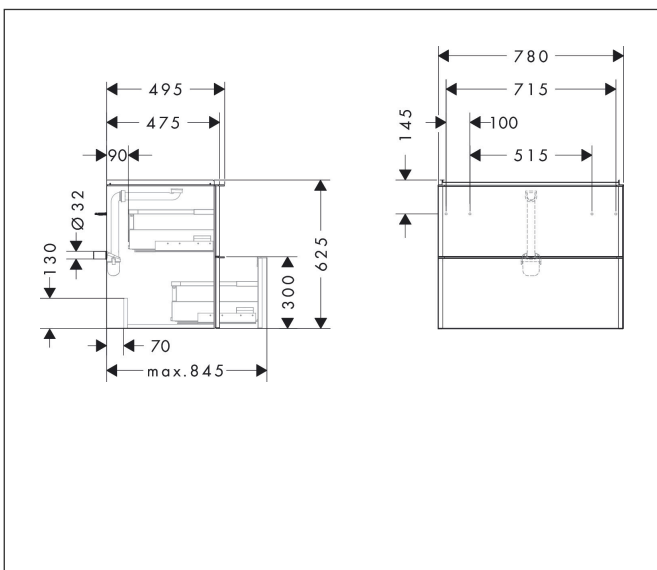

Varumärke	hansgrohe
Art. Namn	Xelu Q Kommod naturlig ek 780/475 med 2 lådor för tvättställ
Art. Nr.	54029700
RSK-nr.	8847200
Ytskikt	Yifinish möbel: Naturlig ek, Handtagsyta: Matt vit
Pos	1

Produktbild

Funktioner

- består av: underskåp för tvättbord, lådindelare basuppsättning, platsbesparande vattenlås
- material stomme: MDF
- ytmaterial stomme: termofolie
- material front: MDF
- ytmaterial front: termofolie
- MoistureProof: hållbart material anpassat för fuktiga miljöer
- med handtag
- öppningstyp: helt utdragbar
- material grepp: aluminium
- ytmaterial handtag: pulverbeläggning
- 2 lådor
- utan utskärning för vattenlås
- SoftClose, för mjuk och tyst stängning
- individuellt och flexibelt förvaringsutrymme tack vare invändig uppdelning
- 1 basuppsättning lådindelare ingår
- skuggprofil förberedd för montering av handduksstång och hylla
- 1 platsbesparande vattenlås ingår med vattentätning 50 mm
- väggmonterad
- monteringsstillstånd: förmonterad
- med befästningsmaterial
- tvättställ måste beställas separat

Ritning

Teknologi

Certifikat

Varumärke hansgrohe
 Art. Namn **Xelu Q** Kommod naturlig ek 780/475 med 2 lådor för tvättställ
 Art. Nr. 54029700
 RSK-nr. 8847200
 Ytskikt Yfinish möbel: Naturlig ek, Handtagsyta: Matt vit
 Pos 1

Reservdelssritning för byggnadsår: >06/23

Varumärke hansgrohe
 Art. Namn **Xelu Q** Kommod naturlig ek 780/475 med 2 lådor för tvättställ
 Art. Nr. 54029700
 RSK-nr. 8847200
 Ytskikt Yfinish möbel: Naturlig ek, Handtagsyta: Matt vit
 Pos 1