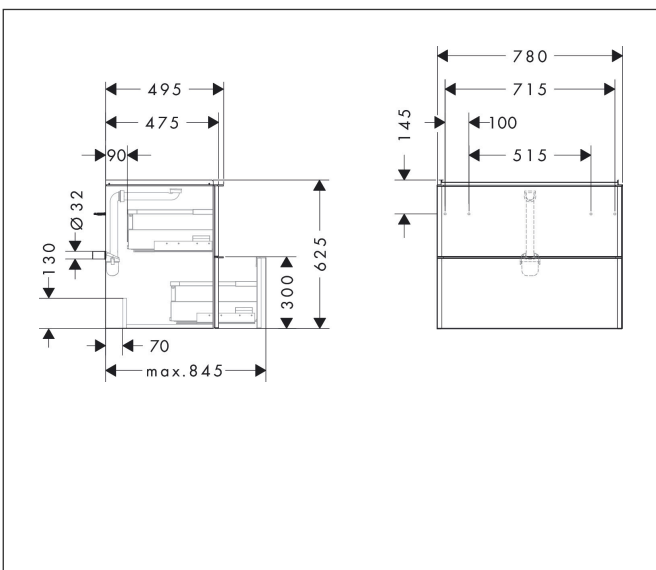

Varumärke	hansgrohe
Art. Namn	Xelu Q Kommod mörk valnöt 780/475 med 2 lådor för tvättställ
Art. Nr.	54030000
RSK-nr.	8847201
Ytsikt	Yfinish möbel: Mörk valnöt, Handtagsyta: Krom
Pos	1

Produktbild

Funktioner

- består av: underskåp för tvättbord, lådindelare basuppsättning, platsbesparande vattenlås
- material stomme: MDF
- ytmaterial stomme: termofolie
- material front: MDF
- ytmaterial front: termofolie
- MoistureProof: hållbart material anpassat för fuktiga miljöer
- med handtag
- öppningstyp: helt utdragbar
- material grepp: aluminium
- ytmaterial handtag: blankförkromad
- 2 lådor
- utan utskärning för vattenlås
- SoftClose, för mjuk och tyst stängning
- individuellt och flexibelt förvaringsutrymme tack vare invändig uppdelning
- 1 basuppsättning lådindelare ingår
- skuggprofil förberedd för montering av handduksstång och hylla
- 1 platsbesparande vattenlås ingår med vattentätning 50 mm
- väggmonterad
- monteringsställstånd: förmonterad
- med befästningsmaterial
- tvättställ måste beställas separat

Ritning

Teknologi

Certifikat

Varumärke hansgrohe
 Art. Namn **Xelu Q** Kommod mörk valnöt 780/475 med 2 lådor för tvättställ
 Art. Nr. 54030000
 RSK-nr. 8847201
 Ytskikt Yfinish möbel: Mörk valnöt, Handtagsyta: Krom
 Pos 1

Reservdelssritning för byggnadsår: >06/23

Varumärke hansgrohe
 Art. Namn **Xelu Q** Kommod mörk valnöt 780/475 med 2 lådor för tvättställ
 Art. Nr. 54030000
 RSK-nr. 8847201
 Ytskikt Yfinish möbel: Mörk valnöt, Handtagsyta: Krom
 Pos 1