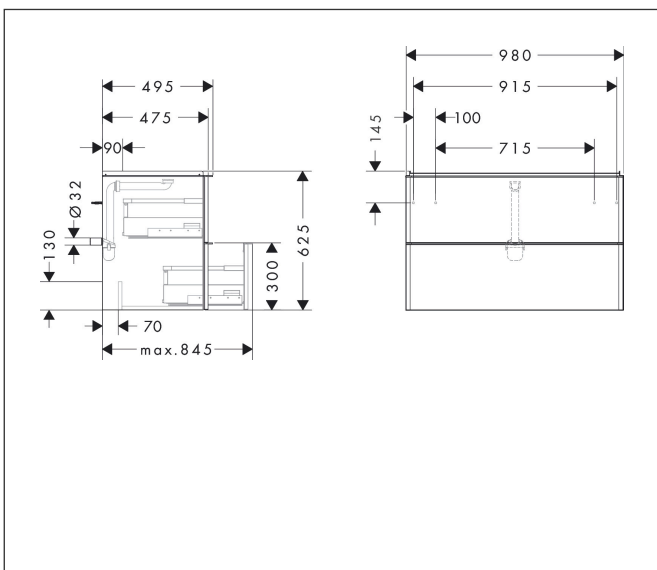

Varumärke	hansgrohe
Art. Namn	Xelu Q Kommod vit högglans 980/475 med 2 lådor för tvättställ
Art. Nr.	54031000
RSK-nr.	8847204
Ytskikt	Yfinish möbel: Vit högglans, Handtagsyta: Krom
Pos	1

Produktbild

Funktioner

- består av: underskåp för tvättbord, lådindelare basuppsättning, platsbesparande vattenlås
- material stomme: MDF
- ytmaterial stomme: termofolie
- material front: MDF
- ytmaterial front: termofolie
- MoistureProof: hållbart material anpassat för fuktiga miljöer
- med handtag
- öppningstyp: helt utdragbar
- material grepp: aluminium
- ytmaterial handtag: blankförkromad
- 2 lådor
- utan utskärning för vattenlås
- SoftClose, för mjuk och tyst stängning
- individuellt och flexibelt förvaringsutrymme tack vare invändig uppdelning
- 2 basuppsättningar med lådindelare igår
- skuggprofil förberedd för montering av handduksstång och hylla
- 1 platsbesparande vattenlås ingår med vattentätning 50 mm
- väggmonterad
- monteringsstillstånd: förmonterad
- med befästningsmaterial
- tvättställ måste beställas separat

Ritning

Teknologi

Certifikat

Varumärke	hansgrohe
Art. Namn	Xelu Q Kommod vit höglans 980/475 med 2 lådor för tvättställ
Art. Nr.	54031000
RSK-nr.	8847204
Ytskikt	Yfinish möbel: Vit höglans, Handtagsyta: Krom
Pos	1

Reservdelssritning för byggnadsår: >06/23

Varumärke hansgrohe
 Art. Namn **Xelu Q** Kommod vit höglans 980/475 med 2 lådor för tvättställ
 Art. Nr. 54031000
 RSK-nr. 8847204
 Ytskikt Yfinish möbel: Vit höglans, Handtagsyta: Krom
 Pos 1