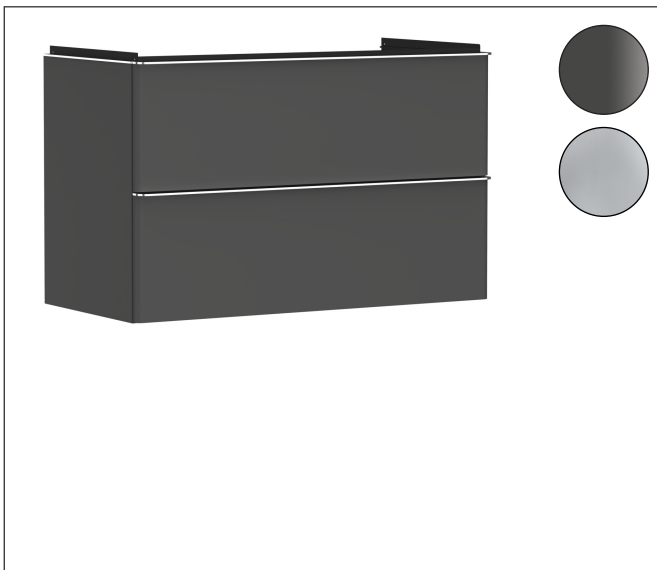

Varumärke	hansgrohe
Art. Namn	Xelu Q Kommod matt diamantgrå 980/475 med 2 lådor för tvättställ
Art. Nr.	54032000
RSK-nr.	8847207
Ytskikt	Yfinish möbel: Matt diamantgrå, Handtagsyta: Krom
Pos	1

Produktbild

Funktioner

- består av: underskåp för tvättbord, lådindelare basuppsättning, platsbesparande vattenlås
- material stomme: MDF
- ytmaterial stomme: termofolie
- material front: MDF
- ytmaterial front: termofolie
- SmoothSurface: slät och jämn för en fantastisk känsla
- AntiFingerprint: motverkar fingeravtryck
- MoistureProof: hållbart material anpassat för fuktiga miljöer
- med handtag
- öppningstyp: helt utdragbar
- material grepp: aluminium
- ytmaterial handtag: blankförokromad
- 2 lådor
- utan utskärning för vattenlås
- SoftClose, för mjuk och tyst stängning
- individuellt och flexibelt förvaringsutrymme tack vare invändig uppdelning
- 2 basuppsättningar med lådindelare igår
- skuggprofil förberedd för montering av handduksstång och hylla
- 1 platsbesparande vattenlås ingår med vattentätning 50 mm
- väggmonterad
- monteringsstillstånd: förmonterad
- med befästningsmaterial

Ritning

Teknologi

Certifikat

Varumärke hansgrohe
 Art. Namn **Xelu Q** Kommod matt diamantgrå 980/475 med 2 lådor för tvättställ
 Art. Nr. 54032000
 RSK-nr. 8847207
 Ytskikt Yfinish möbel: Matt diamantgrå, Handtagsyta: Krom
 Pos 1

Reservdelsritning för byggnadsår: >06/23

Varumärke hansgrohe
 Art. Namn **Xelu Q** Kommod matt diamantgrå 980/475 med 2 lådor för tvättställ
 Art. Nr. 54032000
 RSK-nr. 8847207
 Ytskikt Yfinish möbel: Matt diamantgrå, Handtagsyta: Krom
 Pos 1