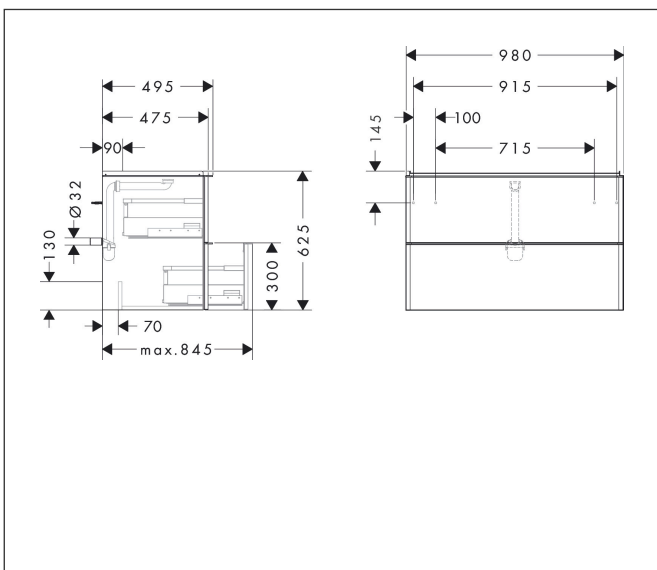

Varumärke	hansgrohe
Art. Namn	Xelu Q Kommod matt diamantgrå 980/475 med 2 lådor för tvättställ
Art. Nr.	54032000
RSK-nr.	8847207
Ytskikt	Yfinish möbel: Matt diamantgrå, Handtagsyta: Krom
Pos	1

Produktbild

Funktioner

- består av: underskåp för tvättbord, lådindelare basuppsättning, platsbesparande vattenlås
- material stomme: MDF
- ytmaterial stomme: termofolie
- material front: MDF
- ytmaterial front: termofolie
- SmoothSurface: slät och jämn för en fantastisk känsla
- AntiFingerprint: motverkar fingeravtryck
- MoistureProof: hållbart material anpassat för fuktiga miljöer
- med handtag
- öppningstyp: helt utdragbar
- material grepp: aluminium
- ytmaterial handtag: blankförokromad
- 2 lådor
- utan utskärning för vattenlås
- SoftClose, för mjuk och tyst stängning
- individuellt och flexibelt förvaringsutrymme tack vare invändig uppdelning
- 2 basuppsättningar med lådindelare igår
- skuggprofil förberedd för montering av handduksstång och hylla
- 1 platsbesparande vattenlås ingår med vattentätning 50 mm
- väggmonterad
- monteringsstillstånd: förmonterad
- med befästningsmaterial

Ritning

Teknologi

Certifikat

Varumärke hansgrohe
 Art. Namn **Xelu Q** Kommod matt diamantgrå 980/475 med 2 lådor för tvättställ
 Art. Nr. 54032000
 RSK-nr. 8847207
 Ytskikt Yfinish möbel: Matt diamantgrå, Handtagsyta: Krom
 Pos 1

Reservdelsritning för byggnadsår: >06/23

Varumärke hansgrohe
 Art. Namn **Xelu Q** Kommod matt diamantgrå 980/475 med 2 lådor för tvättställ
 Art. Nr. 54032000
 RSK-nr. 8847207
 Ytskikt Yfinish möbel: Matt diamantgrå, Handtagsyta: Krom
 Pos 1