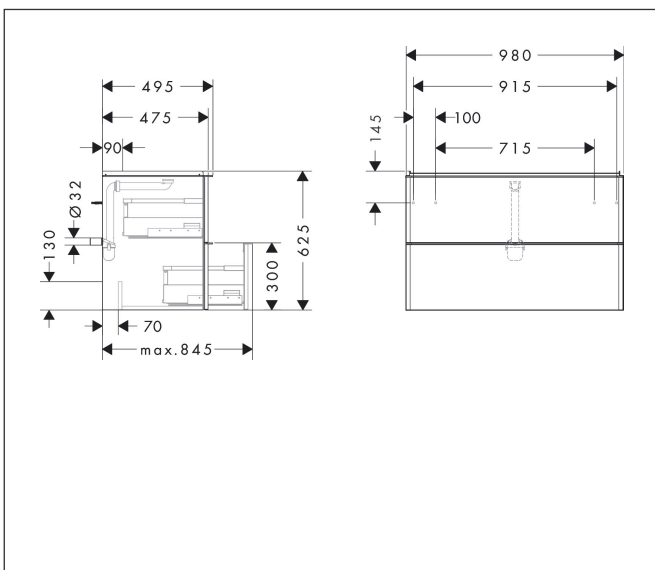

Varumärke	hansgrohe
Art. Namn	Xelu Q Kommod naturlig ek 980/475 med 2 lådor för tvättställ
Art. Nr.	54033000
RSK-nr.	8847210
Ytskikt	Yifinish möbel: Naturlig ek, Handtagsyta: Krom
Pos	1

Produktbild

Funktioner

- består av: underskåp för tvättbord, lådindelare basuppsättning, platsbesparande vattenlås
- material stomme: MDF
- ytmaterial stomme: termofolie
- material front: MDF
- ytmaterial front: termofolie
- MoistureProof: hållbart material anpassat för fuktiga miljöer
- med handtag
- öppningstyp: helt utdragbar
- material grepp: aluminium
- ytmaterial handtag: blankförkromad
- 2 lådor
- utan utskärning för vattenlås
- SoftClose, för mjuk och tyst stängning
- individuellt och flexibelt förvaringsutrymme tack vare invändig uppdelning
- 2 basuppsättningar med lådindelare igår
- skuggprofil förberedd för montering av handduksstång och hylla
- 1 platsbesparande vattenlås ingår med vattentätning 50 mm
- väggmonterad
- monteringsstillstånd: förmonterad
- med befästningsmaterial
- tvättställ måste beställas separat

Ritning

Teknologi

Certifikat