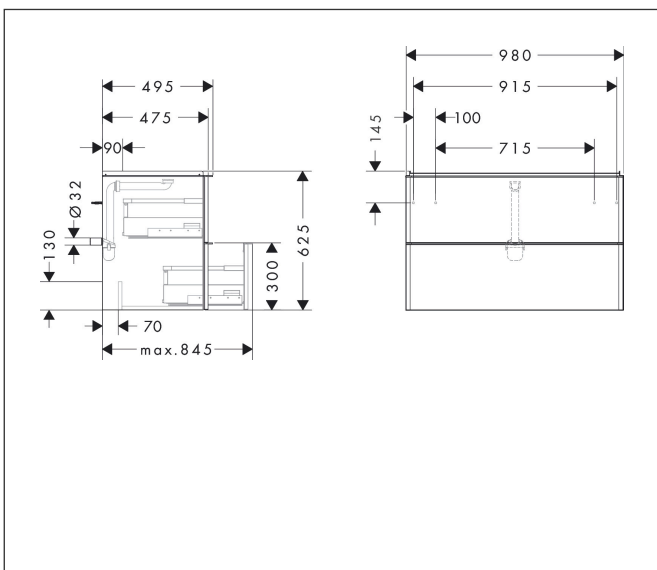

Varumärke	hansgrohe
Art. Namn	Xelu Q Kommod naturlig ek 980/475 med 2 lådor för tvättställ
Art. Nr.	54033670
RSK-nr.	8847211
Ytskikt	Yfinish möbel: Naturlig ek, Handtagsyta: Matt svart
Pos	1

Produktbild

Funktioner

- består av: underskåp för tvättbord, lådindelare basuppsättning, platsbesparande vattenlås
- material stomme: MDF
- ytmaterial stomme: termofolie
- material front: MDF
- ytmaterial front: termofolie
- MoistureProof: hållbart material anpassat för fuktiga miljöer
- med handtag
- öppningstyp: helt utdragbar
- material grepp: aluminium
- ytmaterial handtag: pulverbeläggning
- 2 lådor
- utan utskärning för vattenlås
- SoftClose, för mjuk och tyst stängning
- individuellt och flexibelt förvaringsutrymme tack vare invändig uppdelning
- 2 basuppsättningar med lådindelare igår
- skuggprofil förberedd för montering av handduksstång och hylla
- 1 platsbesparande vattenlås ingår med vattentätning 50 mm
- väggmonterad
- monteringsstillstånd: förmonterad
- med befästningsmaterial
- tvättställ måste beställas separat

Ritning

Teknologi

Certifikat

Varumärke hansgrohe
 Art. Namn **Xelu Q** Kommod naturlig ek 980/475 med 2 lådor för tvättställ
 Art. Nr. 54033670
 RSK-nr. 8847211
 Ytskikt Yfinish möbel: Naturlig ek, Handtagsyta: Matt svart
 Pos 1

Reservdelssritning för byggnadsår: >06/23

Varumärke hansgrohe
 Art. Namn **Xelu Q** Kommod naturlig ek 980/475 med 2 lådor för tvättställ
 Art. Nr. 54033670
 RSK-nr. 8847211
 Ytskikt Yfinish möbel: Naturlig ek, Handtagsyta: Matt svart
 Pos 1