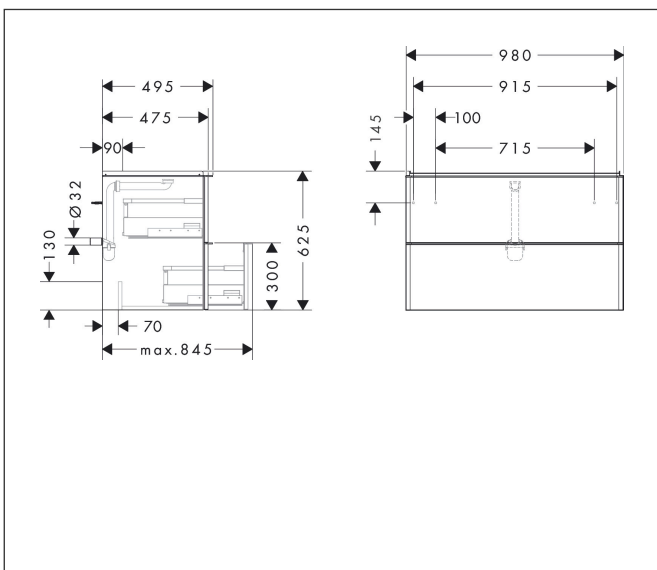

Varumärke	hansgrohe
Art. Namn	Xelu Q Kommod naturlig ek 980/475 med 2 lådor för tvättställ
Art. Nr.	54033700
RSK-nr.	8847212
Ytskikt	Yifinish möbel: Naturlig ek, Handtagsyta: Matt vit
Pos	1

Produktbild

Funktioner

- består av: underskåp för tvättbord, lådindelare basuppsättning, platsbesparande vattenlås
- material stomme: MDF
- ytmaterial stomme: termofolie
- material front: MDF
- ytmaterial front: termofolie
- MoistureProof: hållbart material anpassat för fuktiga miljöer
- med handtag
- öppningstyp: helt utdragbar
- material grepp: aluminium
- ytmaterial handtag: pulverbeläggning
- 2 lådor
- utan utskärning för vattenlås
- SoftClose, för mjuk och tyst stängning
- individuellt och flexibelt förvaringsutrymme tack vare invändig uppdelning
- 2 basuppsättningar med lådindelare igår
- skuggprofil förberedd för montering av handduksstång och hylla
- 1 platsbesparande vattenlås ingår med vattentätning 50 mm
- väggmonterad
- monteringsstillstånd: förmonterad
- med befästningsmaterial
- tvättställ måste beställas separat

Ritning

Teknologi

Certifikat

Varumärke hansgrohe
 Art. Namn **Xelu Q** Kommod naturlig ek 980/475 med 2 lådor för tvättställ
 Art. Nr. 54033700
 RSK-nr. 8847212
 Ytskikt Yfinish möbel: Naturlig ek, Handtagsyta: Matt vit
 Pos 1

Reservdelsritning för byggnadsår: >06/23

Varumärke hansgrohe
 Art. Namn **Xelu Q** Kommod naturlig ek 980/475 med 2 lådor för tvättställ
 Art. Nr. 54033700
 RSK-nr. 8847212
 Ytskikt Yfinish möbel: Naturlig ek, Handtagsyta: Matt vit
 Pos 1