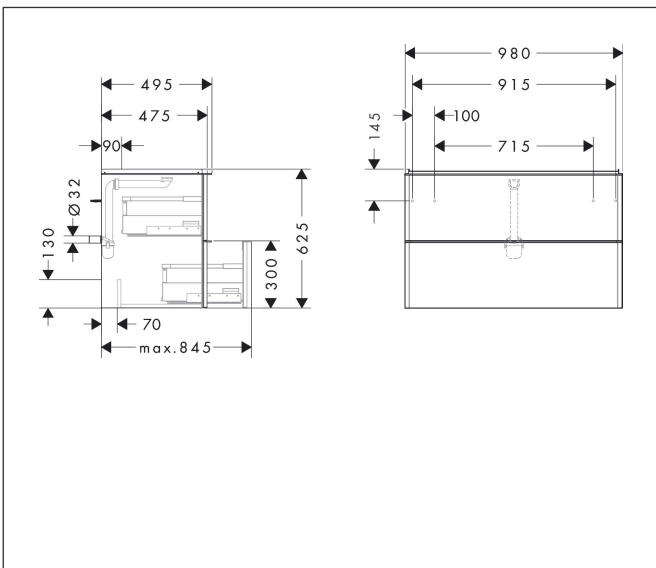

Varumärke	hansgrohe
Art. Namn	Xelu Q Kommod mörk valnöt 980/475 med 2 lådor för tvättställ
Art. Nr.	54034000
RSK-nr.	8847213
Ytskikt	Yifinish möbel: Mörk valnöt, Handtagsyta: Krom
Pos	1

Produktbild

Funktioner

- består av: underskåp för tvättbord, lådindelare basuppsättning, platsbesparande vattenlås
- material stomme: MDF
- ytmaterial stomme: termofolie
- material front: MDF
- ytmaterial front: termofolie
- MoistureProof: hållbart material anpassat för fuktiga miljöer
- med handtag
- öppningstyp: helt utdragbar
- material grepp: aluminium
- ytmaterial handtag: blankförkromad
- 2 lådor
- utan utskärning för vattenlås
- SoftClose, för mjuk och tyst stängning
- individuellt och flexibelt förvaringsutrymme tack vare invändig uppdelning
- 2 basuppsättningar med lådindelare igår
- skuggprofil förberedd för montering av handduksstång och hylla
- 1 platsbesparande vattenlås ingår med vattentätning 50 mm
- väggmonterad
- monteringsstillstånd: förmonterad
- med befästningsmaterial
- tvättställ måste beställas separat

Ritning

Teknologi

Certifikat