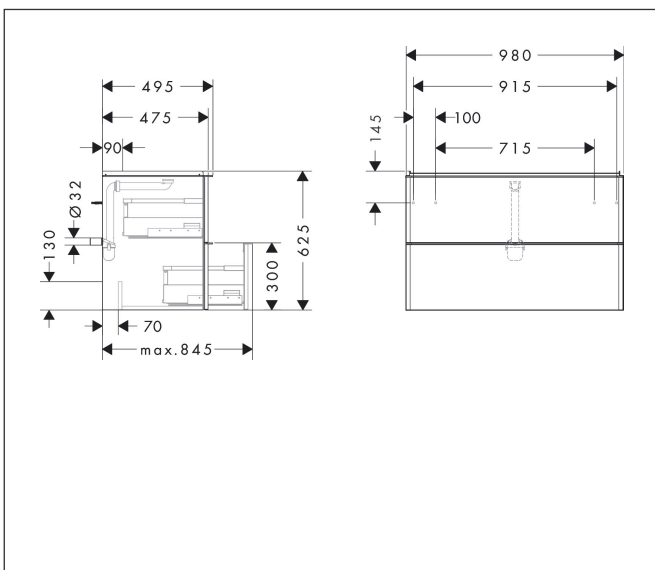

Varumärke	hansgrohe
Art. Namn	Xelu Q Kommod mörk valnöt 980/475 med 2 lådor för tvättställ
Art. Nr.	54034670
RSK-nr.	8847214
Ytskikt	Yifinish möbel: Mörk valnöt, Handtagsyta: Matt svart
Pos	1

Produktbild

Funktioner

- består av: underskåp för tvättbord, lådindelare basuppsättning, platsbesparande vattenlås
- material stomme: MDF
- ytmaterial stomme: termofolie
- material front: MDF
- ytmaterial front: termofolie
- MoistureProof: hållbart material anpassat för fuktiga miljöer
- med handtag
- öppningstyp: helt utdragbar
- material grepp: aluminium
- ytmaterial handtag: pulverbeläggning
- 2 lådor
- utan utskärning för vattenlås
- SoftClose, för mjuk och tyst stängning
- individuellt och flexibelt förvaringsutrymme tack vare invändig uppdelning
- 2 basuppsättningar med lådindelare igår
- skuggprofil förberedd för montering av handduksstång och hylla
- 1 platsbesparande vattenlås ingår med vattentätning 50 mm
- väggmonterad
- monteringsstillstånd: förmonterad
- med befästningsmaterial
- tvättställ måste beställas separat

Ritning

Teknologi

Certifikat