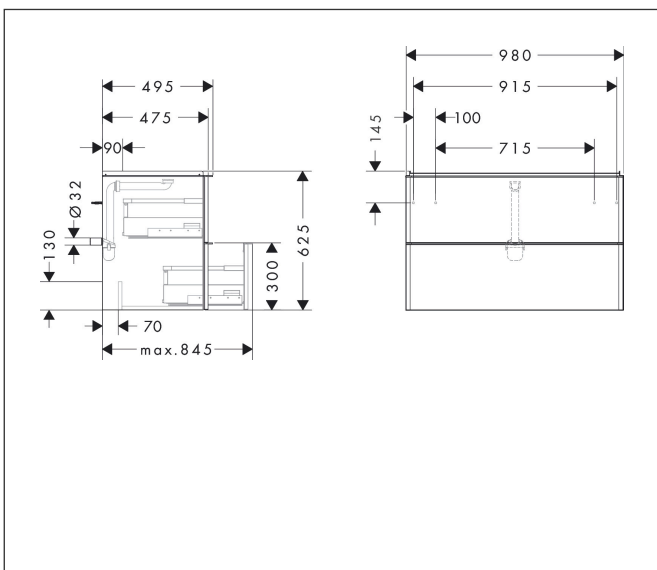

Varumärke	hansgrohe
Art. Namn	Xelu Q Kommod mörk valnöt 980/475 med 2 lådor för tvättställ
Art. Nr.	54034700
RSK-nr.	8847215
Ytskikt	Yifinish möbel: Mörk valnöt, Handtagsyta: Matt vit
Pos	1

Produktbild

Funktioner

- består av: underskåp för tvättbord, lådindelare basuppsättning, platsbesparande vattenlås
- material stomme: MDF
- ytmaterial stomme: termofolie
- material front: MDF
- ytmaterial front: termofolie
- MoistureProof: hållbart material anpassat för fuktiga miljöer
- med handtag
- öppningstyp: helt utdragbar
- material grepp: aluminium
- ytmaterial handtag: pulverbeläggning
- 2 lådor
- utan utskärning för vattenlås
- SoftClose, för mjuk och tyst stängning
- individuellt och flexibelt förvaringsutrymme tack vare invändig uppdelning
- 2 basuppsättningar med lådindelare igår
- skuggprofil förberedd för montering av handduksstång och hylla
- 1 platsbesparande vattenlås ingår med vattentätning 50 mm
- väggmonterad
- monteringsstillstånd: förmonterad
- med befästningsmaterial
- tvättställ måste beställas separat

Ritning

Teknologi

Certifikat

Varumärke	hansgrohe
Art. Namn	Xelu Q Kommod mörk valnöt 980/475 med 2 lådor för tvättställ
Art. Nr.	54034700
RSK-nr.	8847215
Ytskikt	Yfinish möbel: Mörk valnöt, Handtagsyta: Matt vit
Pos	1

Reservdelssritning för byggnadsår: >06/23

Varumärke hansgrohe
 Art. Namn **Xelu Q** Kommod mörk valnöt 980/475 med 2 lådor för tvättställ
 Art. Nr. 54034700
 RSK-nr. 8847215
 Ytskikt Yfinish möbel: Mörk valnöt, Handtagsyta: Matt vit
 Pos 1