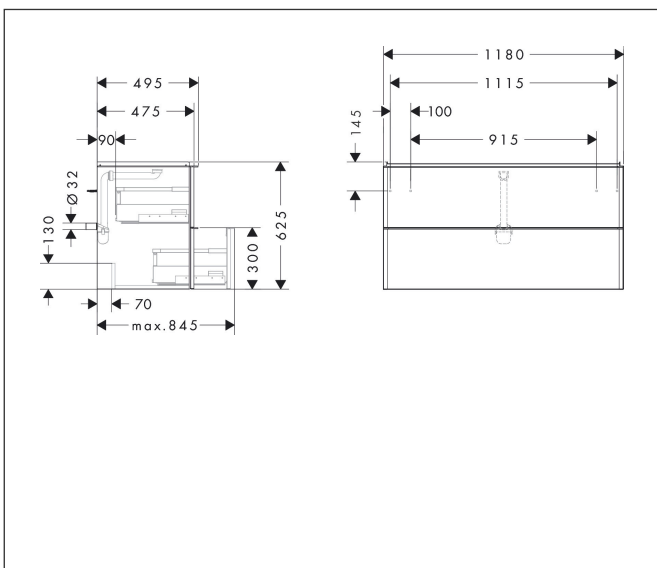

Varumärke	hansgrohe
Art. Namn	Xelu Q Kommod vit högglans 1180/475 med 2 lådor för tvättställ
Art. Nr.	54035670
RSK-nr.	8847217
Ytskikt	Yifinish möbel: Vit högglans, Handtagsyta: Matt svart
Pos	1

Produktbild

Funktioner

- består av: underskåp för tvättbord, lådindelare basuppsättning, platsbesparande vattenlås
- material stomme: MDF
- ytmaterial stomme: termofolie
- material front: MDF
- ytmaterial front: termofolie
- MoistureProof: hållbart material anpassat för fuktiga miljöer
- med handtag
- öppningstyp: helt utdragbar
- material grepp: aluminium
- ytmaterial handtag: pulverbeläggning
- 2 lådor
- utan utskärning för vattenlås
- SoftClose, för mjuk och tyst stängning
- individuellt och flexibelt förvaringsutrymme tack vare invändig uppdelning
- 2 basuppsättningar med lådindelare igår
- skuggprofil förberedd för montering av handduksstång och hylla
- 1 platsbesparande vattenlås ingår med vattentätning 50 mm
- väggmonterad
- monteringsstillstånd: förmonterad
- med befästningsmaterial
- tvättställ måste beställas separat

Ritning

Teknologi

Certifikat

Varumärke hansgrohe
 Art. Namn **Xelu Q** Kommod vit höglans 1180/475 med 2 lådor för tvättställ
 Art. Nr. 54035670
 RSK-nr. 8847217
 Ytskikt Yfinish möbel: Vit höglans, Handtagsyta: Matt svart
 Pos 1

Reservdelsritning för byggnadsår: >06/23

Varumärke hansgrohe
 Art. Namn **Xelu Q** Kommod vit höglans 1180/475 med 2 lådor för tvättställ
 Art. Nr. 54035670
 RSK-nr. 8847217
 Ytskikt Yfinish möbel: Vit höglans, Handtagsyta: Matt svart
 Pos 1