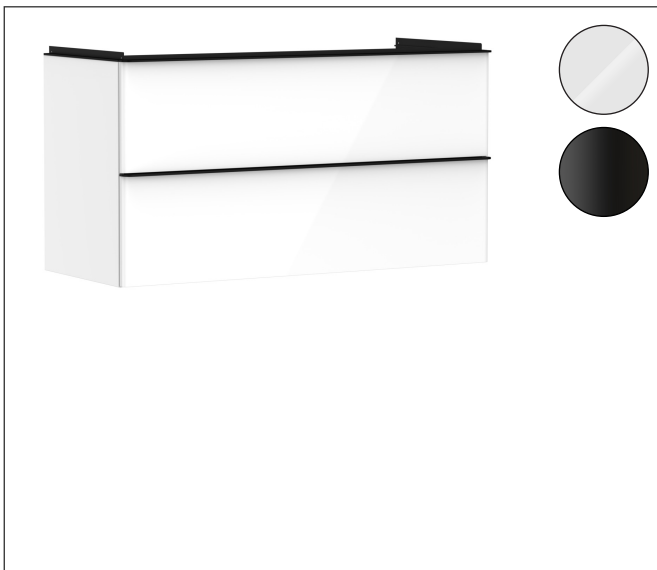

Varumärke	hansgrohe
Art. Namn	Xelu Q Kommod vit högglans 1180/475 med 2 lådor för tvättställ
Art. Nr.	54035670
RSK-nr.	8847217
Ytskikt	Yifinish möbel: Vit högglans, Handtagsyta: Matt svart
Pos	1

Produktbild

Funktioner

- består av: underskåp för tvättbord, lådindelare basuppsättning, platsbesparande vattenlås
- material stomme: MDF
- ytmaterial stomme: termofolie
- material front: MDF
- ytmaterial front: termofolie
- MoistureProof: hållbart material anpassat för fuktiga miljöer
- med handtag
- öppningstyp: helt utdragbar
- material grepp: aluminium
- ytmaterial handtag: pulverbeläggning
- 2 lådor
- utan utskärning för vattenlås
- SoftClose, för mjuk och tyst stängning
- individuellt och flexibelt förvaringsutrymme tack vare invändig uppdelning
- 2 basuppsättningar med lådindelare igår
- skuggprofil förberedd för montering av handduksstång och hylla
- 1 platsbesparande vattenlås ingår med vattentätning 50 mm
- väggmonterad
- monteringsstillstånd: förmonterad
- med befästningsmaterial
- tvättställ måste beställas separat

Ritning

Teknologi

Certifikat

Varumärke hansgrohe
 Art. Namn **Xelu Q** Kommod vit höglans 1180/475 med 2 lådor för tvättställ
 Art. Nr. 54035670
 RSK-nr. 8847217
 Ytskikt Yfinish möbel: Vit höglans, Handtagsyta: Matt svart
 Pos 1

Reservdelsritning för byggnadsår: >06/23

Varumärke hansgrohe
 Art. Namn **Xelu Q** Kommod vit höglans 1180/475 med 2 lådor för tvättställ
 Art. Nr. 54035670
 RSK-nr. 8847217
 Ytskikt Yfinish möbel: Vit höglans, Handtagsyta: Matt svart
 Pos 1