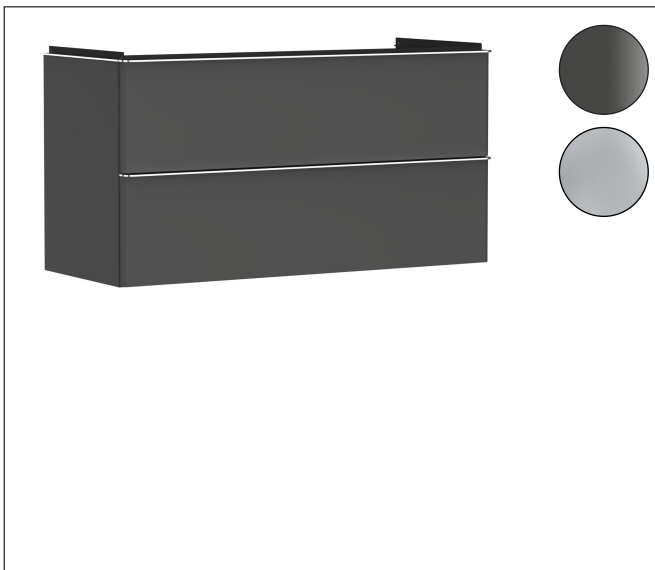

Varumärke	hansgrohe
Art. Namn	Xelu Q Kommod matt diamantgrå 1180/475 med 2 lådor för tvättställ
Art. Nr.	54036000
RSK-nr.	8847219
Ytskikt	Yifinish möbel: Matt diamantgrå, Handtagsyta: Krom
Pos	1

Produktbild

Funktioner

- består av: underskåp för tvättbord, lådindelare basuppsättning, platsbesparande vattenlås
- material stomme: MDF
- ytmaterial stomme: termofolie
- material front: MDF
- ytmaterial front: termofolie
- SmoothSurface: slät och jämn för en fantastisk känsla
- AntiFingerprint: motverkar fingeravtryck
- MoistureProof: hållbart material anpassat för fuktiga miljöer
- med handtag
- öppningstyp: helt utdragbar
- material grepp: aluminium
- ytmaterial handtag: blankförokromad
- 2 lådor
- utan utskärning för vattenlås
- SoftClose, för mjuk och tyst stängning
- individuellt och flexibelt förvaringsutrymme tack vare invändig uppdelning
- 2 basuppsättningar med lådindelare igår
- skuggprofil förberedd för montering av handduksstång och hylla
- 1 platsbesparande vattenlås ingår med vattentätning 50 mm
- väggmonterad
- monteringsstillstånd: förmonterad
- med befästningsmaterial

Ritning

Teknologi

Certifikat

Varumärke hansgrohe
 Art. Namn **Xelu Q** Kommod matt diamantgrå 1180/475 med 2 lådor för tvättställ
 Art. Nr. 54036000
 RSK-nr. 8847219
 Ytskikt Yfinish möbel: Matt diamantgrå, Handtagsyta: Krom
 Pos 1

Reservdelsritning för byggnadsår: >06/23

Varumärke hansgrohe
 Art. Namn **Xelu Q** Kommod matt diamantgrå 1180/475 med 2 lådor för tvättställ
 Art. Nr. 54036000
 RSK-nr. 8847219
 Ytskikt Yfinish möbel: Matt diamantgrå, Handtagsyta: Krom
 Pos 1