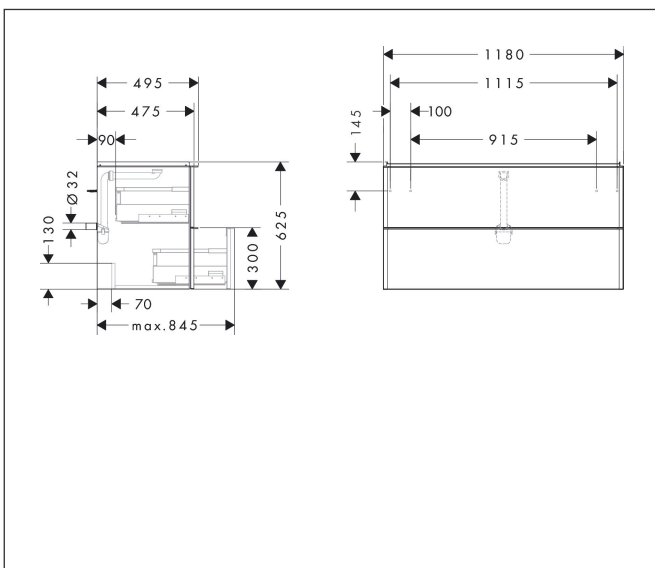

Varumärke	hansgrohe
Art. Namn	Xelu Q Kommod matt diamantgrå 1180/475 med 2 lådor för tvättställ
Art. Nr.	54036000
RSK-nr.	8847219
Ytskikt	Yifinish möbel: Matt diamantgrå, Handtagsyta: Krom
Pos	1

Produktbild

Funktioner

- består av: underskåp för tvättbord, lådindelare basuppsättning, platsbesparande vattenlås
- material stomme: MDF
- ytmaterial stomme: termofolie
- material front: MDF
- ytmaterial front: termofolie
- SmoothSurface: slät och jämn för en fantastisk känsla
- AntiFingerprint: motverkar fingeravtryck
- MoistureProof: hållbart material anpassat för fuktiga miljöer
- med handtag
- öppningstyp: helt utdragbar
- material grepp: aluminium
- ytmaterial handtag: blankförokromad
- 2 lådor
- utan utskärning för vattenlås
- SoftClose, för mjuk och tyst stängning
- individuellt och flexibelt förvaringsutrymme tack vare invändig uppdelning
- 2 basuppsättningar med lådindelare igår
- skuggprofil förberedd för montering av handduksstång och hylla
- 1 platsbesparande vattenlås ingår med vattentätning 50 mm
- väggmonterad
- monteringsstillstånd: förmonterad
- med befästningsmaterial

Ritning

Teknologi

Certifikat

Varumärke hansgrohe
 Art. Namn **Xelu Q** Kommod matt diamantgrå 1180/475 med 2 lådor för tvättställ
 Art. Nr. 54036000
 RSK-nr. 8847219
 Ytskikt Yfinish möbel: Matt diamantgrå, Handtagsyta: Krom
 Pos 1

Reservdelsritning för byggnadsår: >06/23

Varumärke hansgrohe
 Art. Namn **Xelu Q** Kommod matt diamantgrå 1180/475 med 2 lådor för tvättställ
 Art. Nr. 54036000
 RSK-nr. 8847219
 Ytskikt Yfinish möbel: Matt diamantgrå, Handtagsyta: Krom
 Pos 1