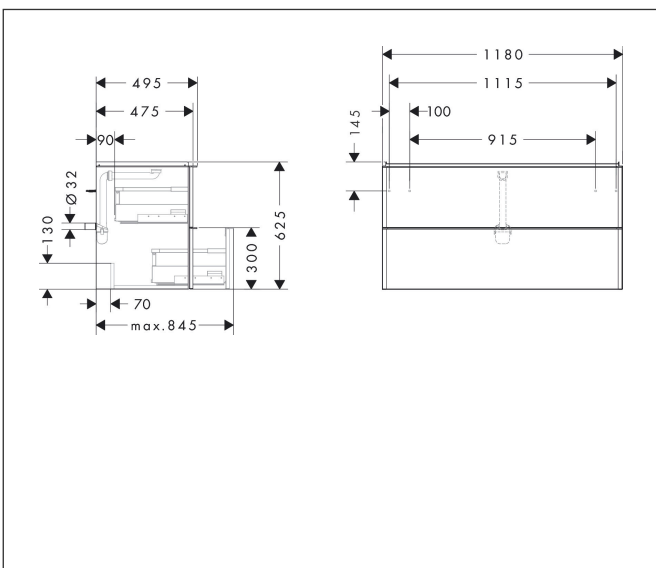

Varumärke	hansgrohe
Art. Namn	Xelu Q Kommod matt diamantgrå 1180/475 med 2 lådor för tvättställ
Art. Nr.	54036670
RSK-nr.	8847220
Ytskikt	Yifinish möbel: Matt diamantgrå, Handtagsyta: Matt svart
Pos	1

Produktbild

Funktioner

- består av: underskåp för tvättbord, lådindelare basuppsättning, platsbesparande vattenlås
- material stomme: MDF
- ytmaterial stomme: termofolie
- material front: MDF
- ytmaterial front: termofolie
- SmoothSurface: slät och jämn för en fantastisk känsla
- AntiFingerprint: motverkar fingeravtryck
- MoistureProof: hållbart material anpassat för fuktiga miljöer
- med handtag
- öppningstyp: helt utdragbar
- material grepp: aluminium
- ytmaterial handtag: pulverbeläggning
- 2 lådor
- utan utskärning för vattenlås
- SoftClose, för mjuk och tyst stängning
- individuellt och flexibelt förvaringsutrymme tack vare invändig uppdelning
- 2 basuppsättningar med lådindelare igår
- skuggprofil förberedd för montering av handduksstång och hylla
- 1 platsbesparande vattenlås ingår med vattentätning 50 mm
- väggmonterad
- monteringsstillstånd: förmonterad
- med befästningsmaterial

Ritning

Teknologi

Certifikat

Varumärke hansgrohe
 Art. Namn **Xelu Q** Kommod matt diamantgrå 1180/475 med 2 lådor för tvättställ
 Art. Nr. 54036670
 RSK-nr. 8847220
 Ytskikt Yfinish möbel: Matt diamantgrå, Handtagsyta: Matt svart
 Pos 1

Reservdelsritning för byggnadsår: >06/23

Varumärke hansgrohe
 Art. Namn **Xelu Q** Kommod matt diamantgrå 1180/475 med 2 lådor för tvättställ
 Art. Nr. 54036670
 RSK-nr. 8847220
 Ytskikt Yfinish möbel: Matt diamantgrå, Handtagsyta: Matt svart
 Pos 1