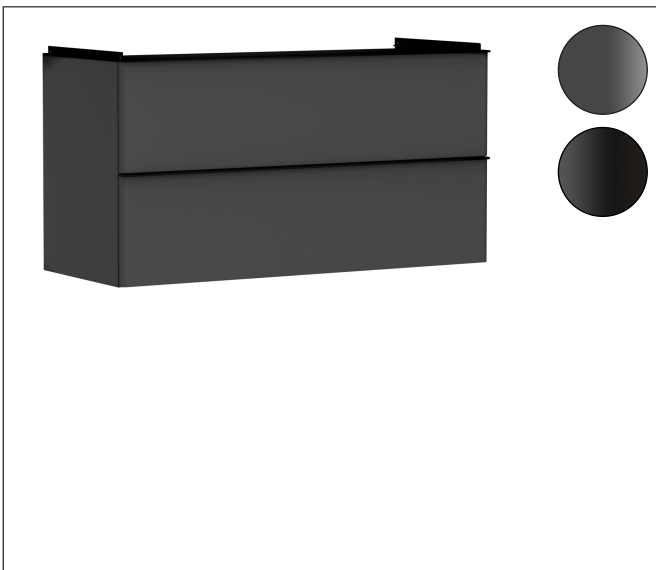

Varumärke	hansgrohe
Art. Namn	Xelu Q Kommod matt diamantgrå 1180/475 med 2 lådor för tvättställ
Art. Nr.	54036670
RSK-nr.	8847220
Ytskikt	Yifinish möbel: Matt diamantgrå, Handtagsyta: Matt svart
Pos	1

Produktbild

Funktioner

- består av: underskåp för tvättbord, lådindelare basuppsättning, platsbesparande vattenlås
- material stomme: MDF
- ytmaterial stomme: termofolie
- material front: MDF
- ytmaterial front: termofolie
- SmoothSurface: slät och jämn för en fantastisk känsla
- AntiFingerprint: motverkar fingeravtryck
- MoistureProof: hållbart material anpassat för fuktiga miljöer
- med handtag
- öppningstyp: helt utdragbar
- material grepp: aluminium
- ytmaterial handtag: pulverbeläggning
- 2 lådor
- utan utskärning för vattenlås
- SoftClose, för mjuk och tyst stängning
- individuellt och flexibelt förvaringsutrymme tack vare invändig uppdelning
- 2 basuppsättningar med lådindelare igår
- skuggprofil förberedd för montering av handduksstång och hylla
- 1 platsbesparande vattenlås ingår med vattentätning 50 mm
- väggmonterad
- monteringsstillstånd: förmonterad
- med befästningsmaterial

Ritning

Teknologi

Certifikat

Varumärke hansgrohe
 Art. Namn **Xelu Q** Kommod matt diamantgrå 1180/475 med 2 lådor för tvättställ
 Art. Nr. 54036670
 RSK-nr. 8847220
 Ytskikt Yfinish möbel: Matt diamantgrå, Handtagsyta: Matt svart
 Pos 1

Reservdelsritning för byggnadsår: >06/23

Varumärke hansgrohe
 Art. Namn **Xelu Q** Kommod matt diamantgrå 1180/475 med 2 lådor för tvättställ
 Art. Nr. 54036670
 RSK-nr. 8847220
 Ytskikt Yfinish möbel: Matt diamantgrå, Handtagsyta: Matt svart
 Pos 1