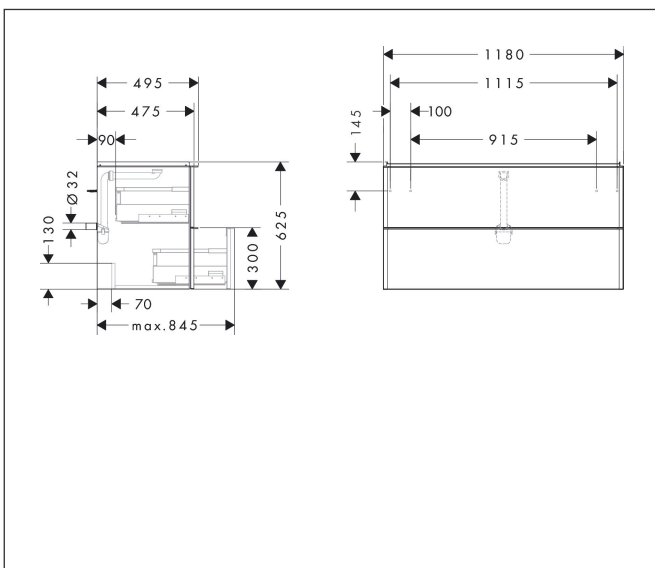

Varumärke	hansgrohe
Art. Namn	Xelu Q Kommod naturlig ek 1180/475 med 2 lådor för tvättställ
Art. Nr.	54037000
RSK-nr.	8847222
Ytskikt	Yfinish möbel: Naturlig ek, Handtagsyta: Krom
Pos	1

Produktbild

Funktioner

- består av: underskåp för tvättbord, lådindelare basuppsättning, platsbesparande vattenlås
- material stomme: MDF
- ytmaterial stomme: termofolie
- material front: MDF
- ytmaterial front: termofolie
- MoistureProof: hållbart material anpassat för fuktiga miljöer
- med handtag
- öppningstyp: helt utdragbar
- material grepp: aluminium
- ytmaterial handtag: blankförkromad
- 2 lådor
- utan utskärning för vattenlås
- SoftClose, för mjuk och tyst stängning
- individuellt och flexibelt förvaringsutrymme tack vare invändig uppdelning
- 2 basuppsättningar med lådindelare igår
- skuggprofil förberedd för montering av handduksstång och hylla
- 1 platsbesparande vattenlås ingår med vattentätning 50 mm
- väggmonterad
- monteringsstillstånd: förmonterad
- med befästningsmaterial
- tvättställ måste beställas separat

Ritning

Teknologi

Certifikat

Varumärke	hansgrohe
Art. Namn	Xelu Q Kommod naturlig ek 1180/475 med 2 lådor för tvättställ
Art. Nr.	54037000
RSK-nr.	8847222
Ytskikt	Yifinish möbel: Naturlig ek, Handtagsyta: Krom
Pos	1

Reservdelssritning för byggnadsår: >06/23

Varumärke hansgrohe
 Art. Namn **Xelu Q** Kommod naturlig ek 1180/475 med 2 lådor för tvättställ
 Art. Nr. 54037000
 RSK-nr. 8847222
 Ytskikt Yfinish möbel: Naturlig ek, Handtagsyta: Krom
 Pos 1