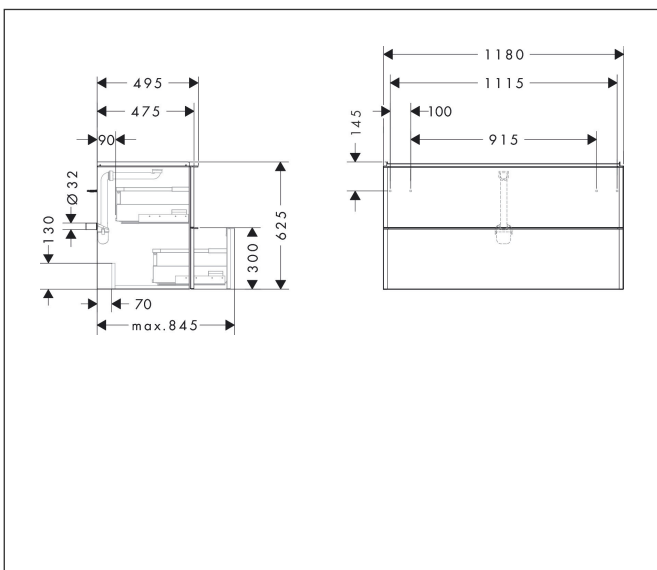

Varumärke	hansgrohe
Art. Namn	Xelu Q Kommod naturlig ek 1180/475 med 2 lådor för tvättställ
Art. Nr.	54037670
RSK-nr.	8847223
Ytskikt	Yifinish möbel: Naturlig ek, Handtagsyta: Matt svart
Pos	1

Produktbild

Funktioner

- består av: underskåp för tvättbord, lådindelare basuppsättning, platsbesparande vattenlås
- material stomme: MDF
- ytmaterial stomme: termofolie
- material front: MDF
- ytmaterial front: termofolie
- MoistureProof: hållbart material anpassat för fuktiga miljöer
- med handtag
- öppningstyp: helt utdragbar
- material grepp: aluminium
- ytmaterial handtag: pulverbeläggning
- 2 lådor
- utan utskärning för vattenlås
- SoftClose, för mjuk och tyst stängning
- individuellt och flexibelt förvaringsutrymme tack vare invändig uppdelning
- 2 basuppsättningar med lådindelare igår
- skuggprofil förberedd för montering av handduksstång och hylla
- 1 platsbesparande vattenlås ingår med vattentätning 50 mm
- väggmonterad
- monteringsstillstånd: förmonterad
- med befästningsmaterial
- tvättställ måste beställas separat

Ritning

Teknologi

Certifikat