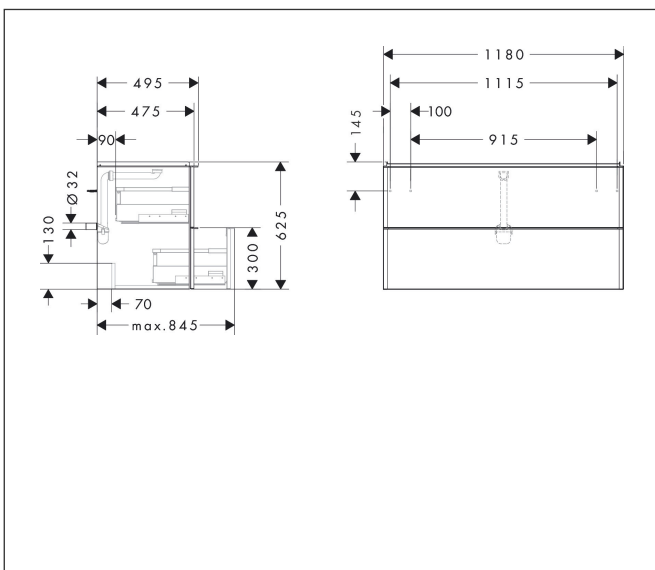

Varumärke	hansgrohe
Art. Namn	Xelu Q Kommod mörk valnöt 1180/475 med 2 lådor för tvättställ
Art. Nr.	54038700
RSK-nr.	8847227
Ytskikt	Yfinish möbel: Mörk valnöt, Handtagsyta: Matt vit
Pos	1

Produktbild

Funktioner

- består av: underskåp för tvättbord, lådindelare basuppsättning, platsbesparande vattenlås
- material stomme: MDF
- ytmaterial stomme: termofolie
- material front: MDF
- ytmaterial front: termofolie
- MoistureProof: hållbart material anpassat för fuktiga miljöer
- med handtag
- öppningstyp: helt utdragbar
- material grepp: aluminium
- ytmaterial handtag: pulverbeläggning
- 2 lådor
- utan utskärning för vattenlås
- SoftClose, för mjuk och tyst stängning
- individuellt och flexibelt förvaringsutrymme tack vare invändig uppdelning
- 2 basuppsättningar med lådindelare igår
- skuggprofil förberedd för montering av handduksstång och hylla
- 1 platsbesparande vattenlås ingår med vattentätning 50 mm
- väggmonterad
- monteringsstillstånd: förmonterad
- med befästningsmaterial
- tvättställ måste beställas separat

Ritning

Teknologi

Certifikat