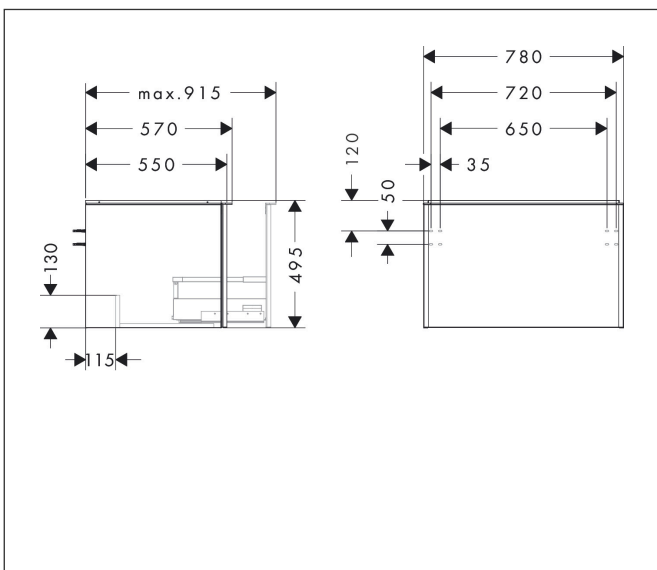

Varumärke	hansgrohe
Art. Namn	Xelu Q Kommod vit högglans 780/550 med 1 låda för bänkskiva och bänkmonterat tvättställ med slipad undersida
Art. Nr.	54054000
RSK-nr.	8847228
Ytskikt	Yfinish möbel: Vit högglans, Handtagsyta: Krom
Pos	1

Produktbild

Funktioner

- består av: underskåp för tvättbord, lådindelare basuppsättning
- material stomme: MDF
- ytmaterial stomme: termofolie
- material front: MDF
- ytmaterial front: termofolie
- MoistureProof: hållbart material anpassat för fuktiga miljöer
- med handtag
- öppningstyp: helt utdragbar
- material grepp: aluminium
- ytmaterial handtag: blankförkromad
- 1 låda
- utan utskärning för vattenlås
- SoftClose, för mjuk och tyst stängning
- individuellt och flexibelt förvaringsutrymme tack vare invärdig uppdelning
- 1 basuppsättning lådindelare ingår
- skuggprofil förberedd för montering av handduksstång och hylla
- väggmonterad
- monteringsstillstånd: förmonterad
- med befästningsmaterial
- bänkmonterat tvättställ med slipad undersida och bänkskiva måste beställas separat

Ritning

Teknologi

Certifikat

Varumärke	hansgrohe
Art. Namn	Xelu Q Kommod vit högglans 780/550 med 1 låda för bänkskiva och bänkmonterat tvättställ med slipad undersida
Art. Nr.	54054000
RSK-nr.	8847228
Ytskikt	Yfinish möbel: Vit högglans, Handtagsyta: Krom
Pos	1

Reservdelssritning för byggnadsår: >06/23

Varumärke hansgrohe
 Art. Namn **Xelu Q** Kommod vit högglans 780/550 med 1 låda för bänkskiva och bänkmöblerat tvättställ med slipad undersida
 Art. Nr. 54054000
 RSK-nr. 8847228
 Ytskikt Yfinish möbel: Vit högglans, Handtagsyta: Krom
 Pos 1