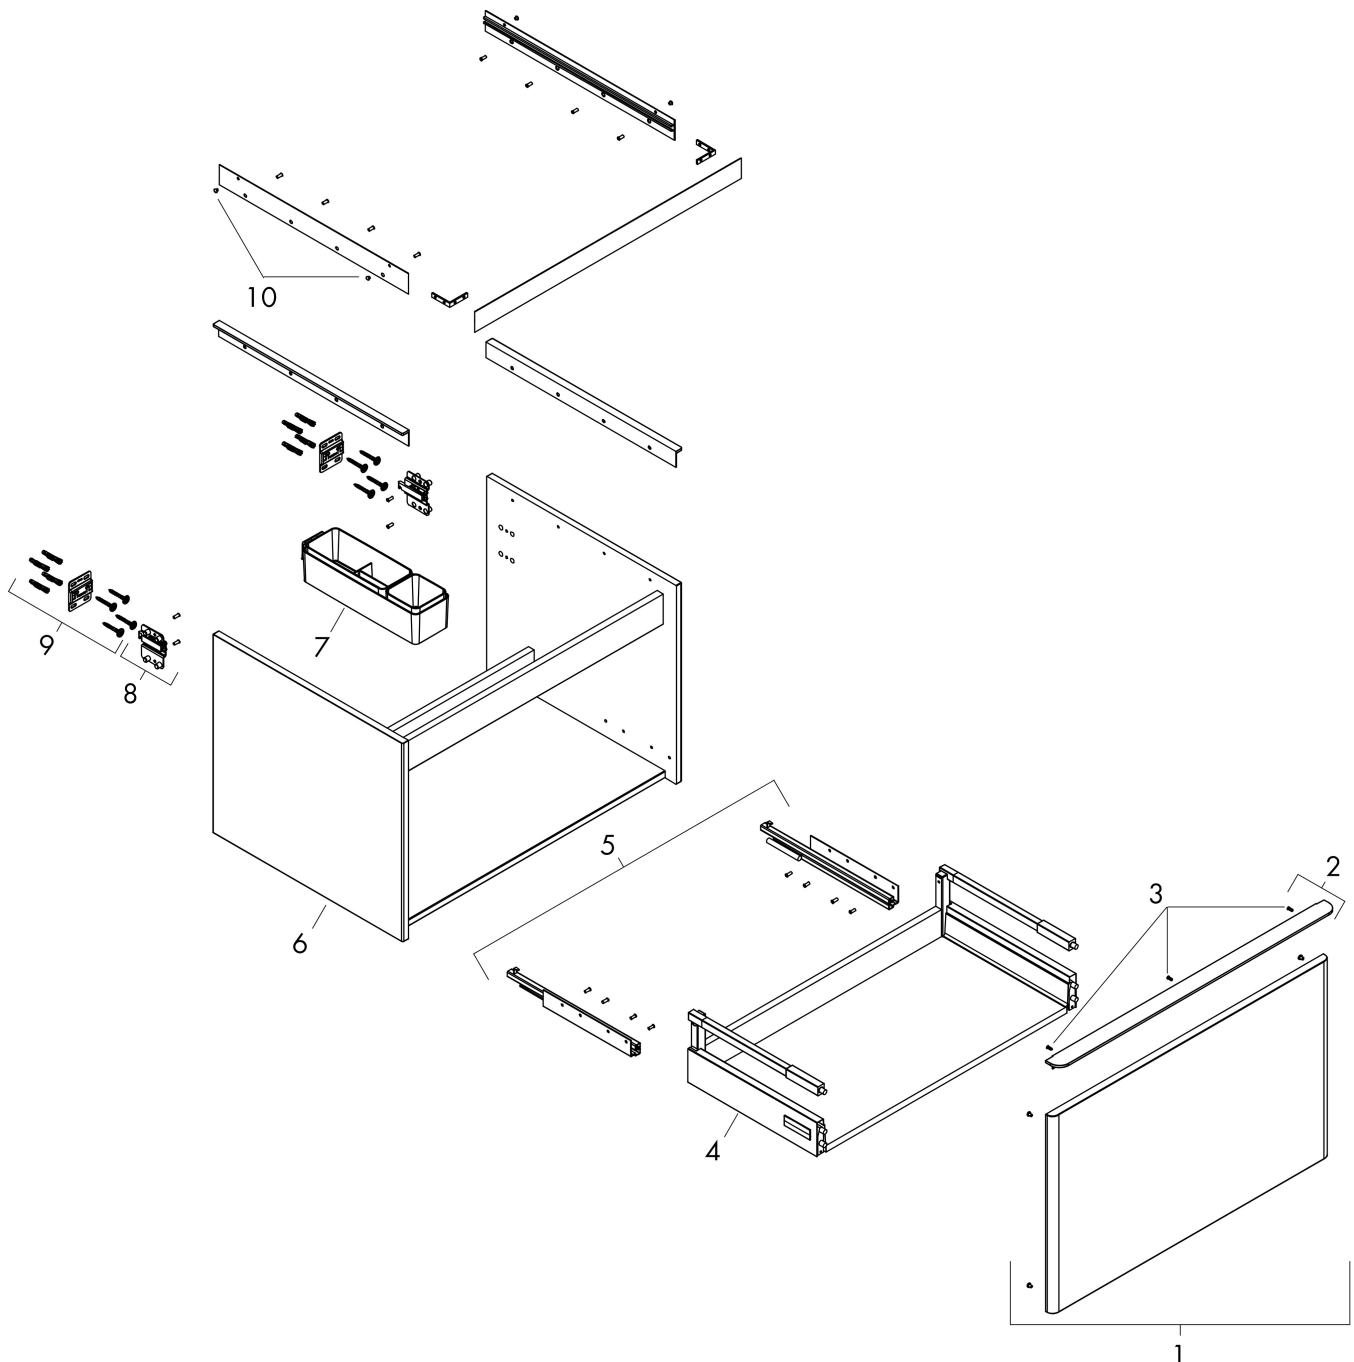

Varumärke	hansgrohe
Art. Namn	Xelu Q Kommod vit högglans 780/550 med 1 låda för bänkskiva och bänkmonterat tvättställ med slipad undersida
Art. Nr.	54054000
RSK-nr.	8847228
Ytskikt	Yfinish möbel: Vit högglans, Handtagsyta: Krom
Pos	1

Reservdelssritning för byggnadsår: >06/23