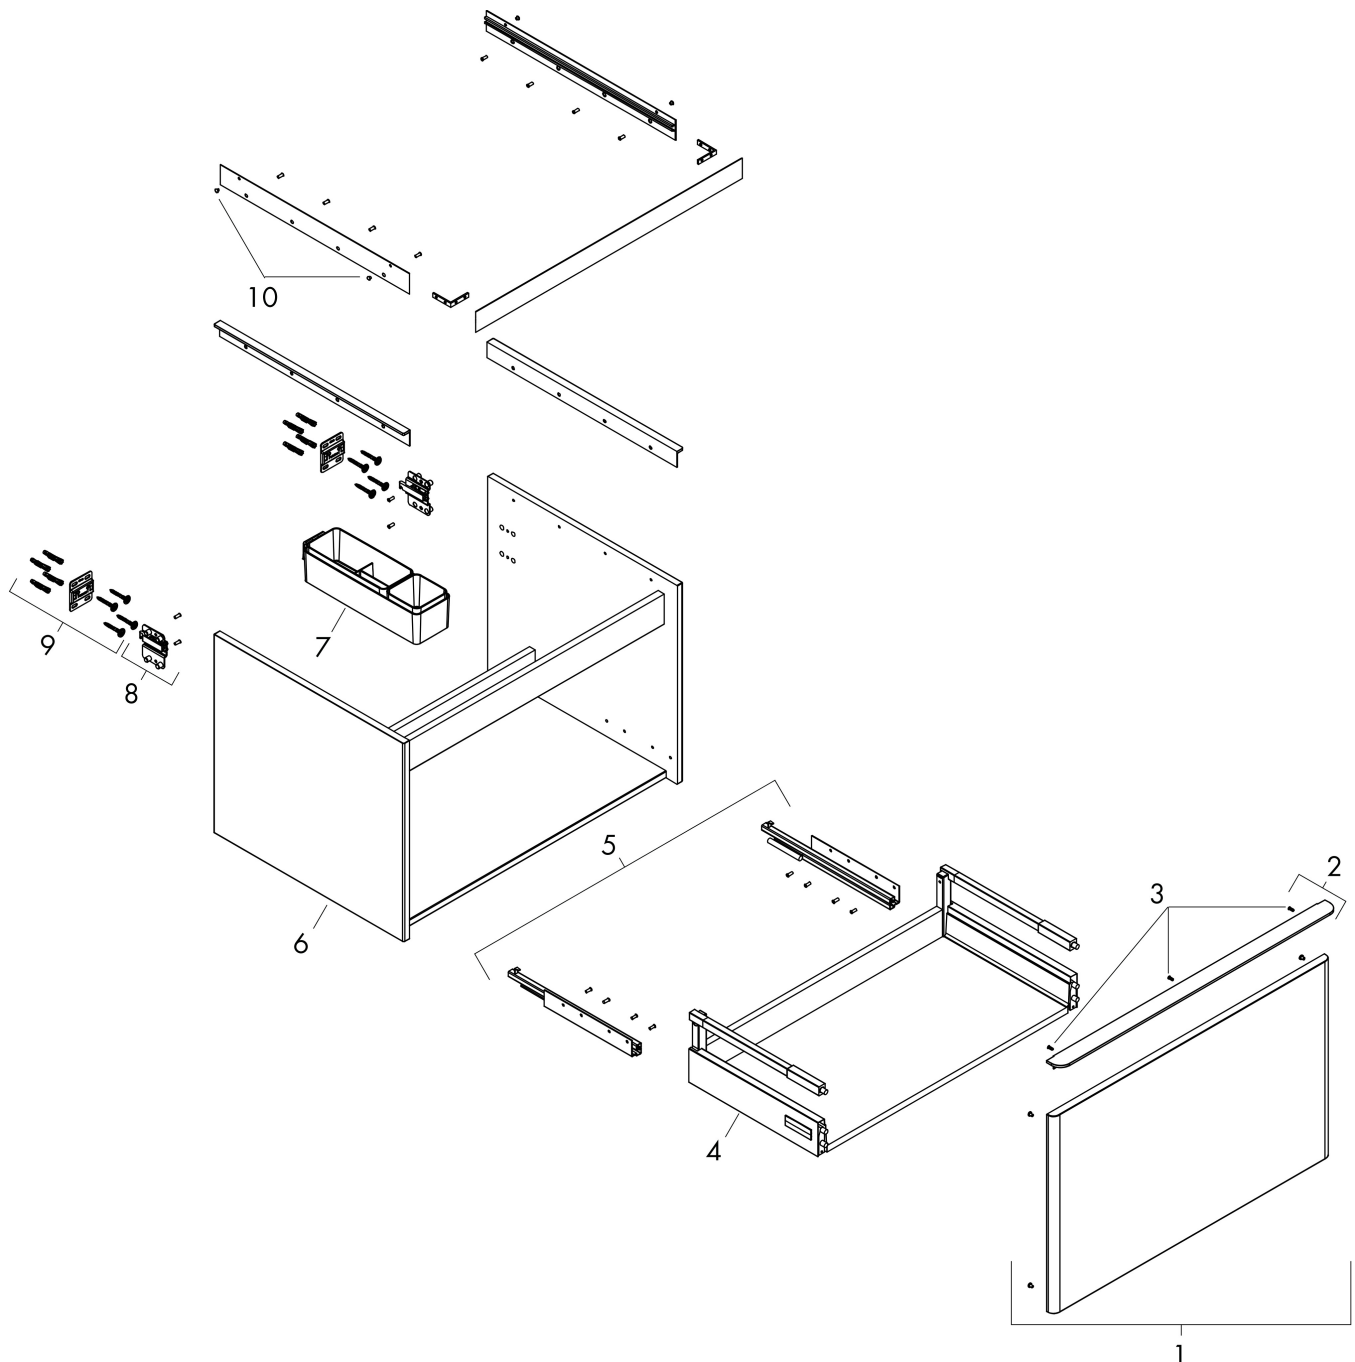

Varumärke	hansgrohe
Art. Namn	Xelu Q Kommod vit höglans 780/550 med 1 låda för bänkskiva och bänkmonterat tvättställ med slipad undersida
Art. Nr.	54054670
RSK-nr.	8847229
Ytskikt	Yfinish möbel: Vit höglans, Handtagsyta: Matt svart
Pos	1

Reservdelssritning för byggnadsår: >06/23