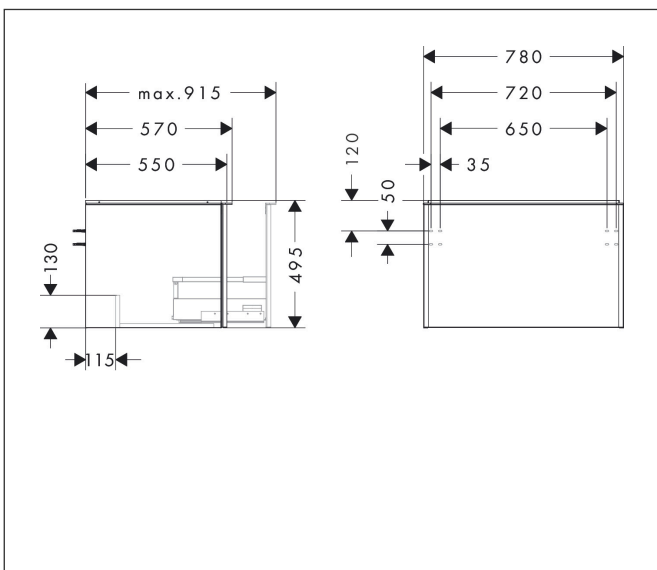

| | |
|-----------|---|
| Varumärke | hansgrohe |
| Art. Namn | Xelu Q Kommod vit högglans 780/550 med 1 låda för bänkskiva och bänkmonterat tvättställ med slipad undersida |
| Art. Nr. | 54054670 |
| RSK-nr. | 8847229 |
| Ytskikt | Yfinish möbel: Vit högglans, Handtagsyta: Matt svart |
| Pos | 1 |

Produktbild

Funktioner

- består av: underskåp för tvättbord, lådindelare basuppsättning
- material stomme: MDF
- ytmaterial stomme: termofolie
- material front: MDF
- ytmaterial front: termofolie
- MoistureProof: hållbart material anpassat för fuktiga miljöer
- med handtag
- öppningstyp: helt utdragbar
- material grepp: aluminium
- ytmaterial handtag: pulverbeläggning
- 1 låda
- utan utskärning för vattenlås
- SoftClose, för mjuk och tyst stängning
- individuellt och flexibelt förvaringsutrymme tack vare invärdig uppdelning
- 1 basuppsättning lådindelare ingår
- skuggprofil förberedd för montering av handduksstång och hylla
- väggmonterad
- monteringsstillstånd: förmonterad
- med befästningsmaterial
- bänkmonterat tvättställ med slipad undersida och bänkskiva måste beställas separat

Ritning

Teknologi

Certifikat

| | |
|-----------|--|
| Varumärke | hansgrohe |
| Art. Namn | Xelu Q Kommod vit höglans 780/550 med 1 låda för bänkskiva och bänkmonterat tvättställ med slipad undersida |
| Art. Nr. | 54054670 |
| RSK-nr. | 8847229 |
| Ytskikt | Yfinish möbel: Vit höglans, Handtagsyta: Matt svart |
| Pos | 1 |

Reservdelssritning för byggnadsår: >06/23

Varumärke hansgrohe
 Art. Namn **Xelu Q** Kommod vit högglans 780/550 med 1 låda för bänkskiva och bänkmöblerat tvättställ med slipad undersida
 Art. Nr. 54054670
 RSK-nr. 8847229
 Ytskikt Yfinish möbel: Vit högglans, Handtagsyta: Matt svart
 Pos 1