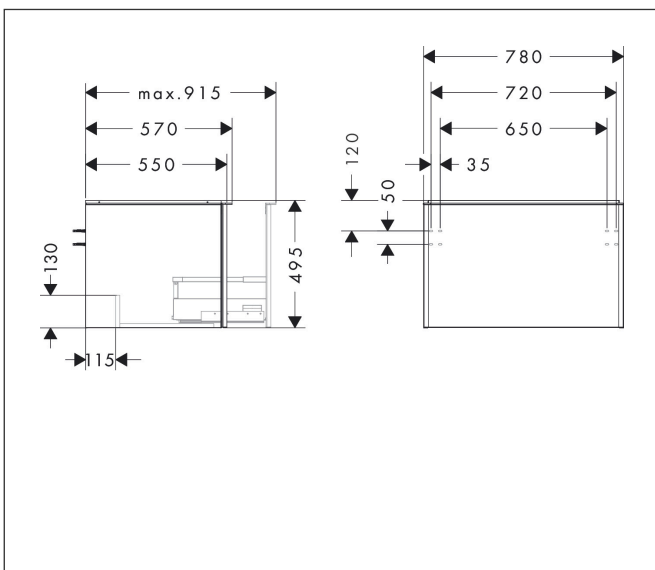

Varumärke	hansgrohe
Art. Namn	Xelu Q Kommod naturlig ek 780/550 med 1 låda för bänkskiva och bänkmonterat tvättställ med slipad undersida
Art. Nr.	54056000
RSK-nr.	8847234
Ytskikt	Yifinish möbel: Naturlig ek, Handtagsyta: Krom
Pos	1

Produktbild

Funktioner

- består av: underskåp för tvättbord, lådindelare basuppsättning
- material stomme: MDF
- ytmaterial stomme: termofolie
- material front: MDF
- ytmaterial front: termofolie
- MoistureProof: hållbart material anpassat för fuktiga miljöer
- med handtag
- öppningstyp: helt utdragbar
- material grepp: aluminium
- ytmaterial handtag: blankförkromad
- 1 låda
- utan utskärning för vattenlås
- SoftClose, för mjuk och tyst stängning
- individuellt och flexibelt förvaringsutrymme tack vare invärdig uppdelning
- 1 basuppsättning lådindelare ingår
- skuggprofil förberedd för montering av handduksstång och hylla
- väggmonterad
- monteringsstillstånd: förmonterad
- med befästningsmaterial
- bänkmonterat tvättställ med slipad undersida och bänkskiva måste beställas separat

Ritning

Teknologi

Certifikat

Varumärke	hansgrohe
Art. Namn	Xelu Q Kommod naturlig ek 780/550 med 1 låda för bänkskiva och bänkmonterat tvättställ med slipad undersida
Art. Nr.	54056000
RSK-nr.	8847234
Ytskikt	Ytfinish möbel: Naturlig ek, Handtagsyta: Krom
Pos	1

Reservdelssritning för byggnadsår: >06/23

Varumärke hansgrohe
 Art. Namn **Xelu Q** Kommod naturlig ek 780/550 med 1 låda för bänkskiva och bänkmöblerat tvättställ med slipad undersida
 Art. Nr. 54056000
 RSK-nr. 8847234
 Ytskikt Yfinish möbel: Naturlig ek, Handtagsyta: Krom
 Pos 1