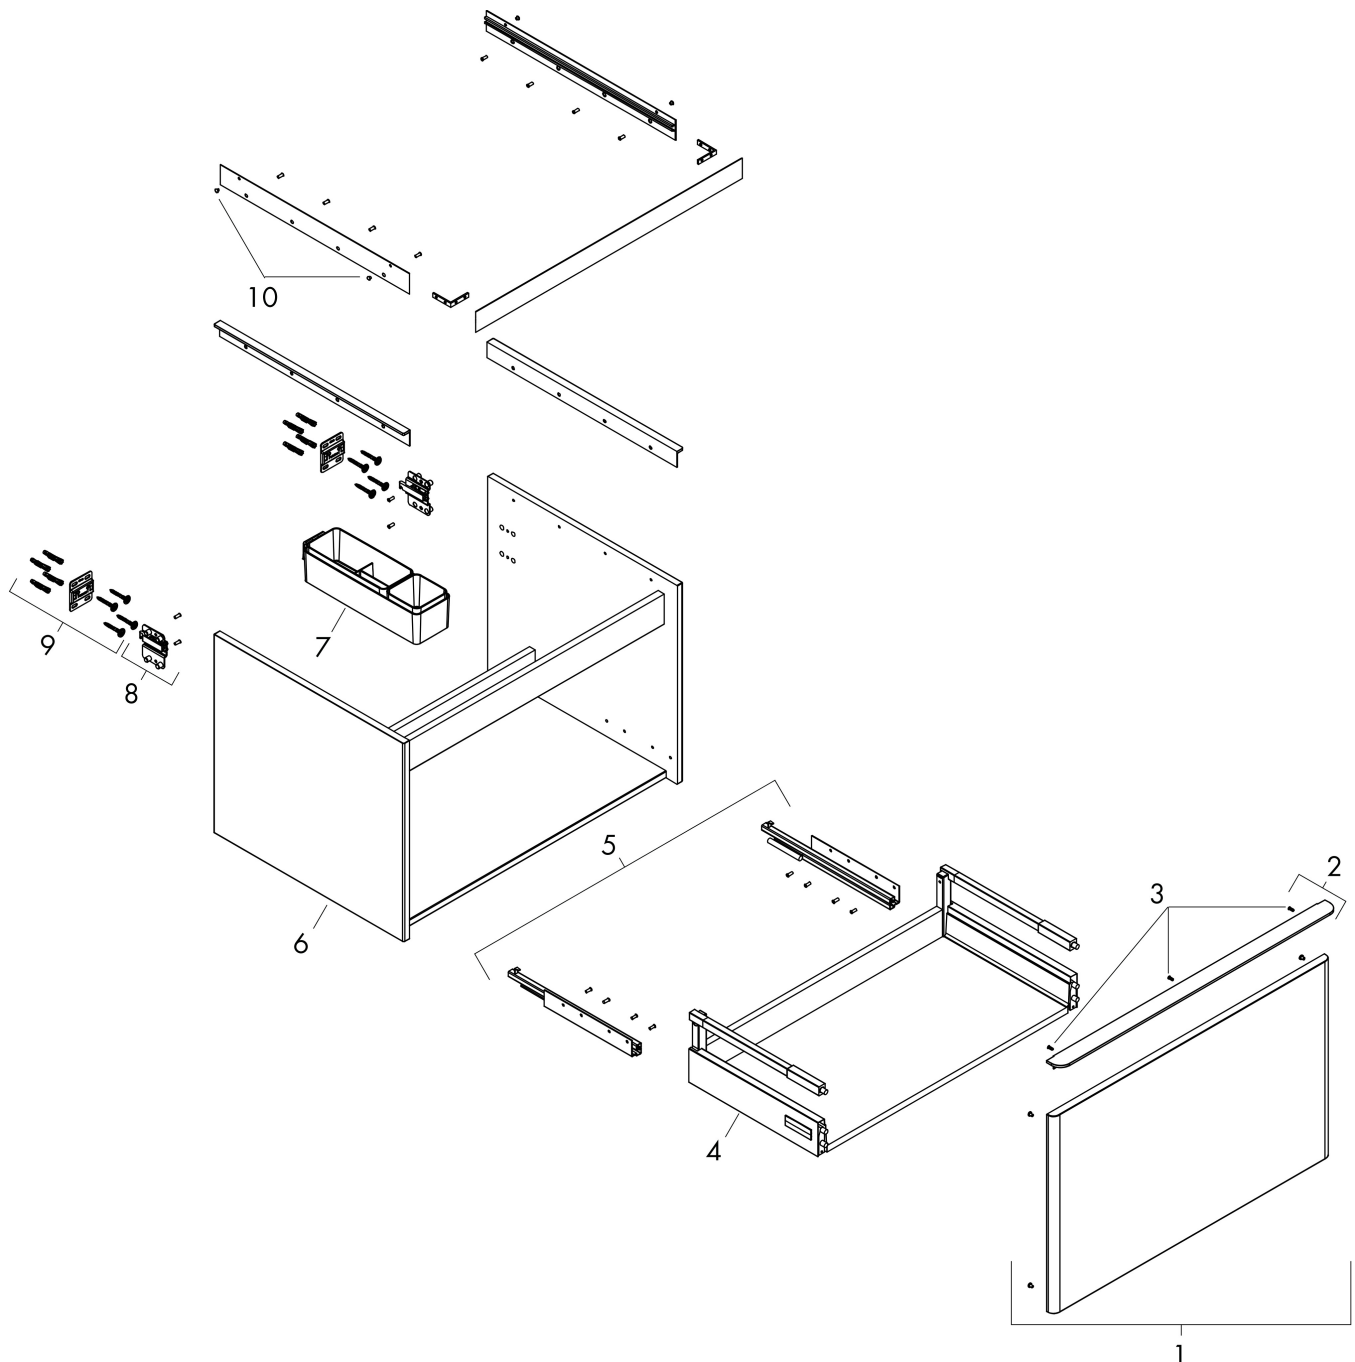

Varumärke	hansgrohe
Art. Namn	Xelu Q Kommod naturlig ek 780/550 med 1 låda för bänkskiva och bänkmonterat tvättställ med slipad undersida
Art. Nr.	54056000
RSK-nr.	8847234
Ytskikt	Ytfinish möbel: Naturlig ek, Handtagsyta: Krom
Pos	1

Reservdelssritning för byggnadsår: >06/23